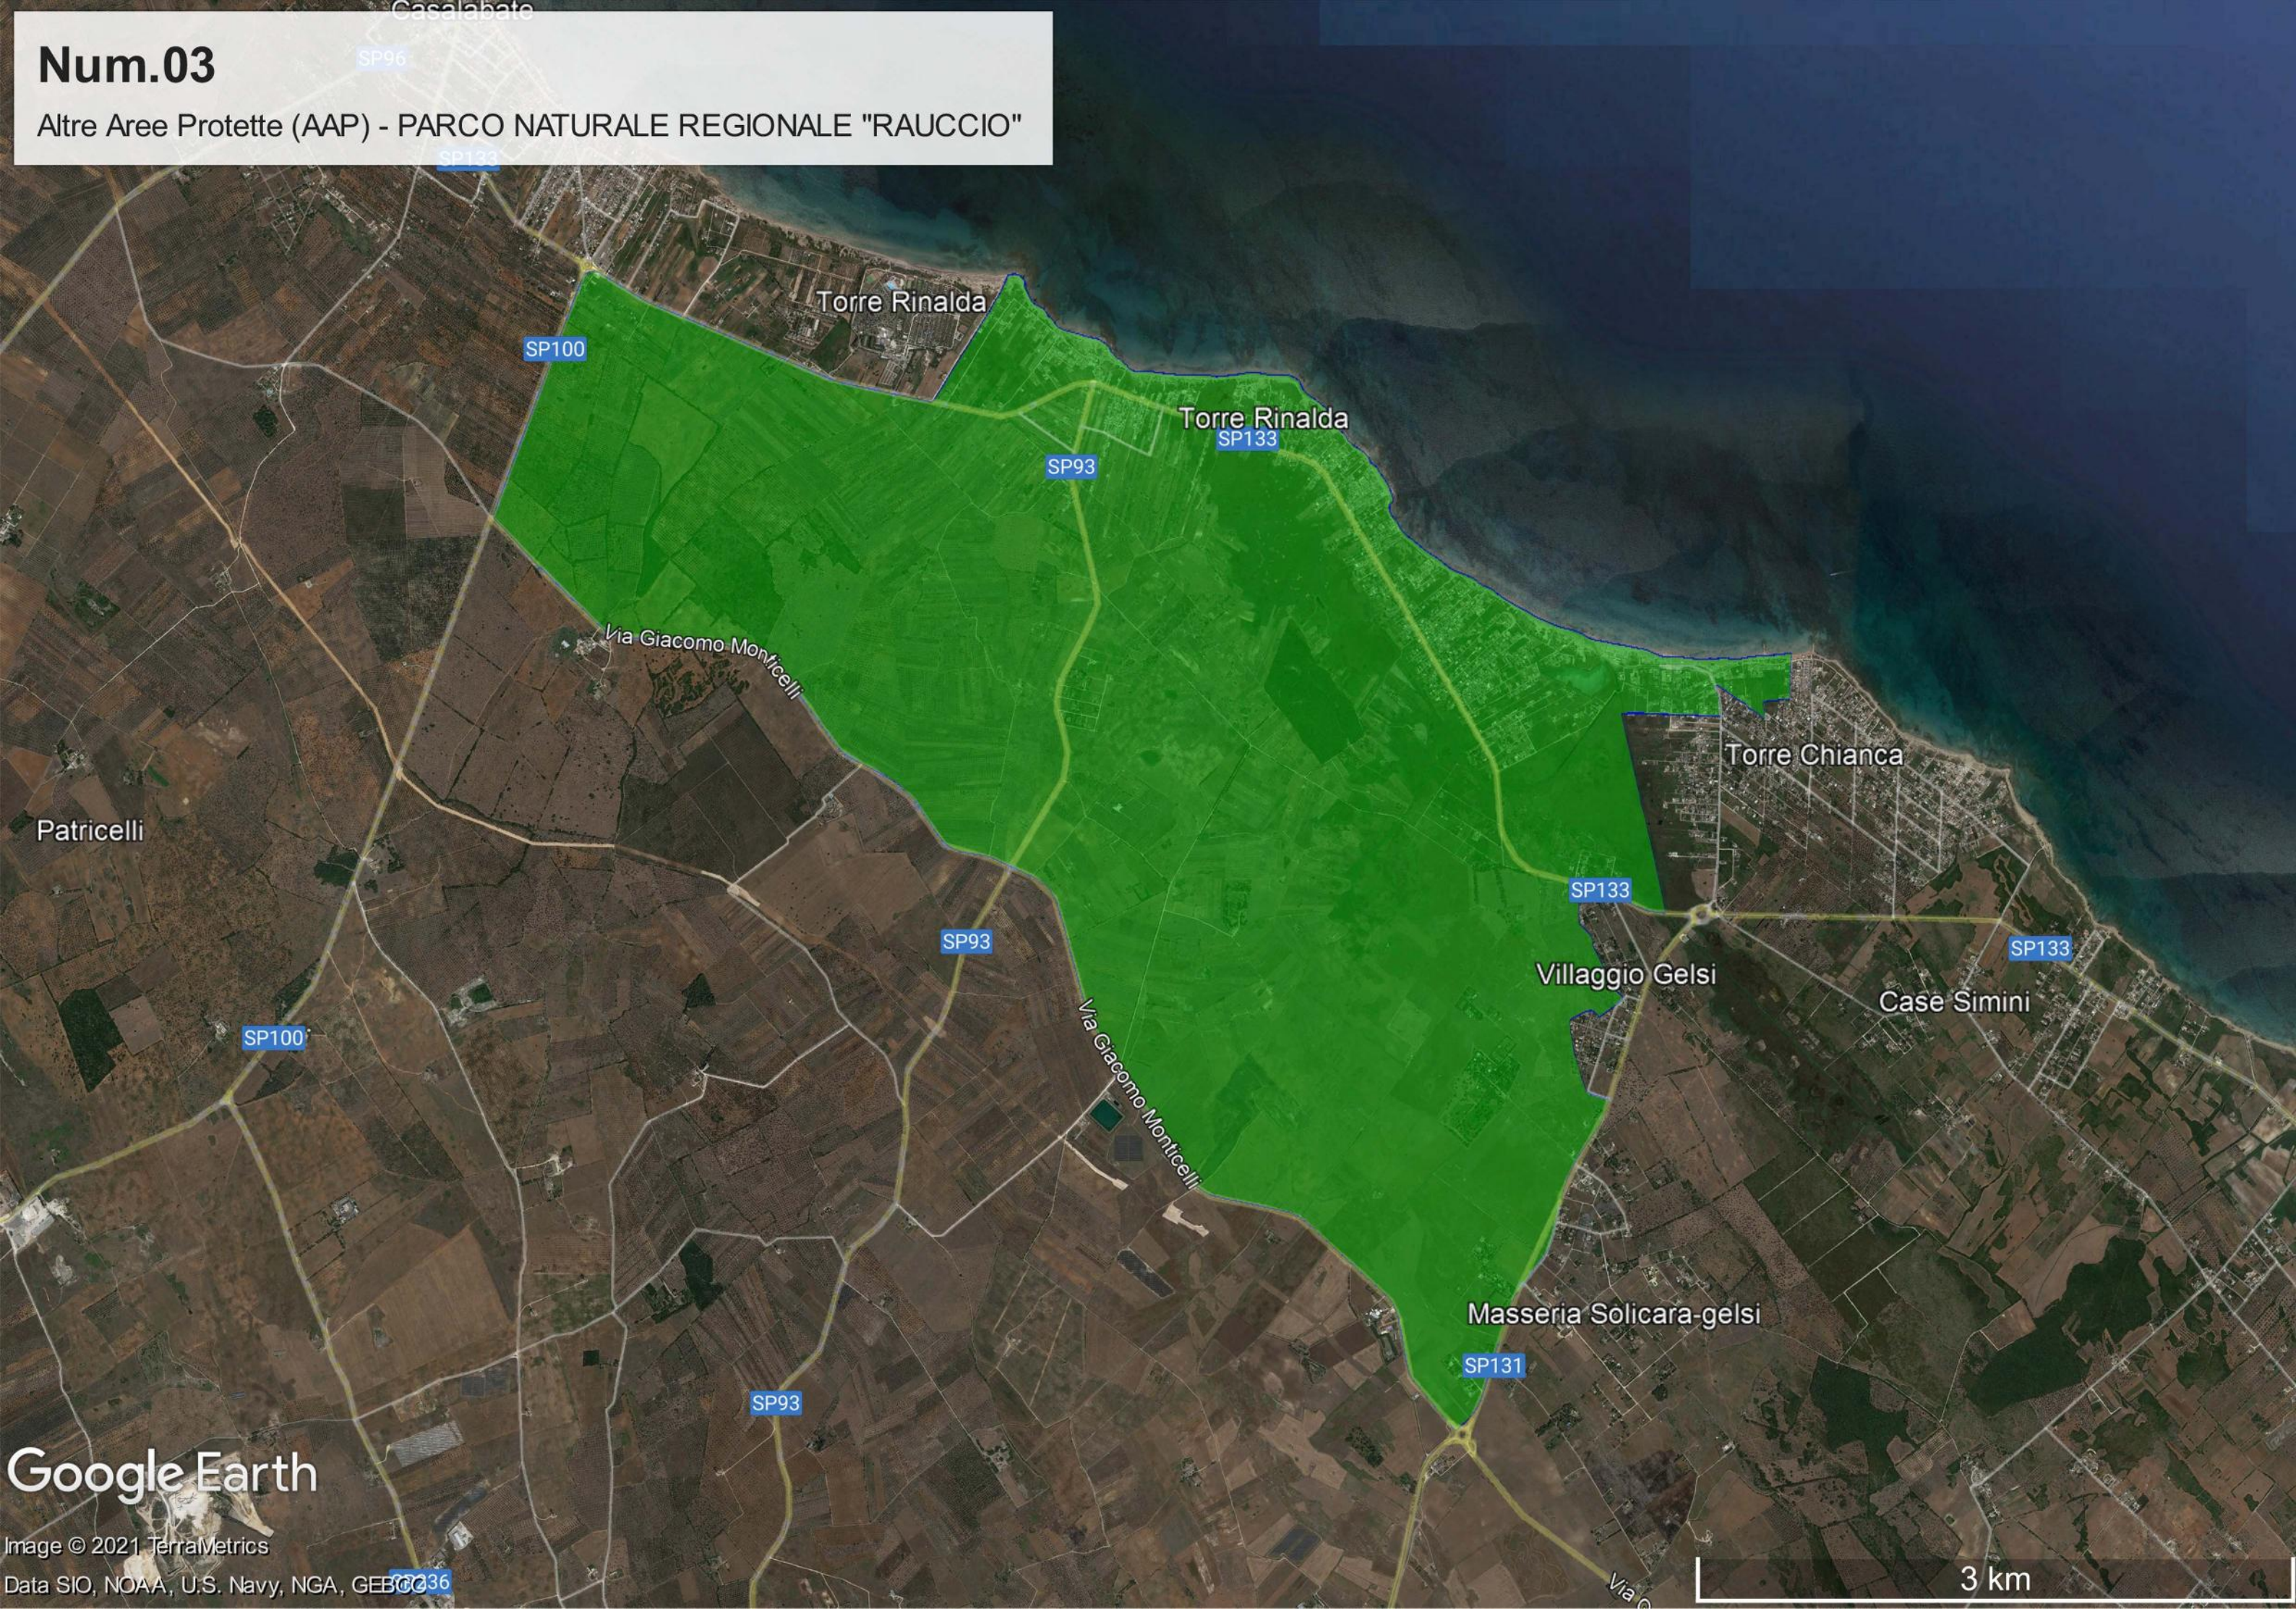

# Num.03

Altre Aree Protette (AAP) - PARCO NATURALE REGIONALE "RAUCCIO"

Patricelli

Torre Rinalda

Torre Rinalda

Torre Chianca

Villaggio Gelsi

Case Simini

Masseria Solicara-gelsi