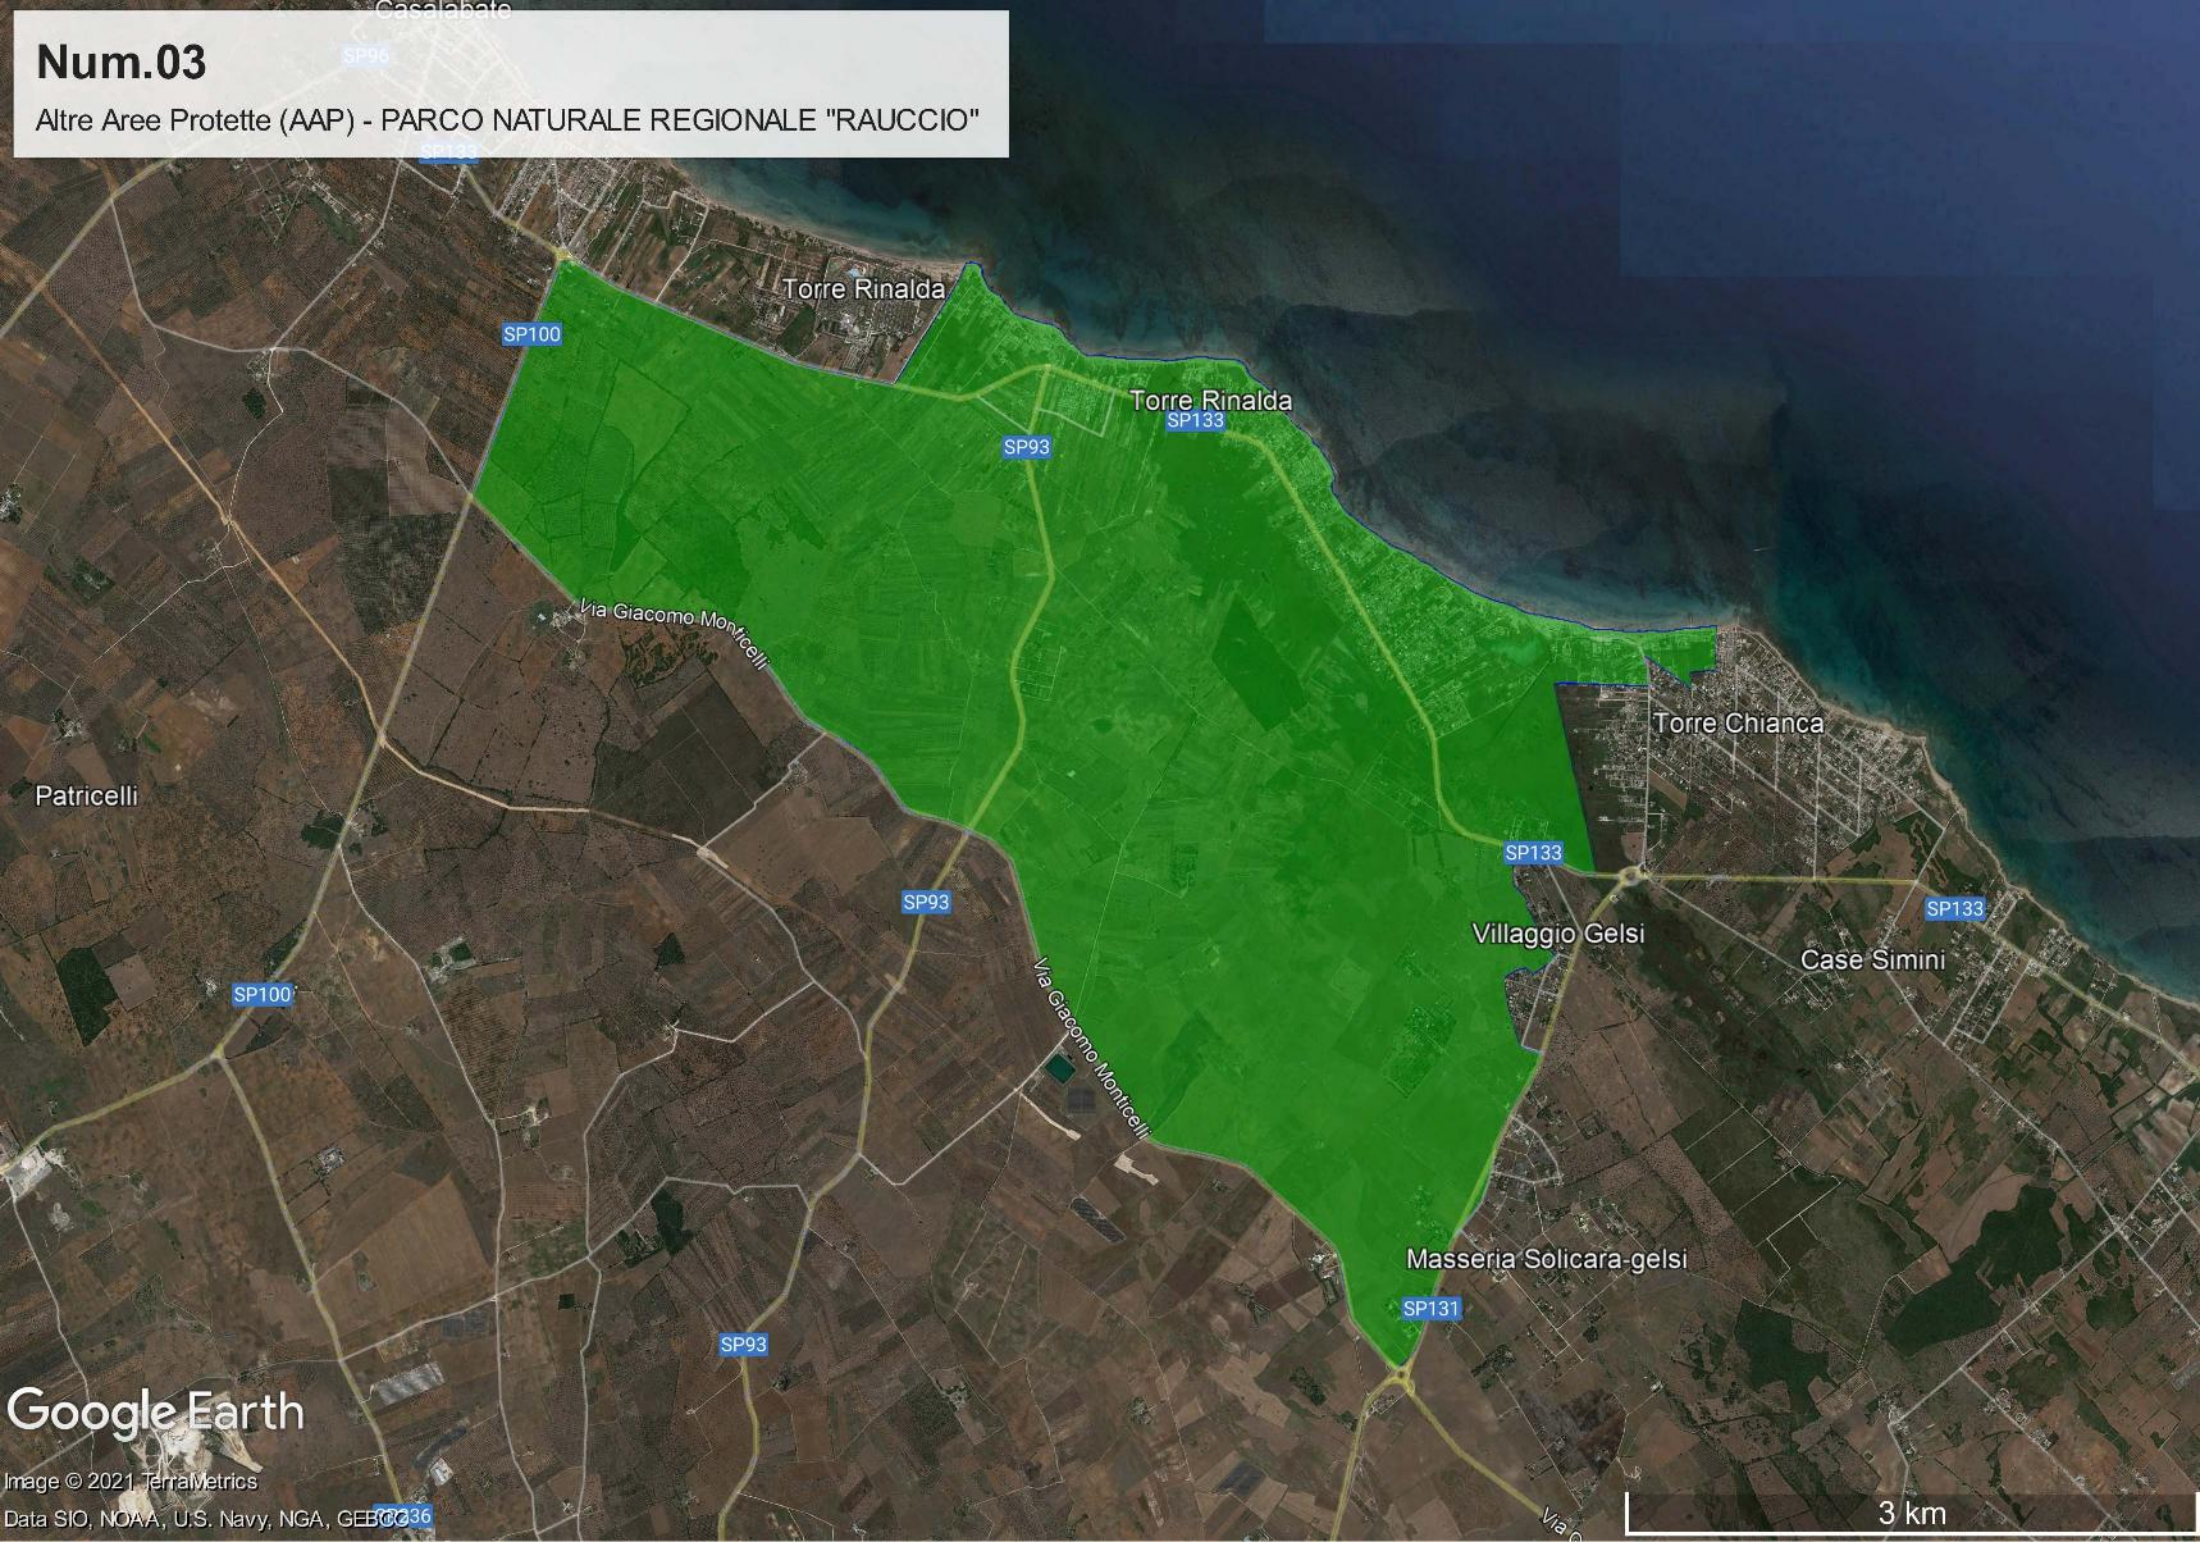

# Num.03

Altre Aree Protette (AAP) - PARCO NATURALE REGIONALE "RAUCCIO"

Patricelli

Torre Rinalda

Torre Rinalda

Torre Chianca

Villaggio Gelsi

Case Simini

Masseria Solicara-gelsi

Google Earth

Image © 2021 TerraMetrics  
Data SIO, NOAA, U.S. Navy, NGA, GEBCO

3 km