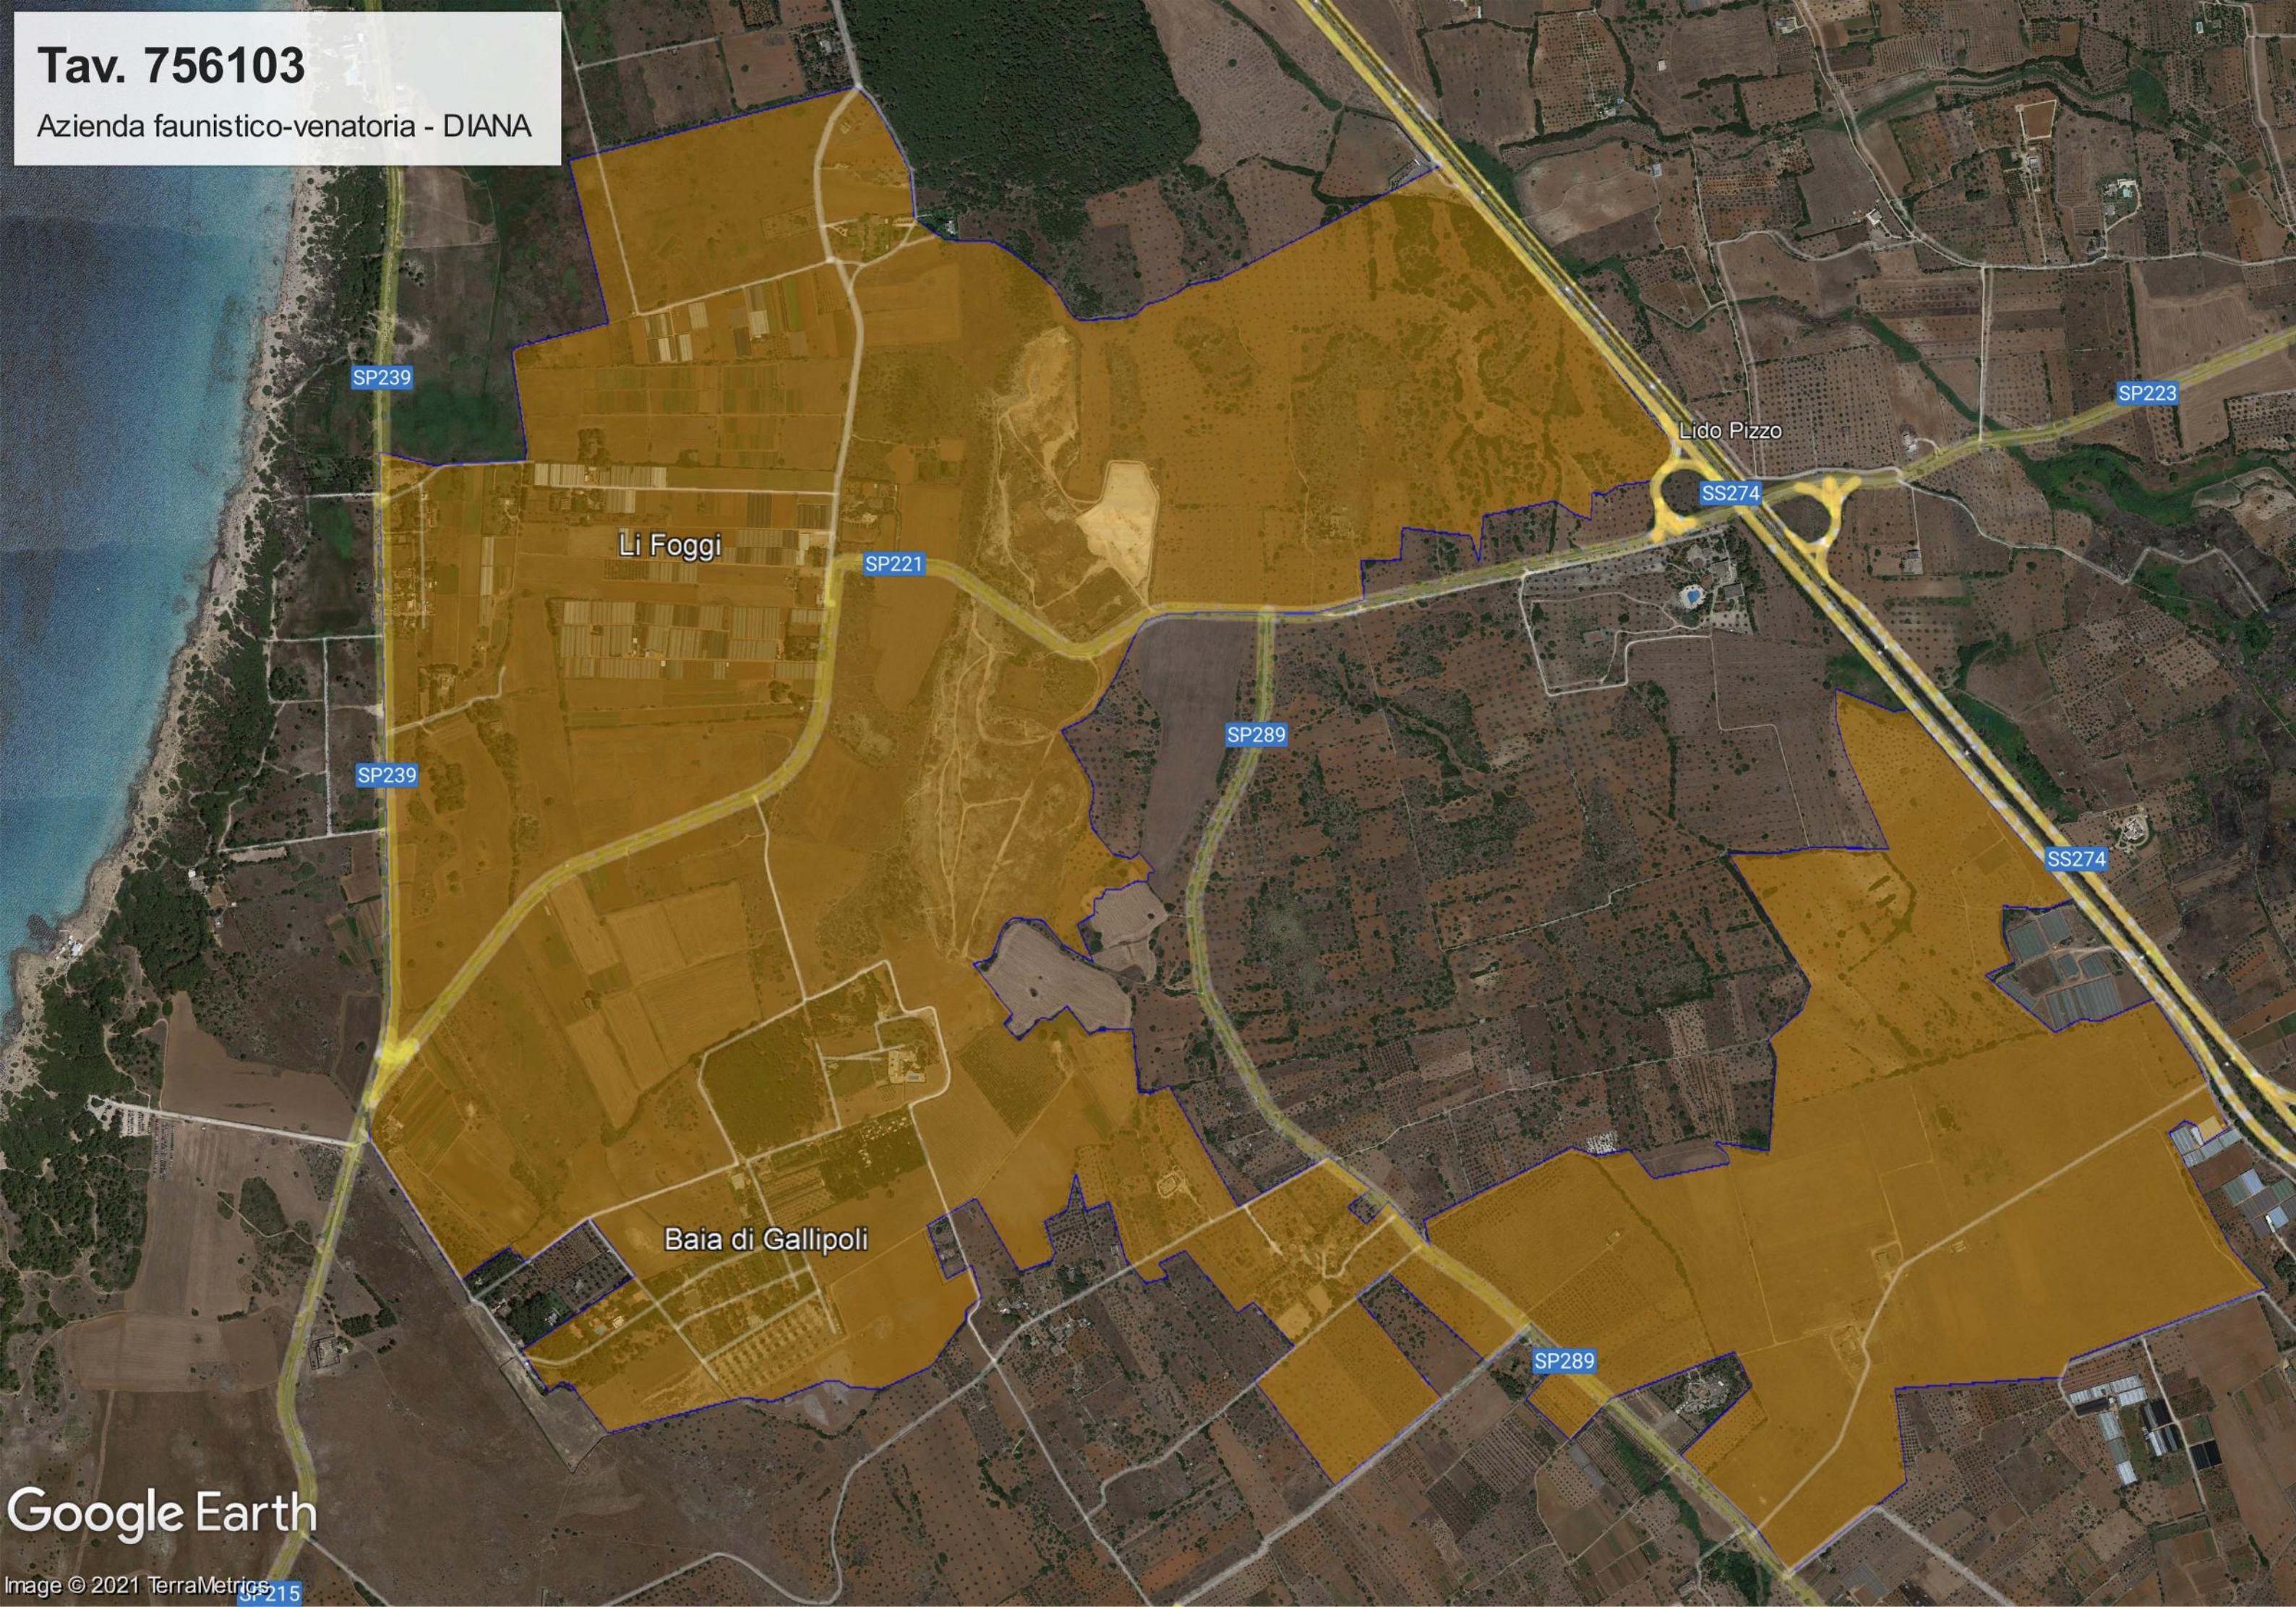

Tav. 756103

Azienda faunistico-venatoria - DIANA

SP239

SP223

Lido Pizzo

SS274

Li Foggi

SP221

SP289

SP239

SS274

Baia di Gallipoli

SP289