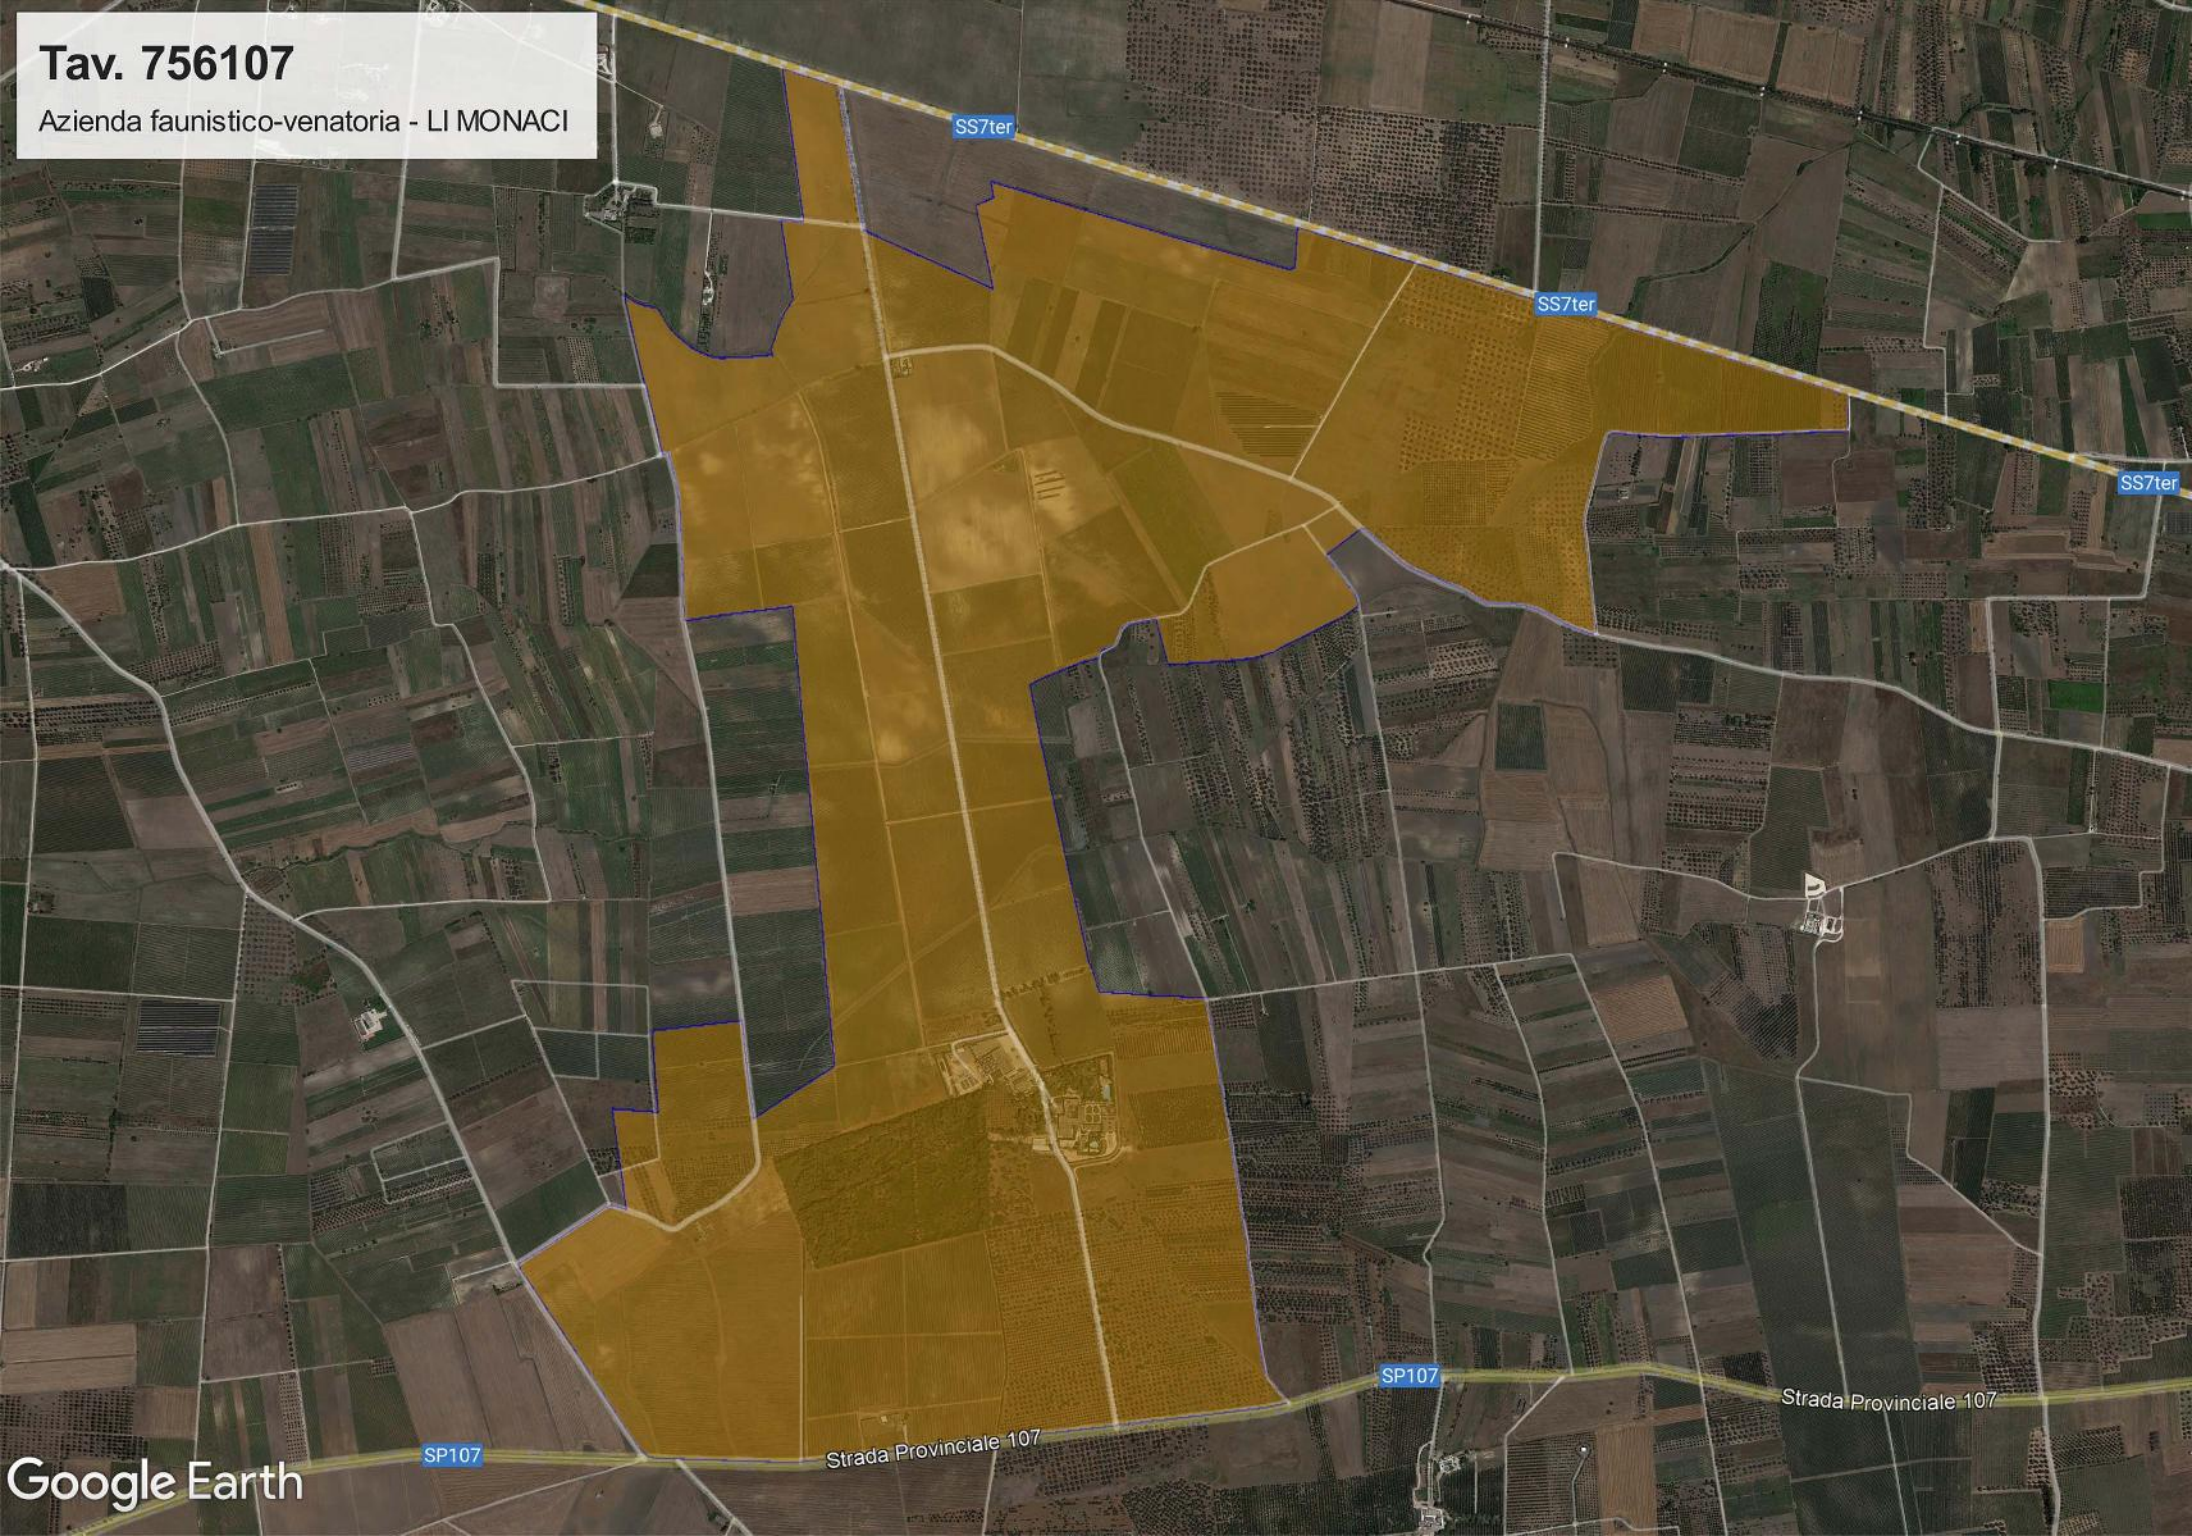

Tav. 756107

Azienda faunistico-venatoria - LI MONACI

SS7ter

SS7ter

SS7ter

SP107

Strada Provinciale 107

Strada Provinciale 107

SP107