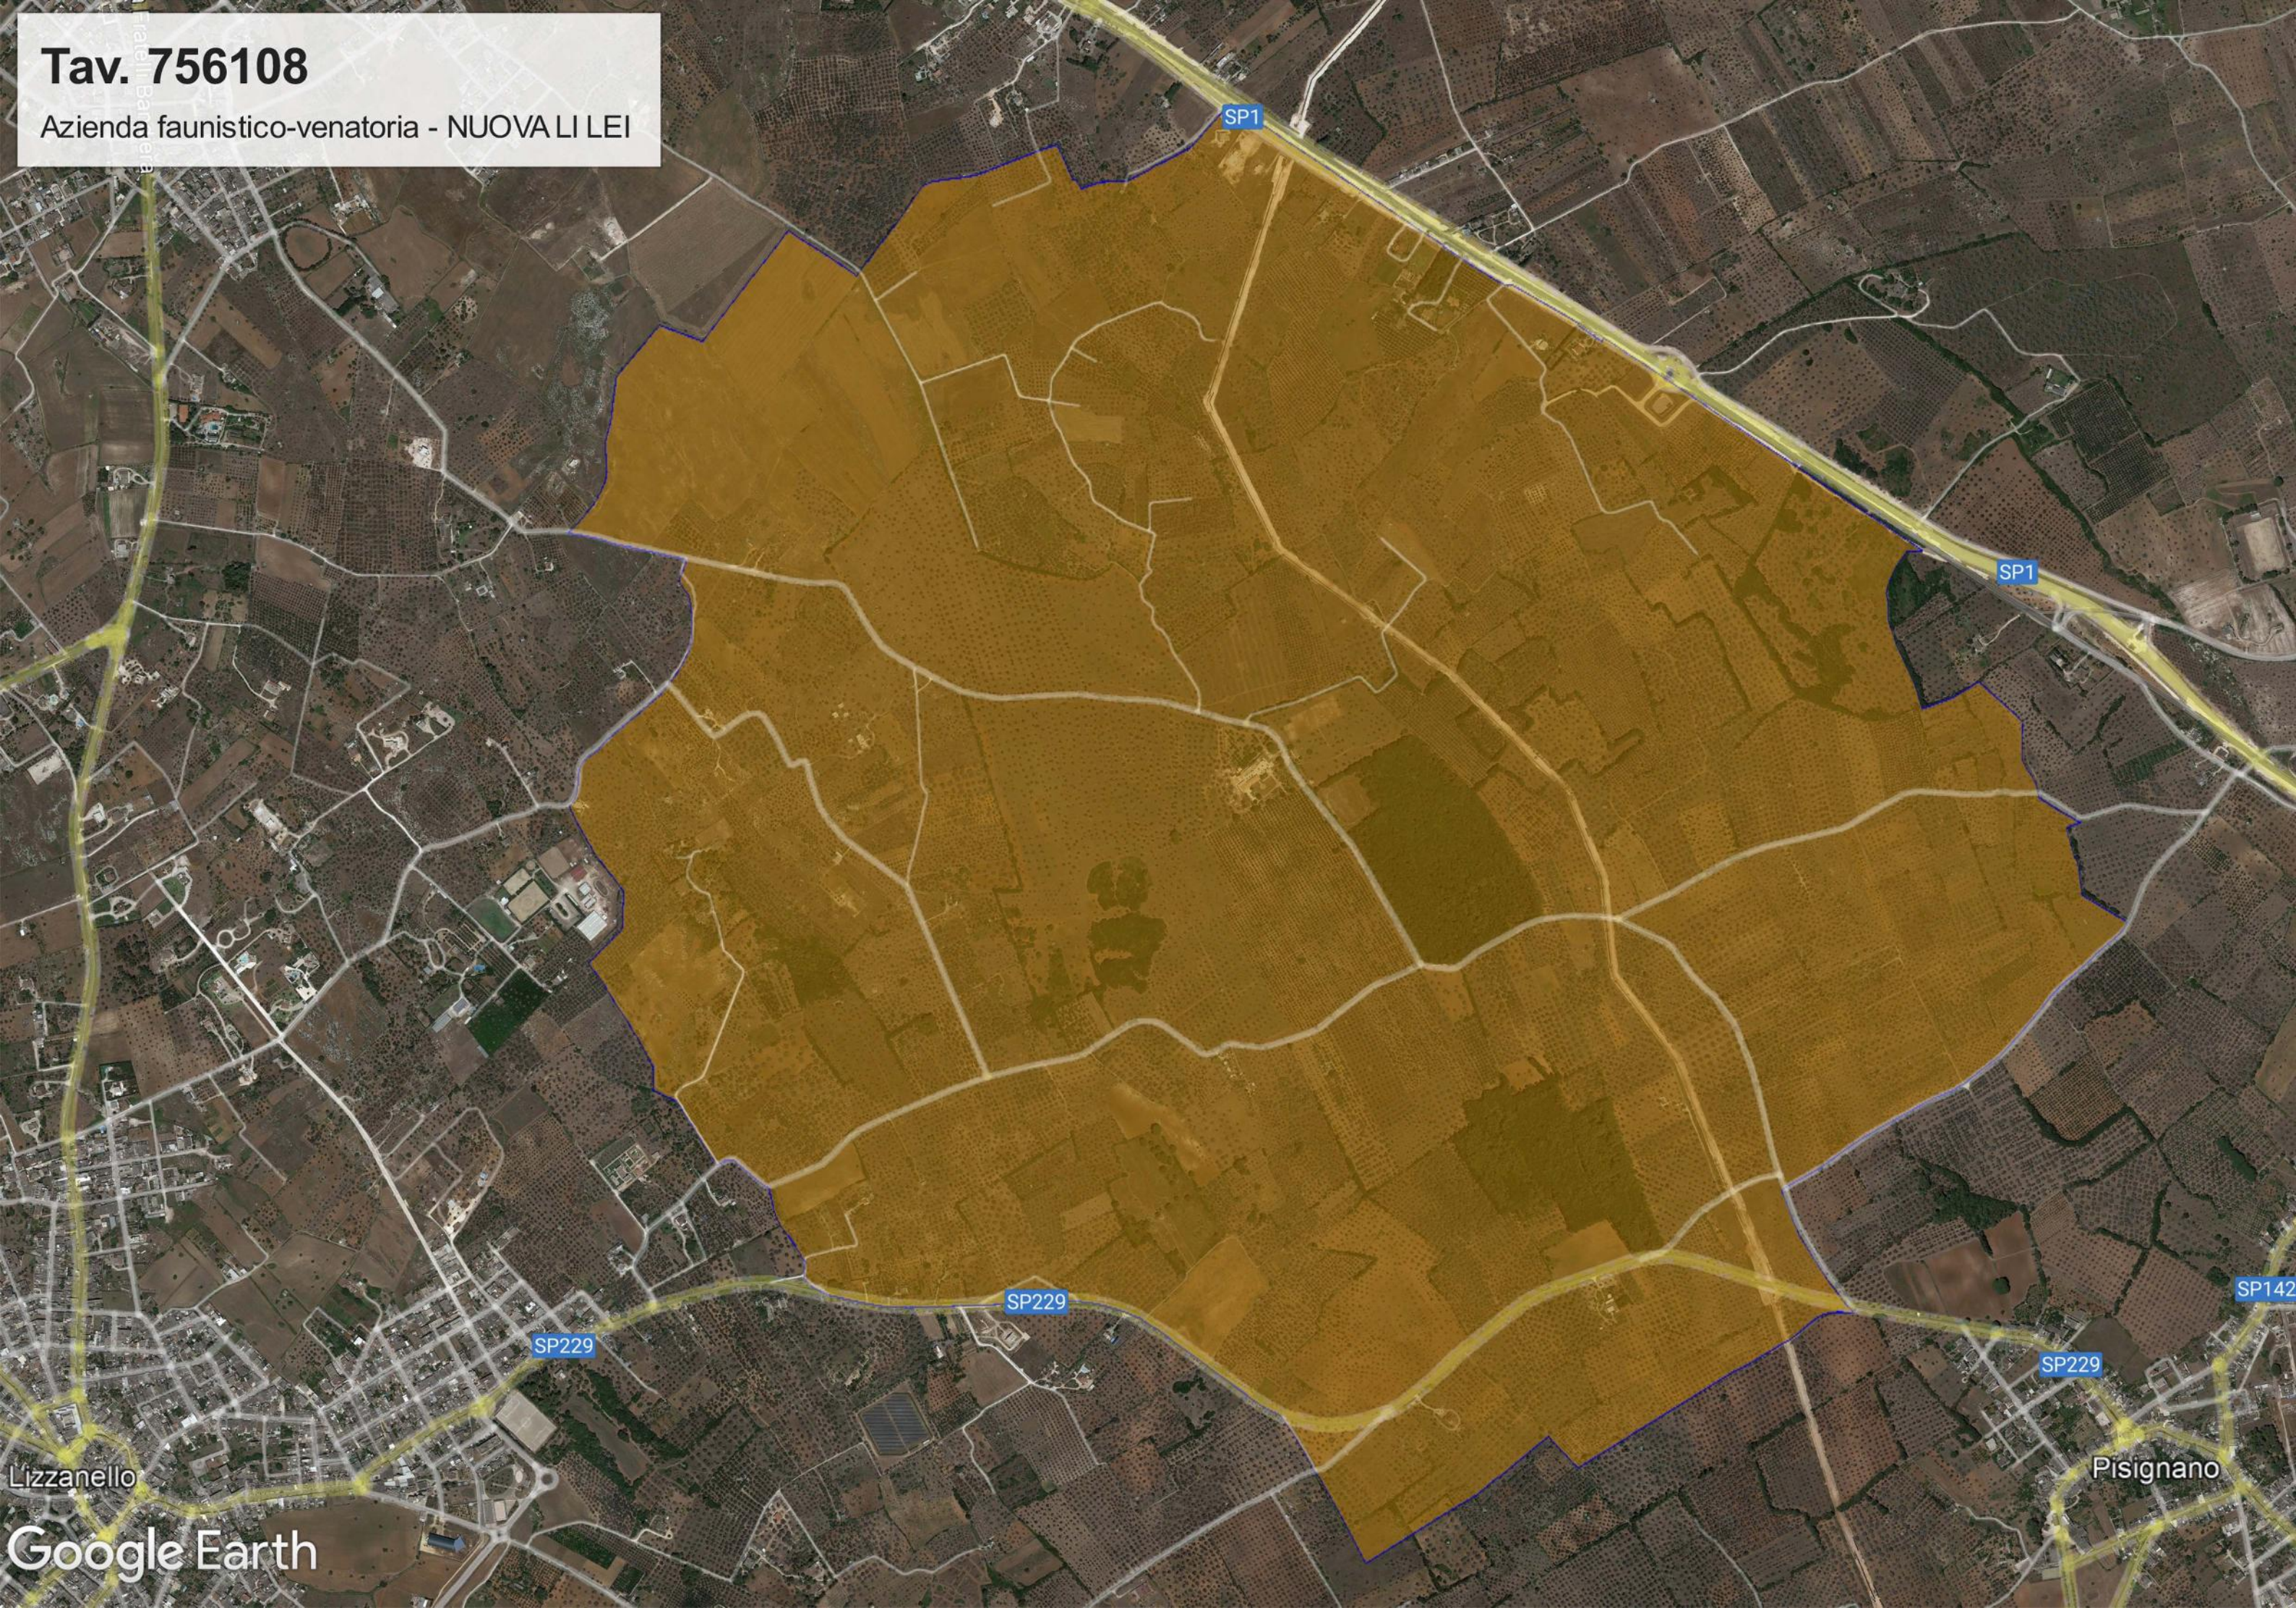

Tav. 756108

Azienda faunistico-venatoria - NUOVA LI LEI

Lizzano

Pisignano

Google Earth