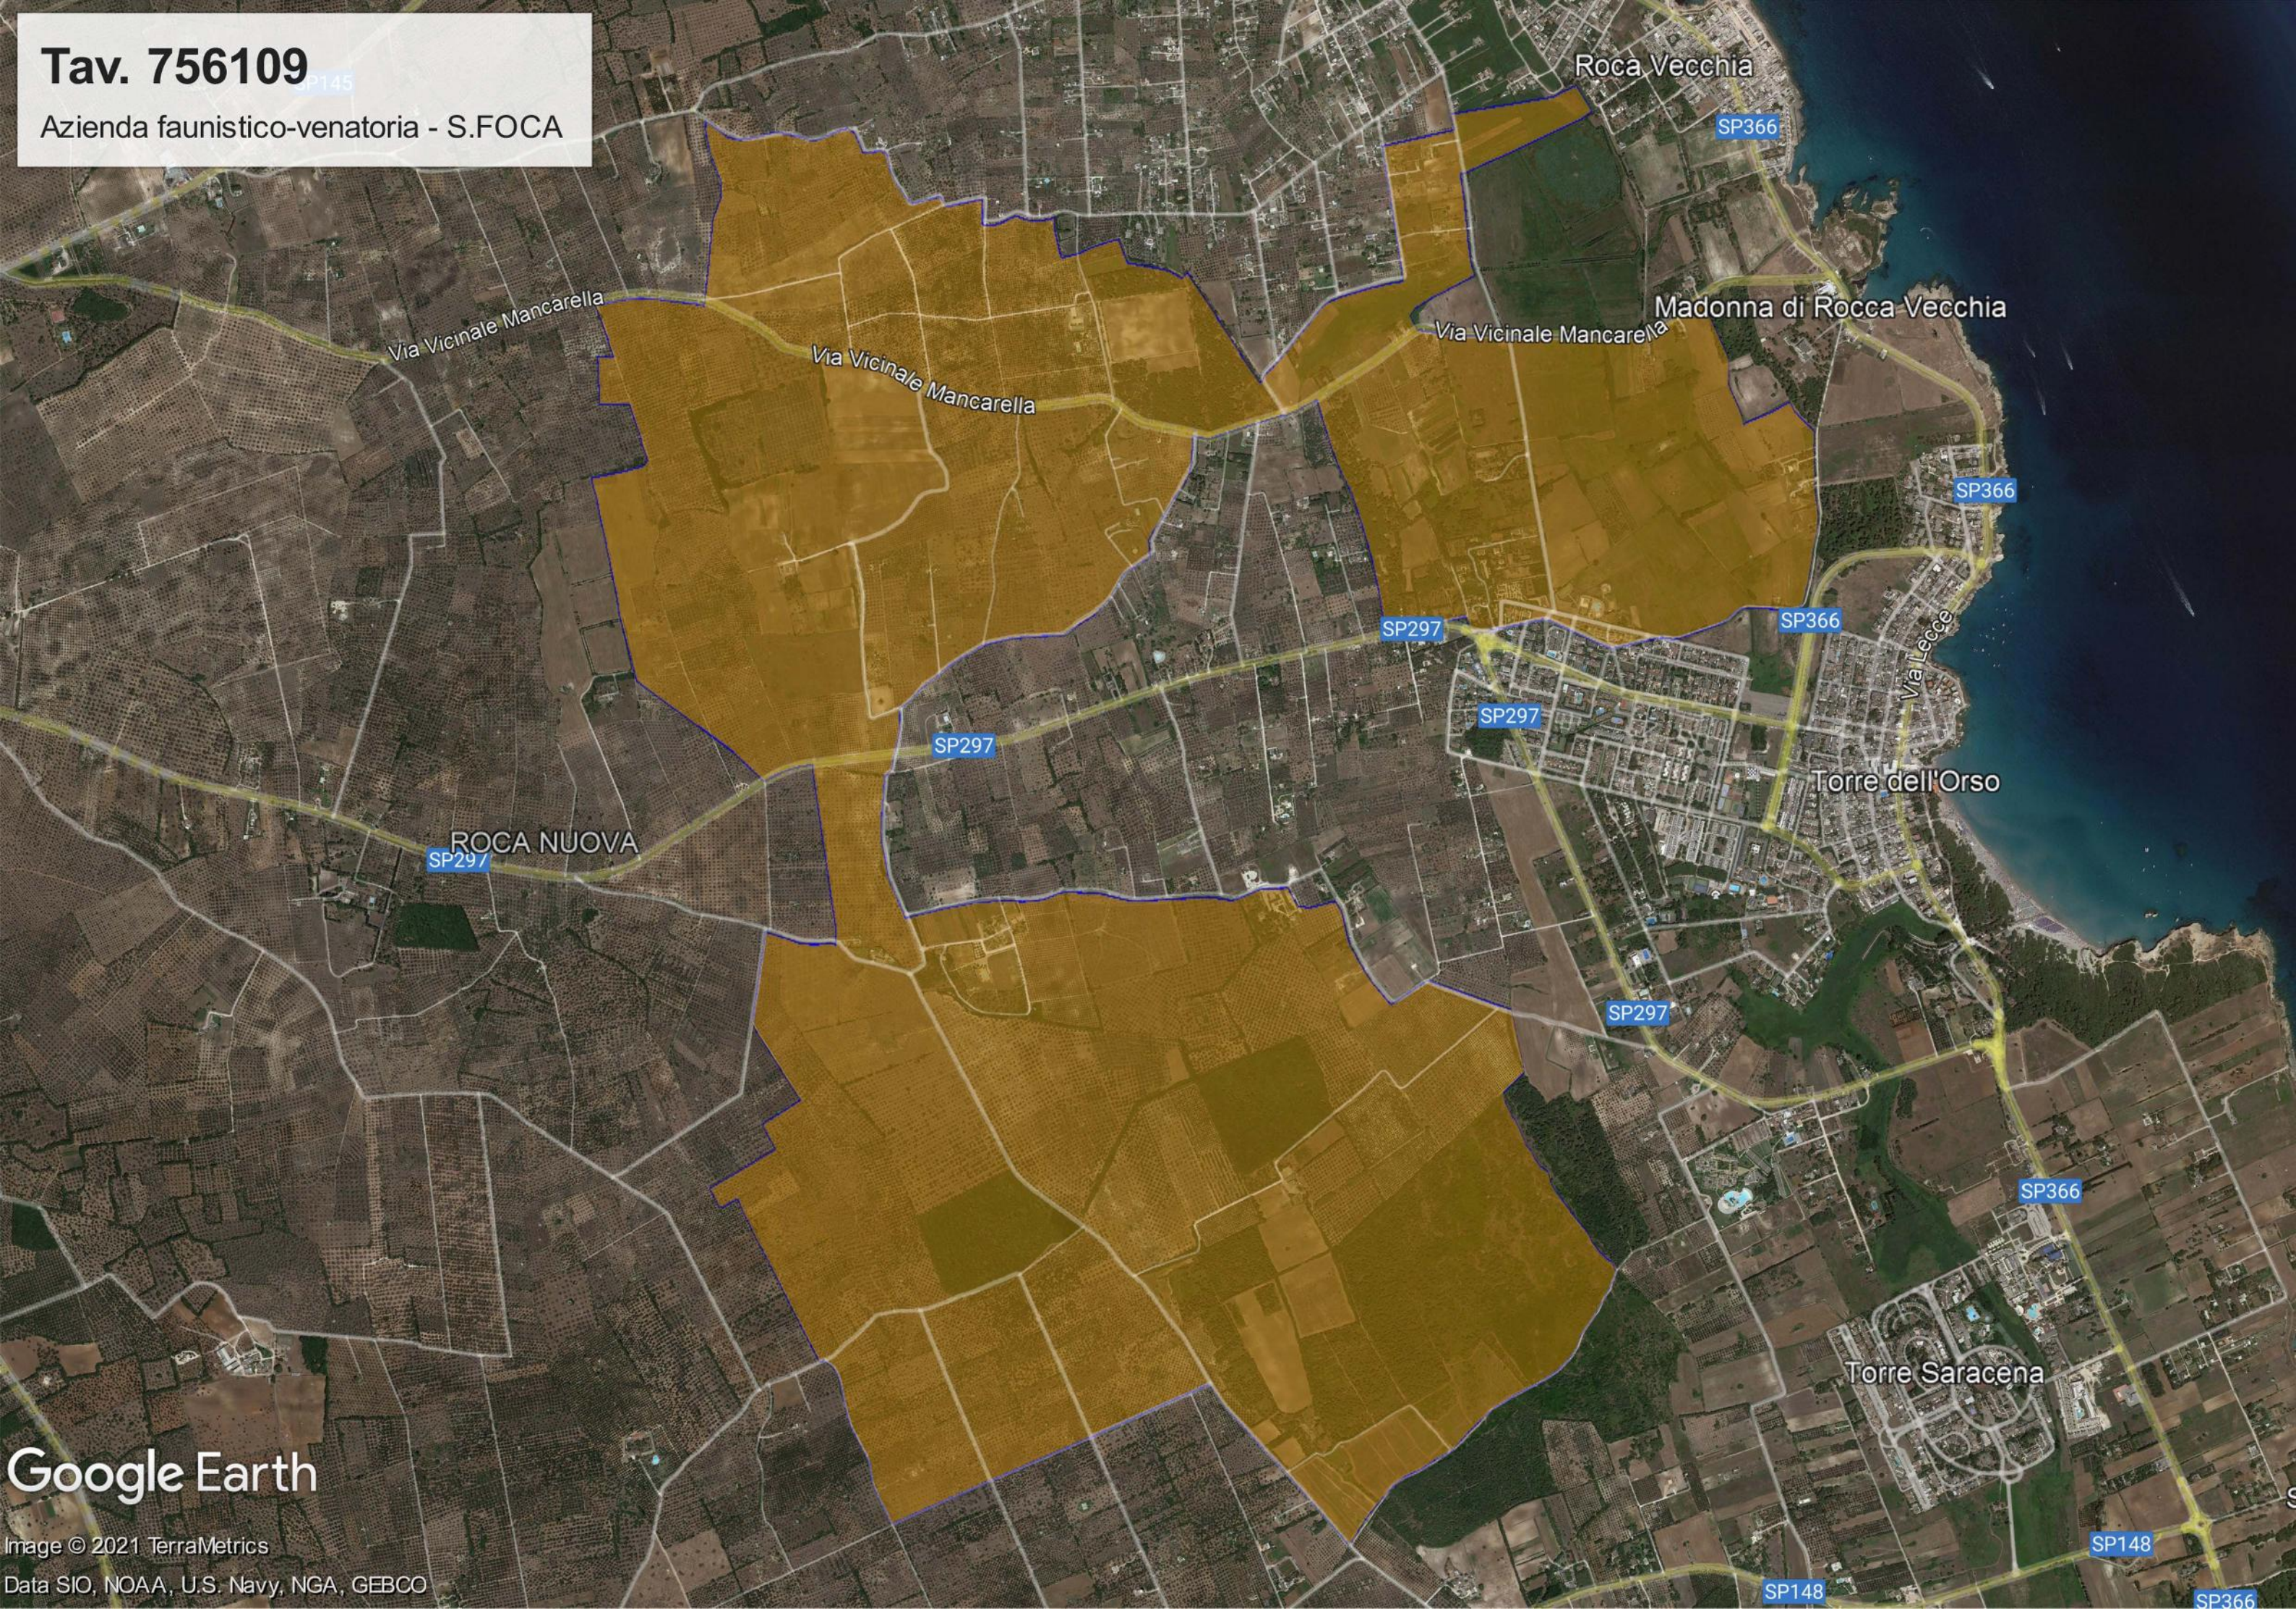

Tav. 756109

Azienda faunistico-venatoria - S.FOCA

Google Earth

Image © 2021 TerraMetrics
Data SIO, NOAA, U.S. Navy, NGA, GEBCO