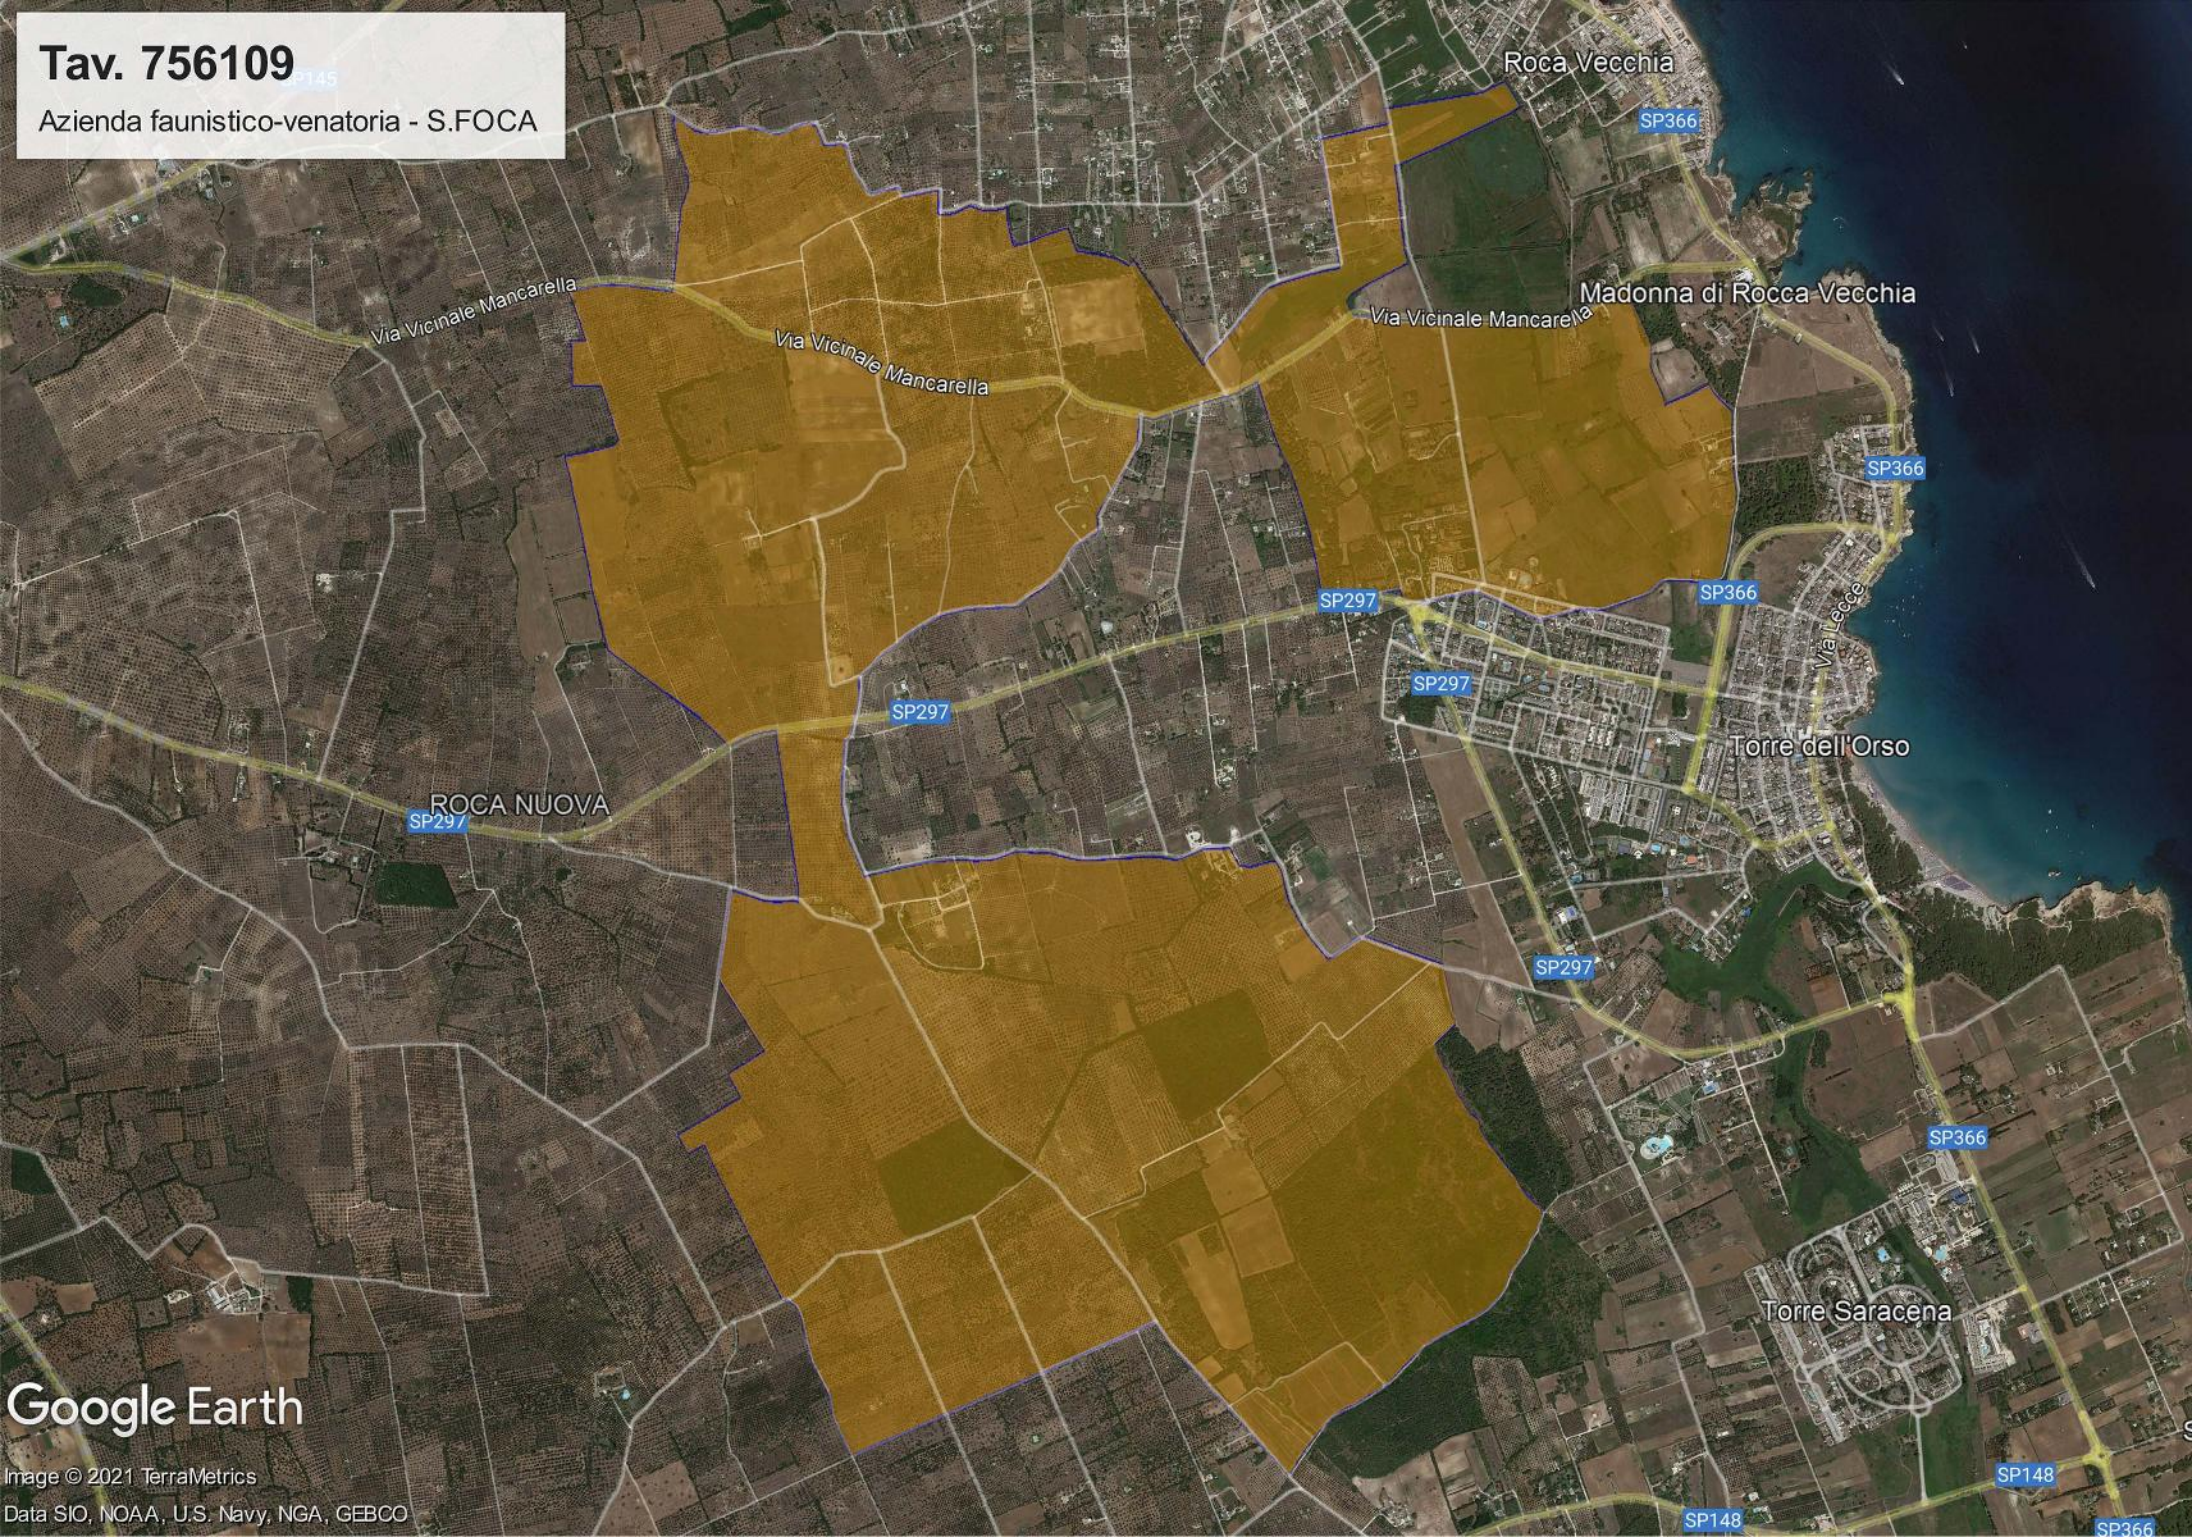

Tav. 756109

Azienda faunistico-venatoria - S.FOCA

Google Earth

Image © 2021 TerraMetrics
Data SIO, NOAA, U.S. Navy, NGA, GEBCO