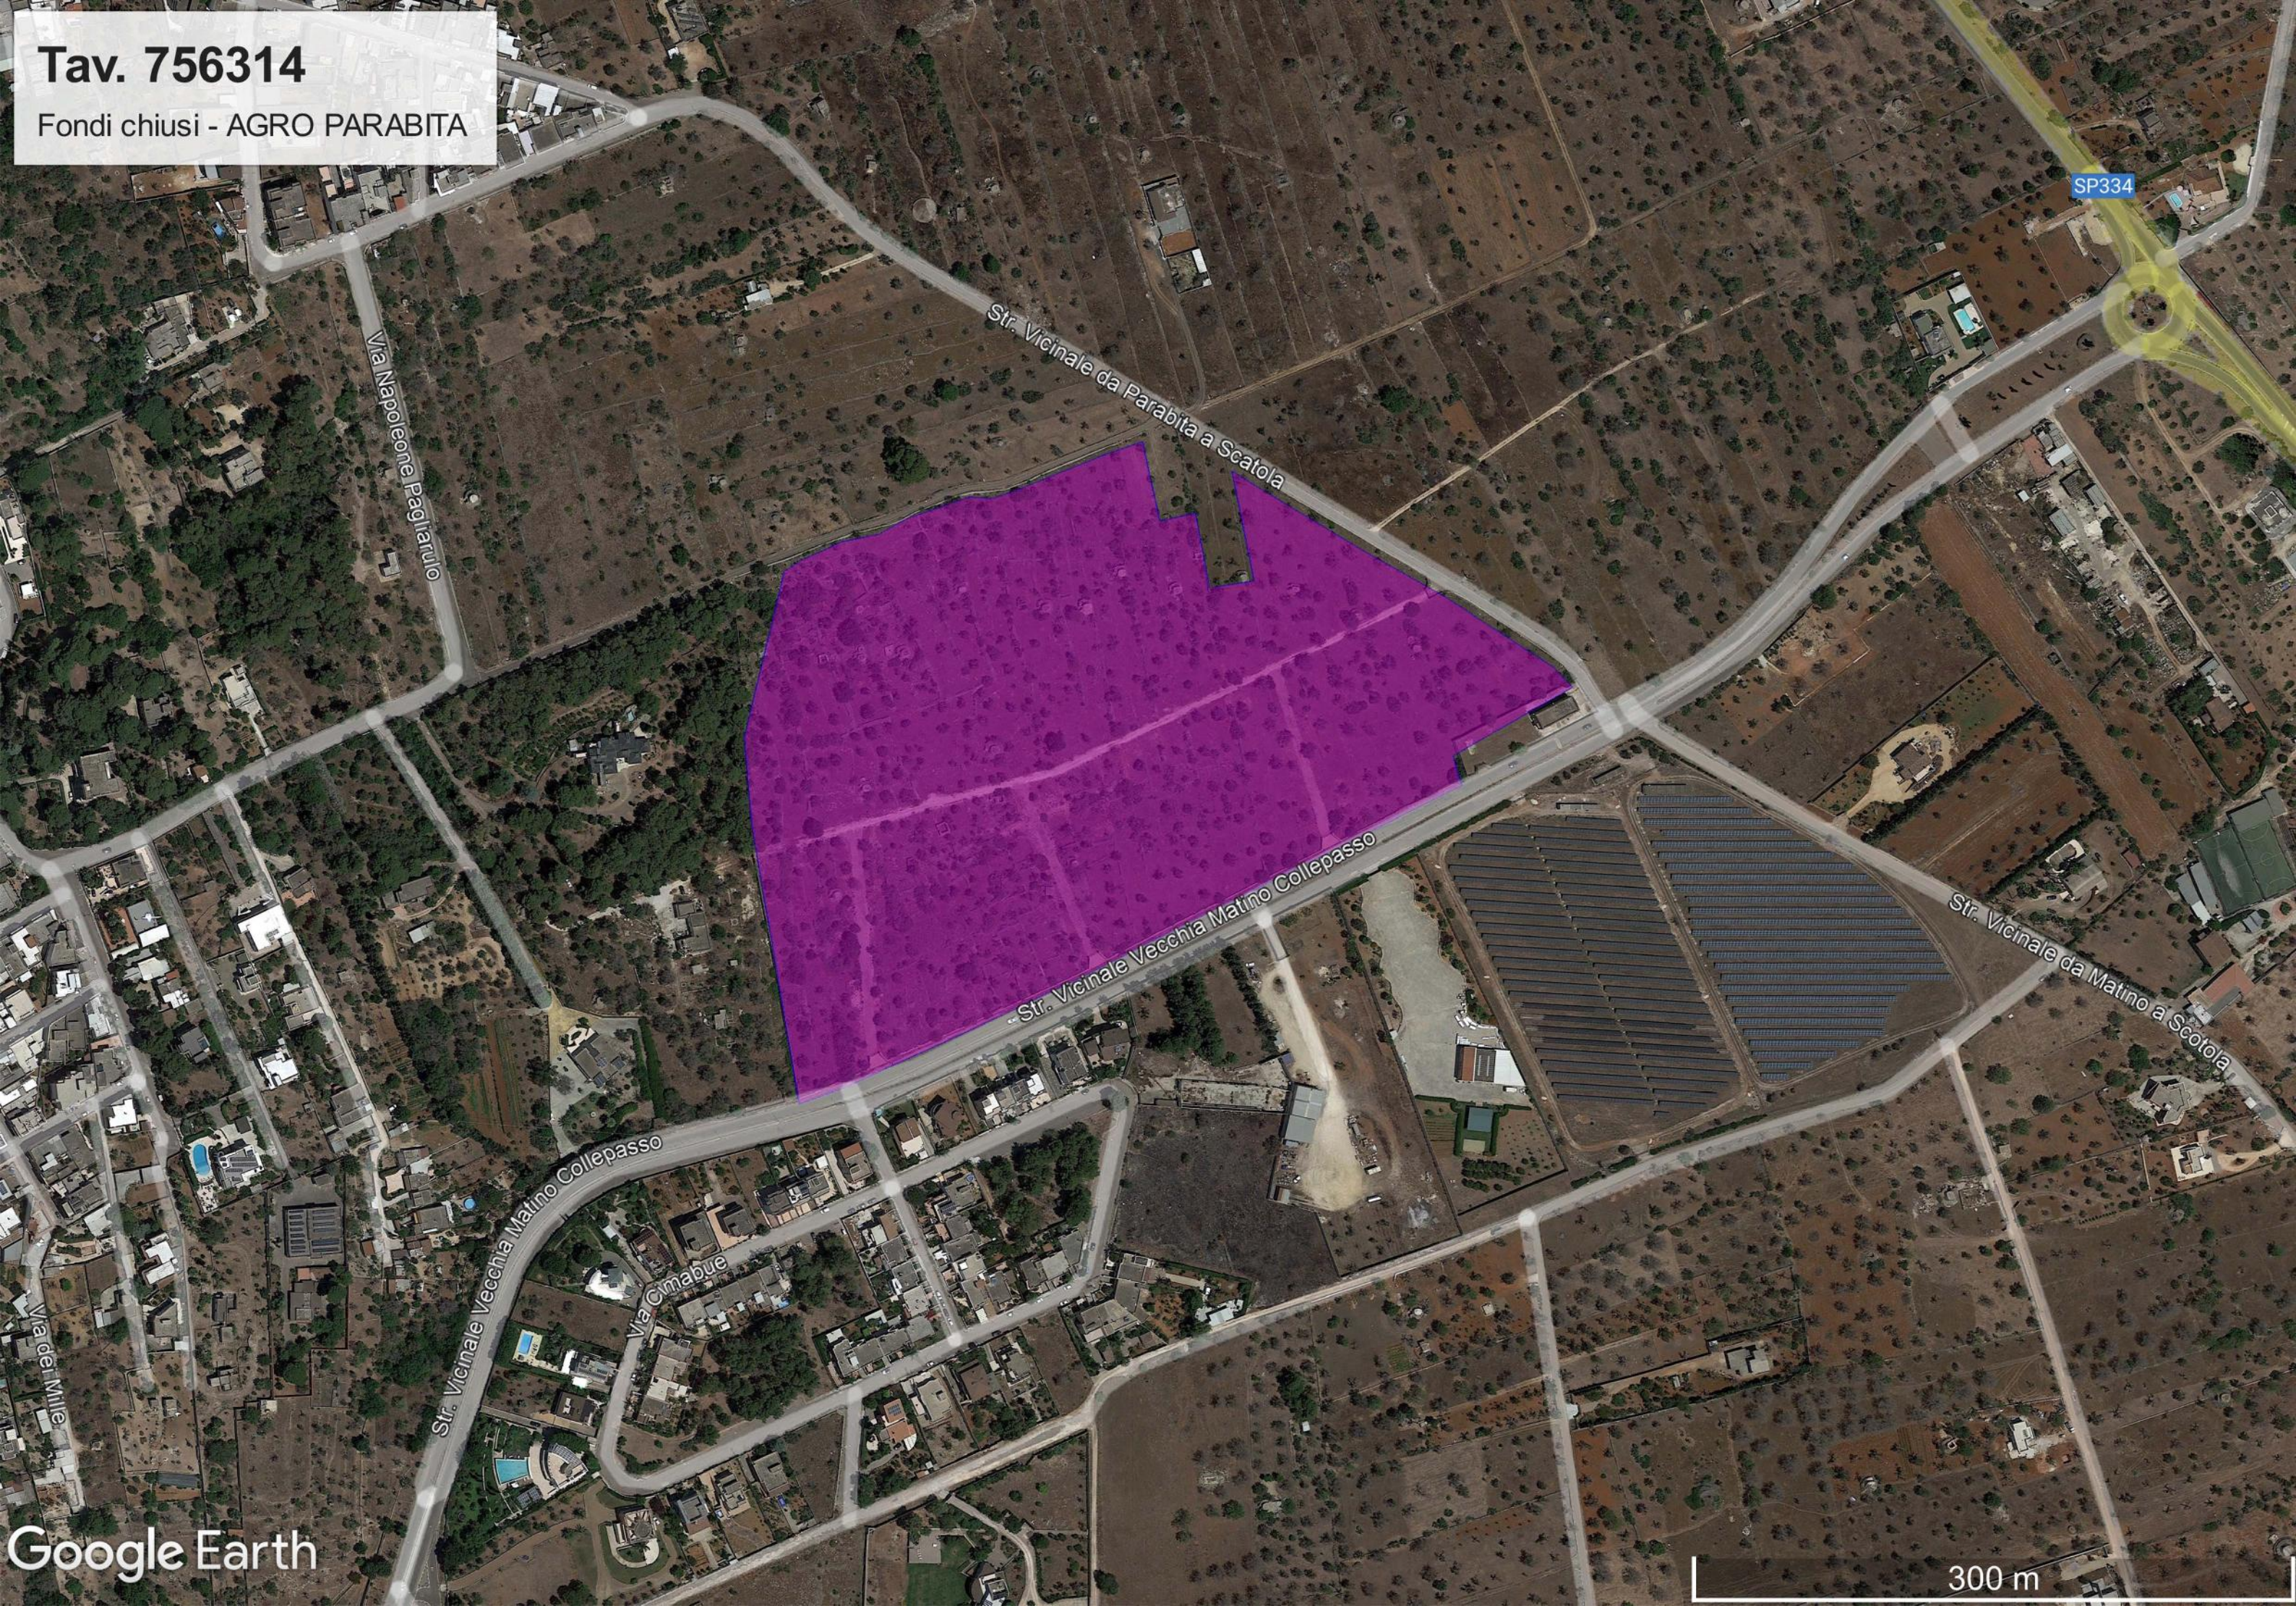

Tav. 756314

Fondi chiusi - AGRO PARABITA

SP334

Str. Vicinale da Parabita a Scatola

Str. Vicinale Vecchia Matino Collepasso

Str. Vicinale da Matino a Scatola

Via Napoleone pagliarulo

Str. Vicinale Vecchia Matino Collepasso

Via Cimabue

Via dei Mille

Google Earth

300 m