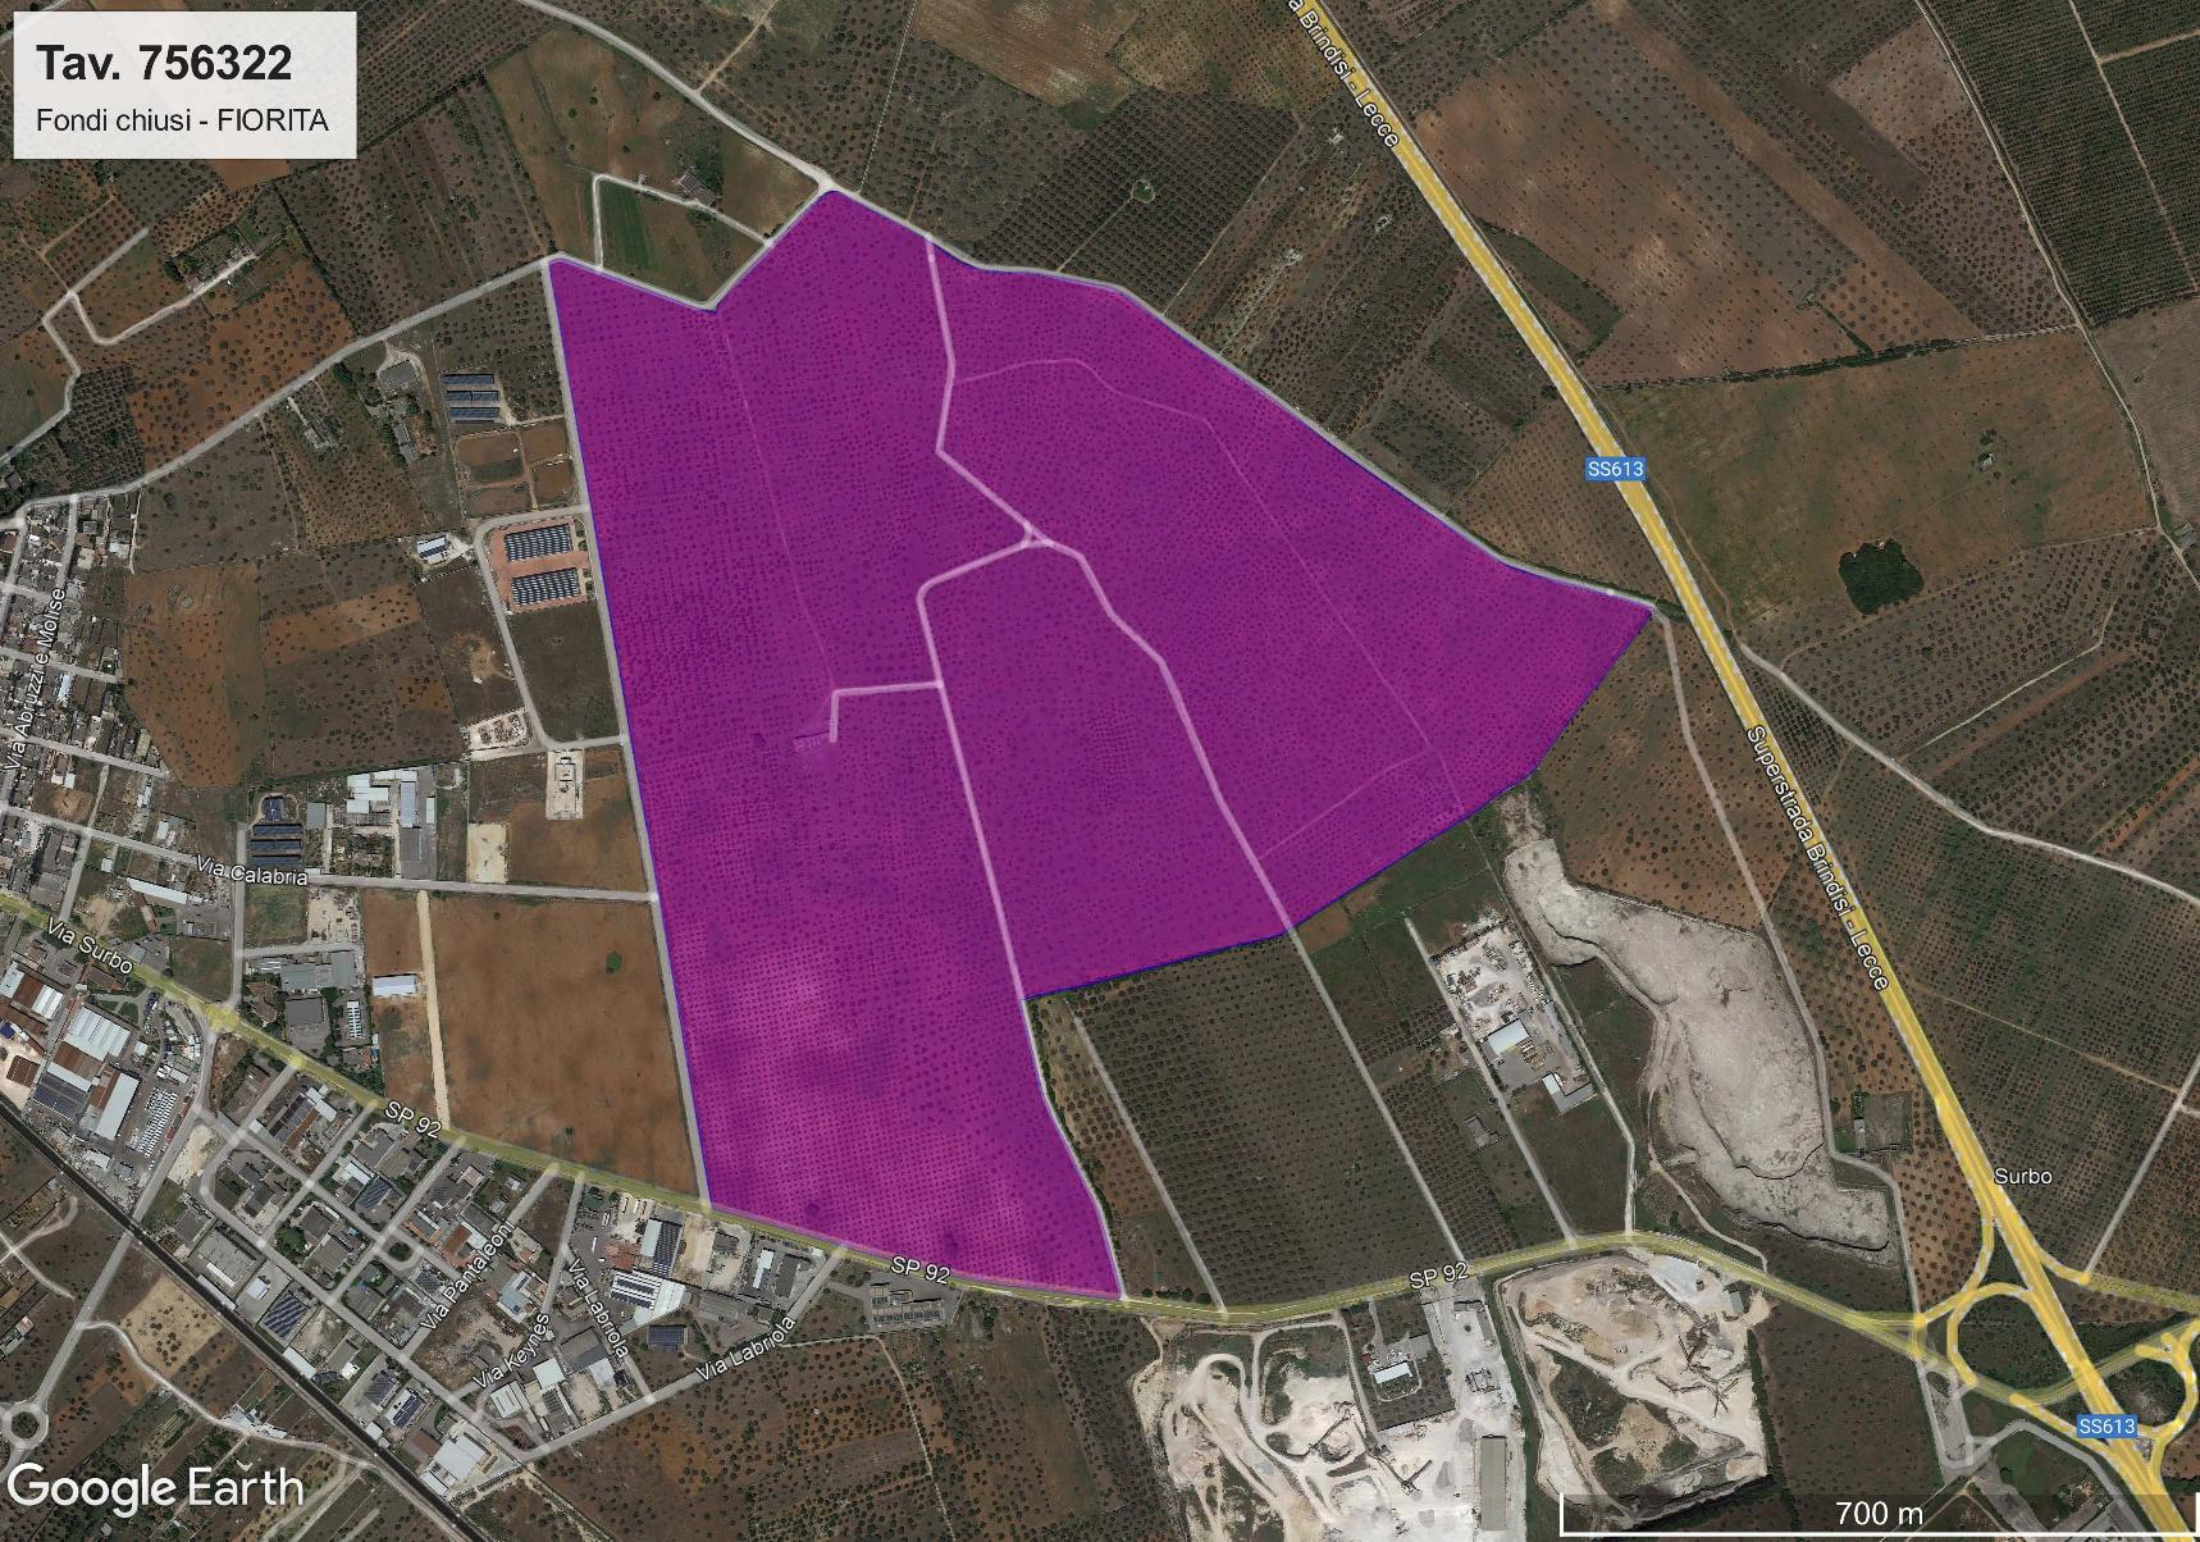

Tav. 756322

Fondi chiusi - FIORITA

Google Earth

700 m