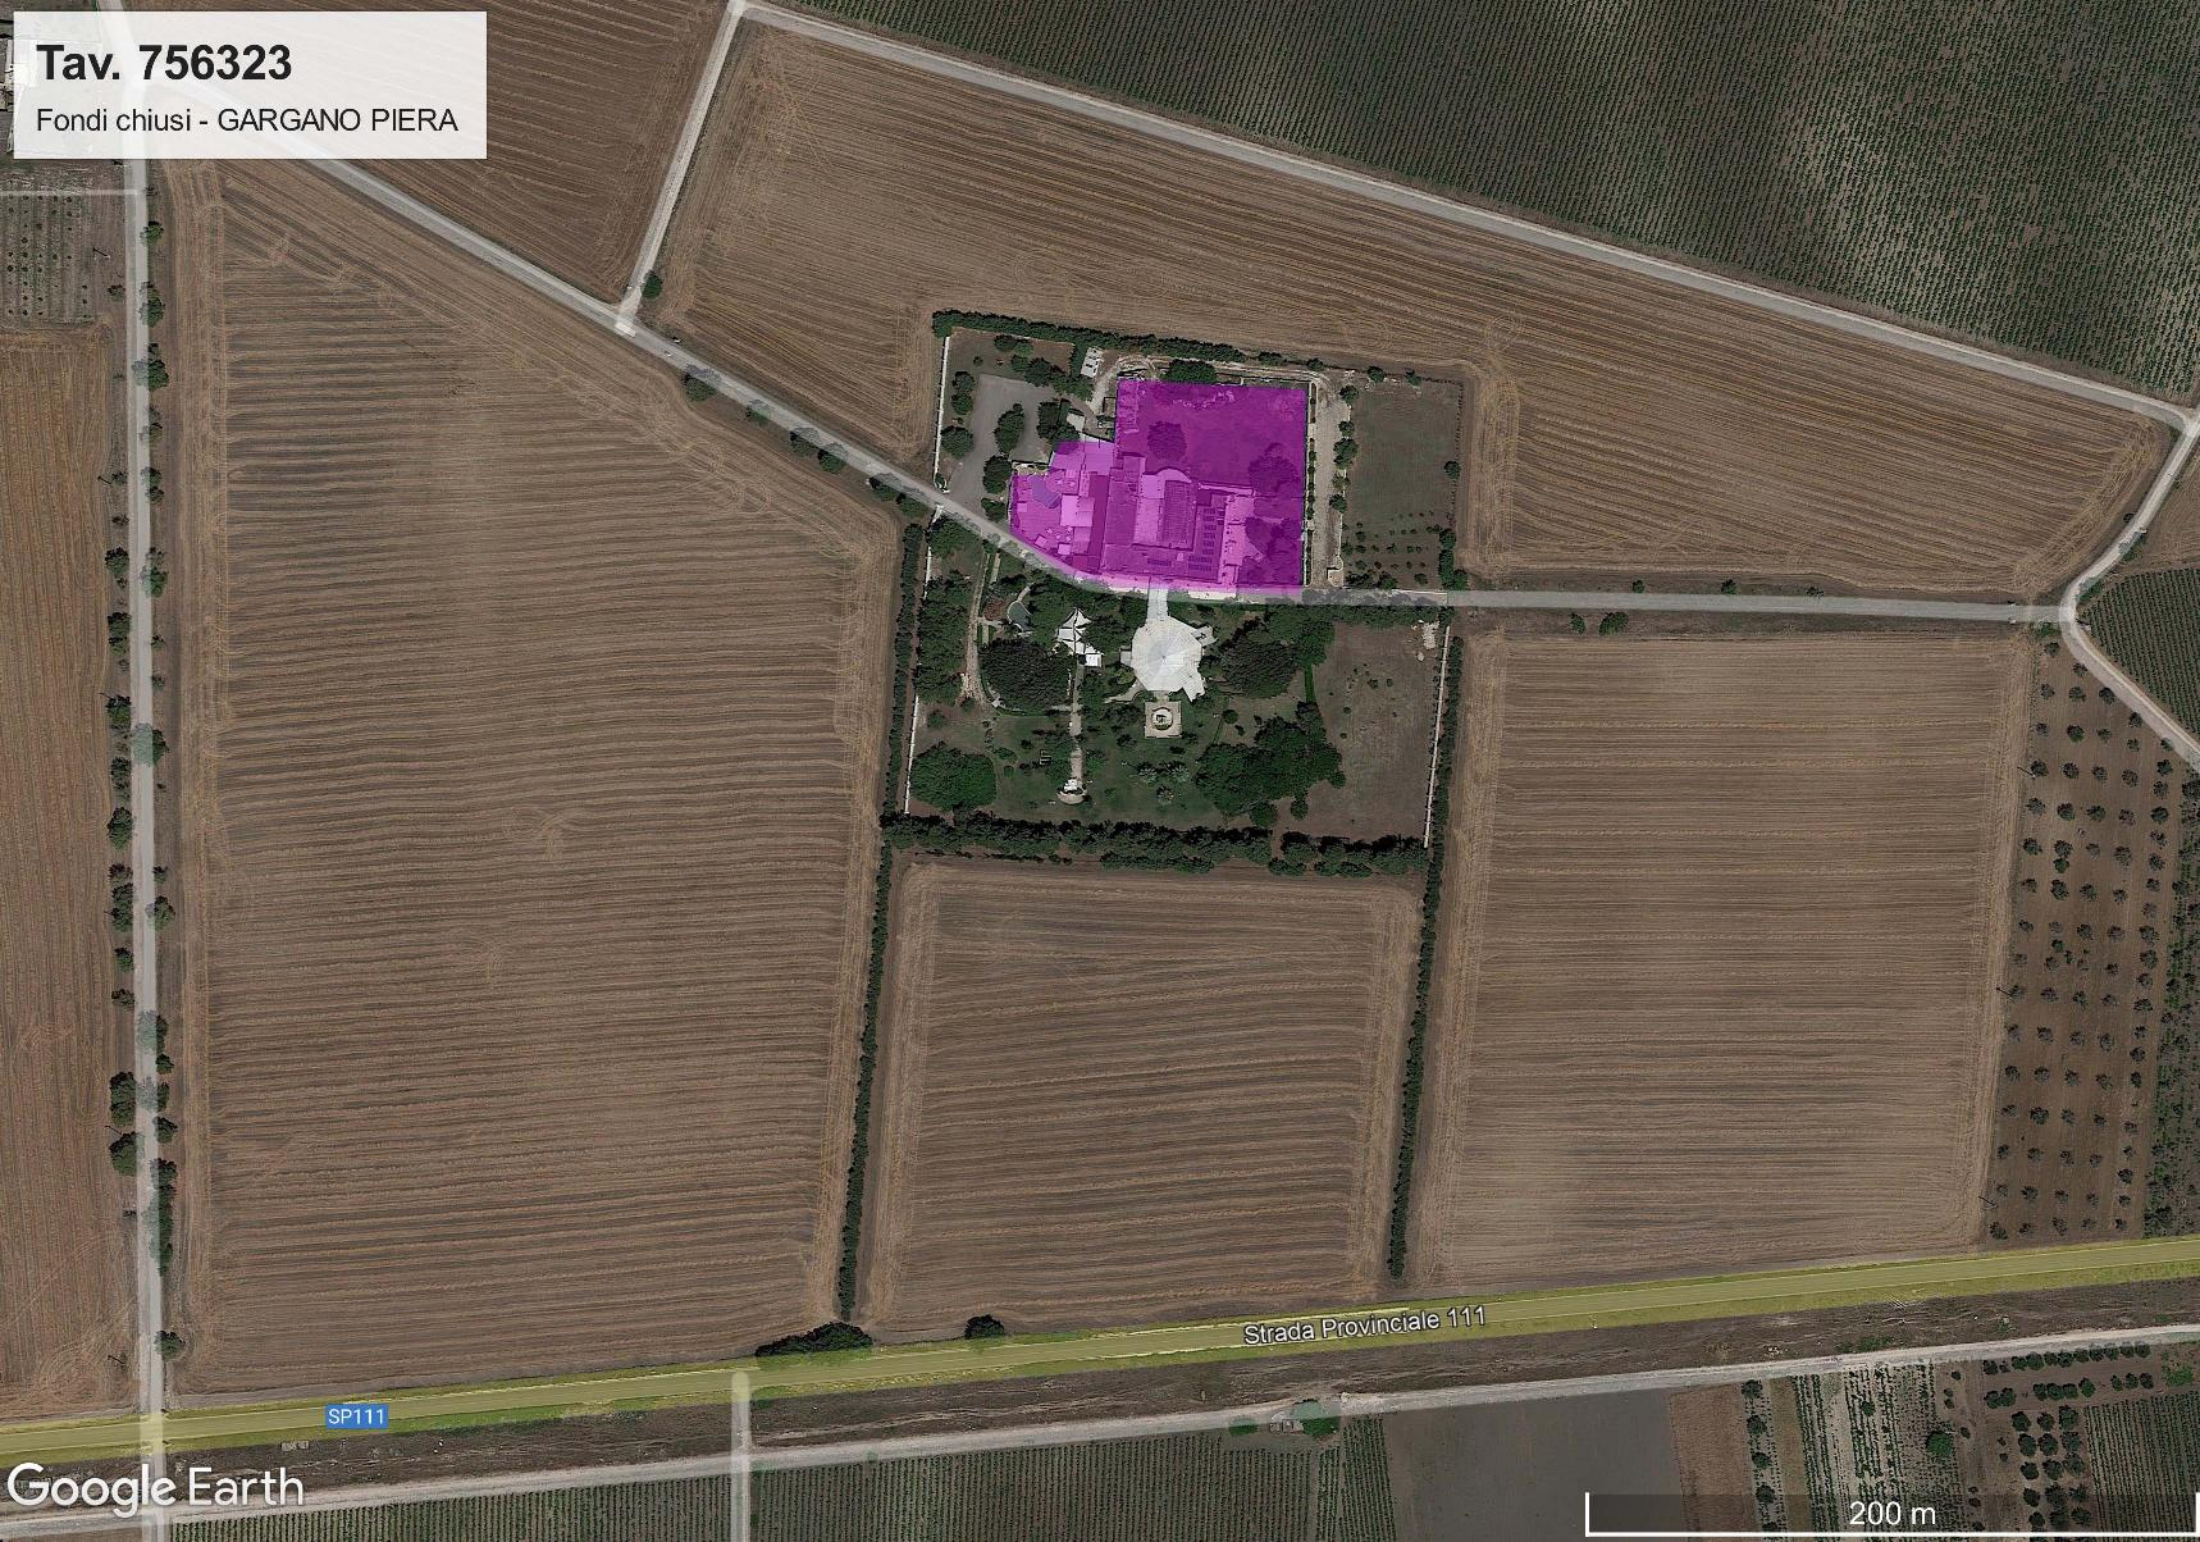

Tav. 756323

Fondi chiusi - GARGANO PIERA

SP111

Strada Provinciale 111

Google Earth

200 m