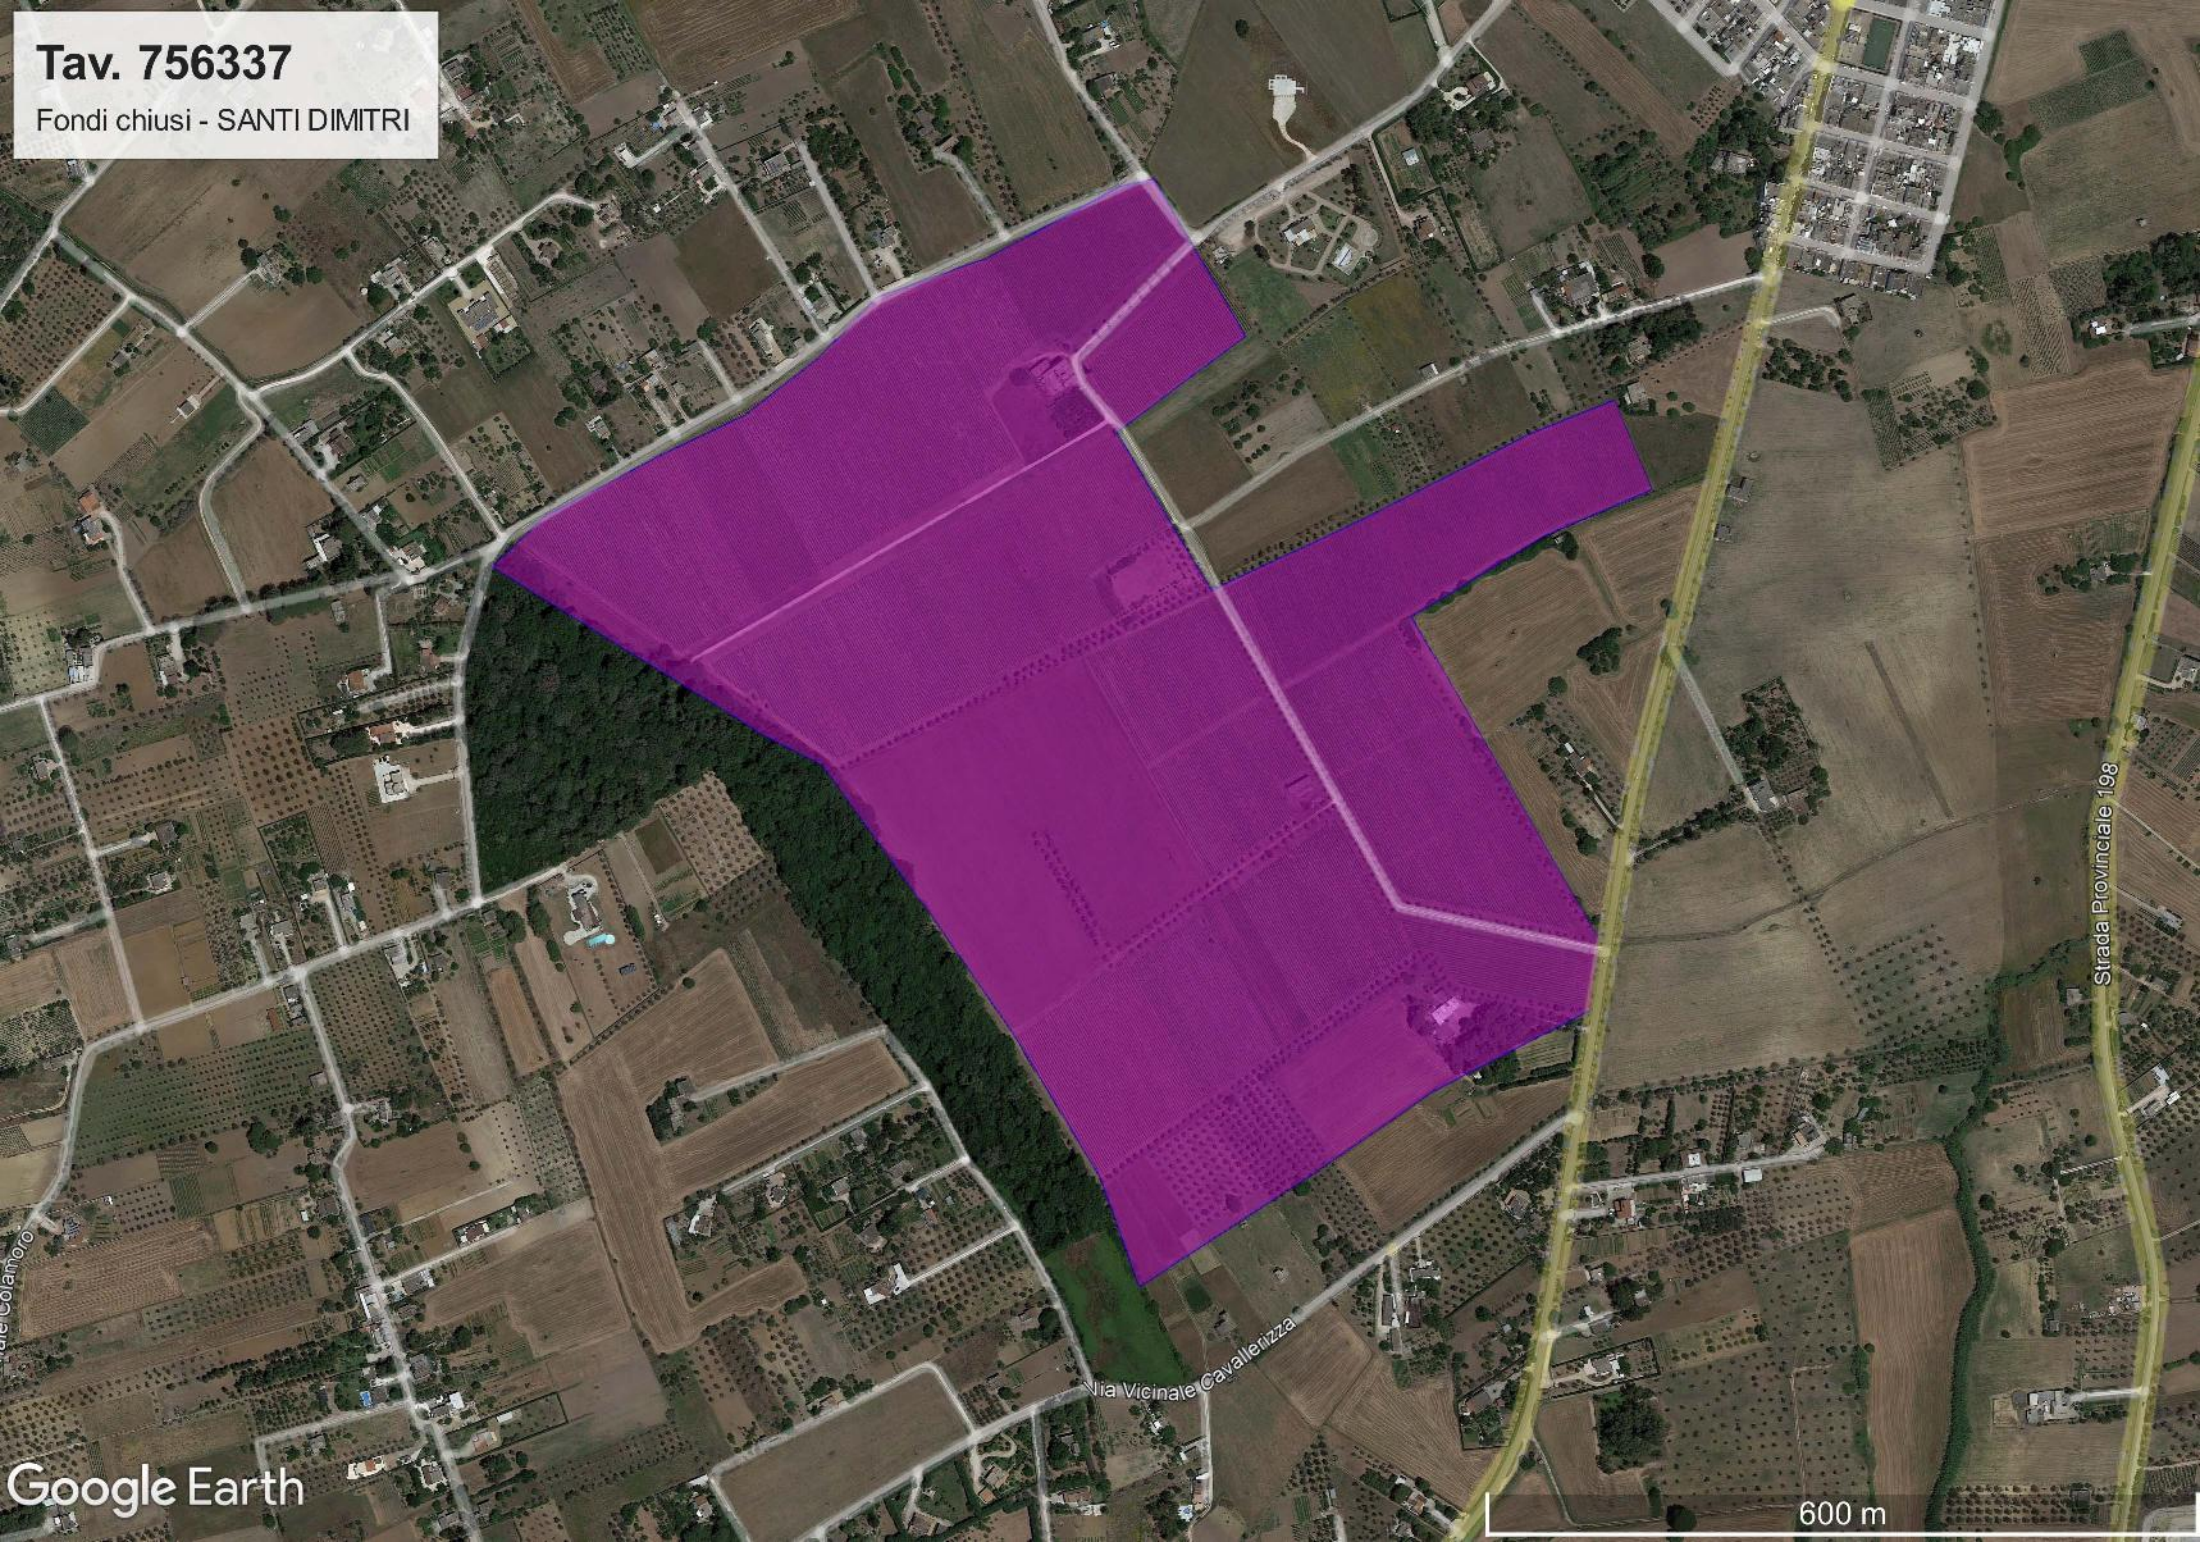

Tav. 756337

Fondi chiusi - SANTI DIMITRI

are Colanoro

Via Vicinale Cavallerizza

Strada Provinciale 198

Google Earth

600 m