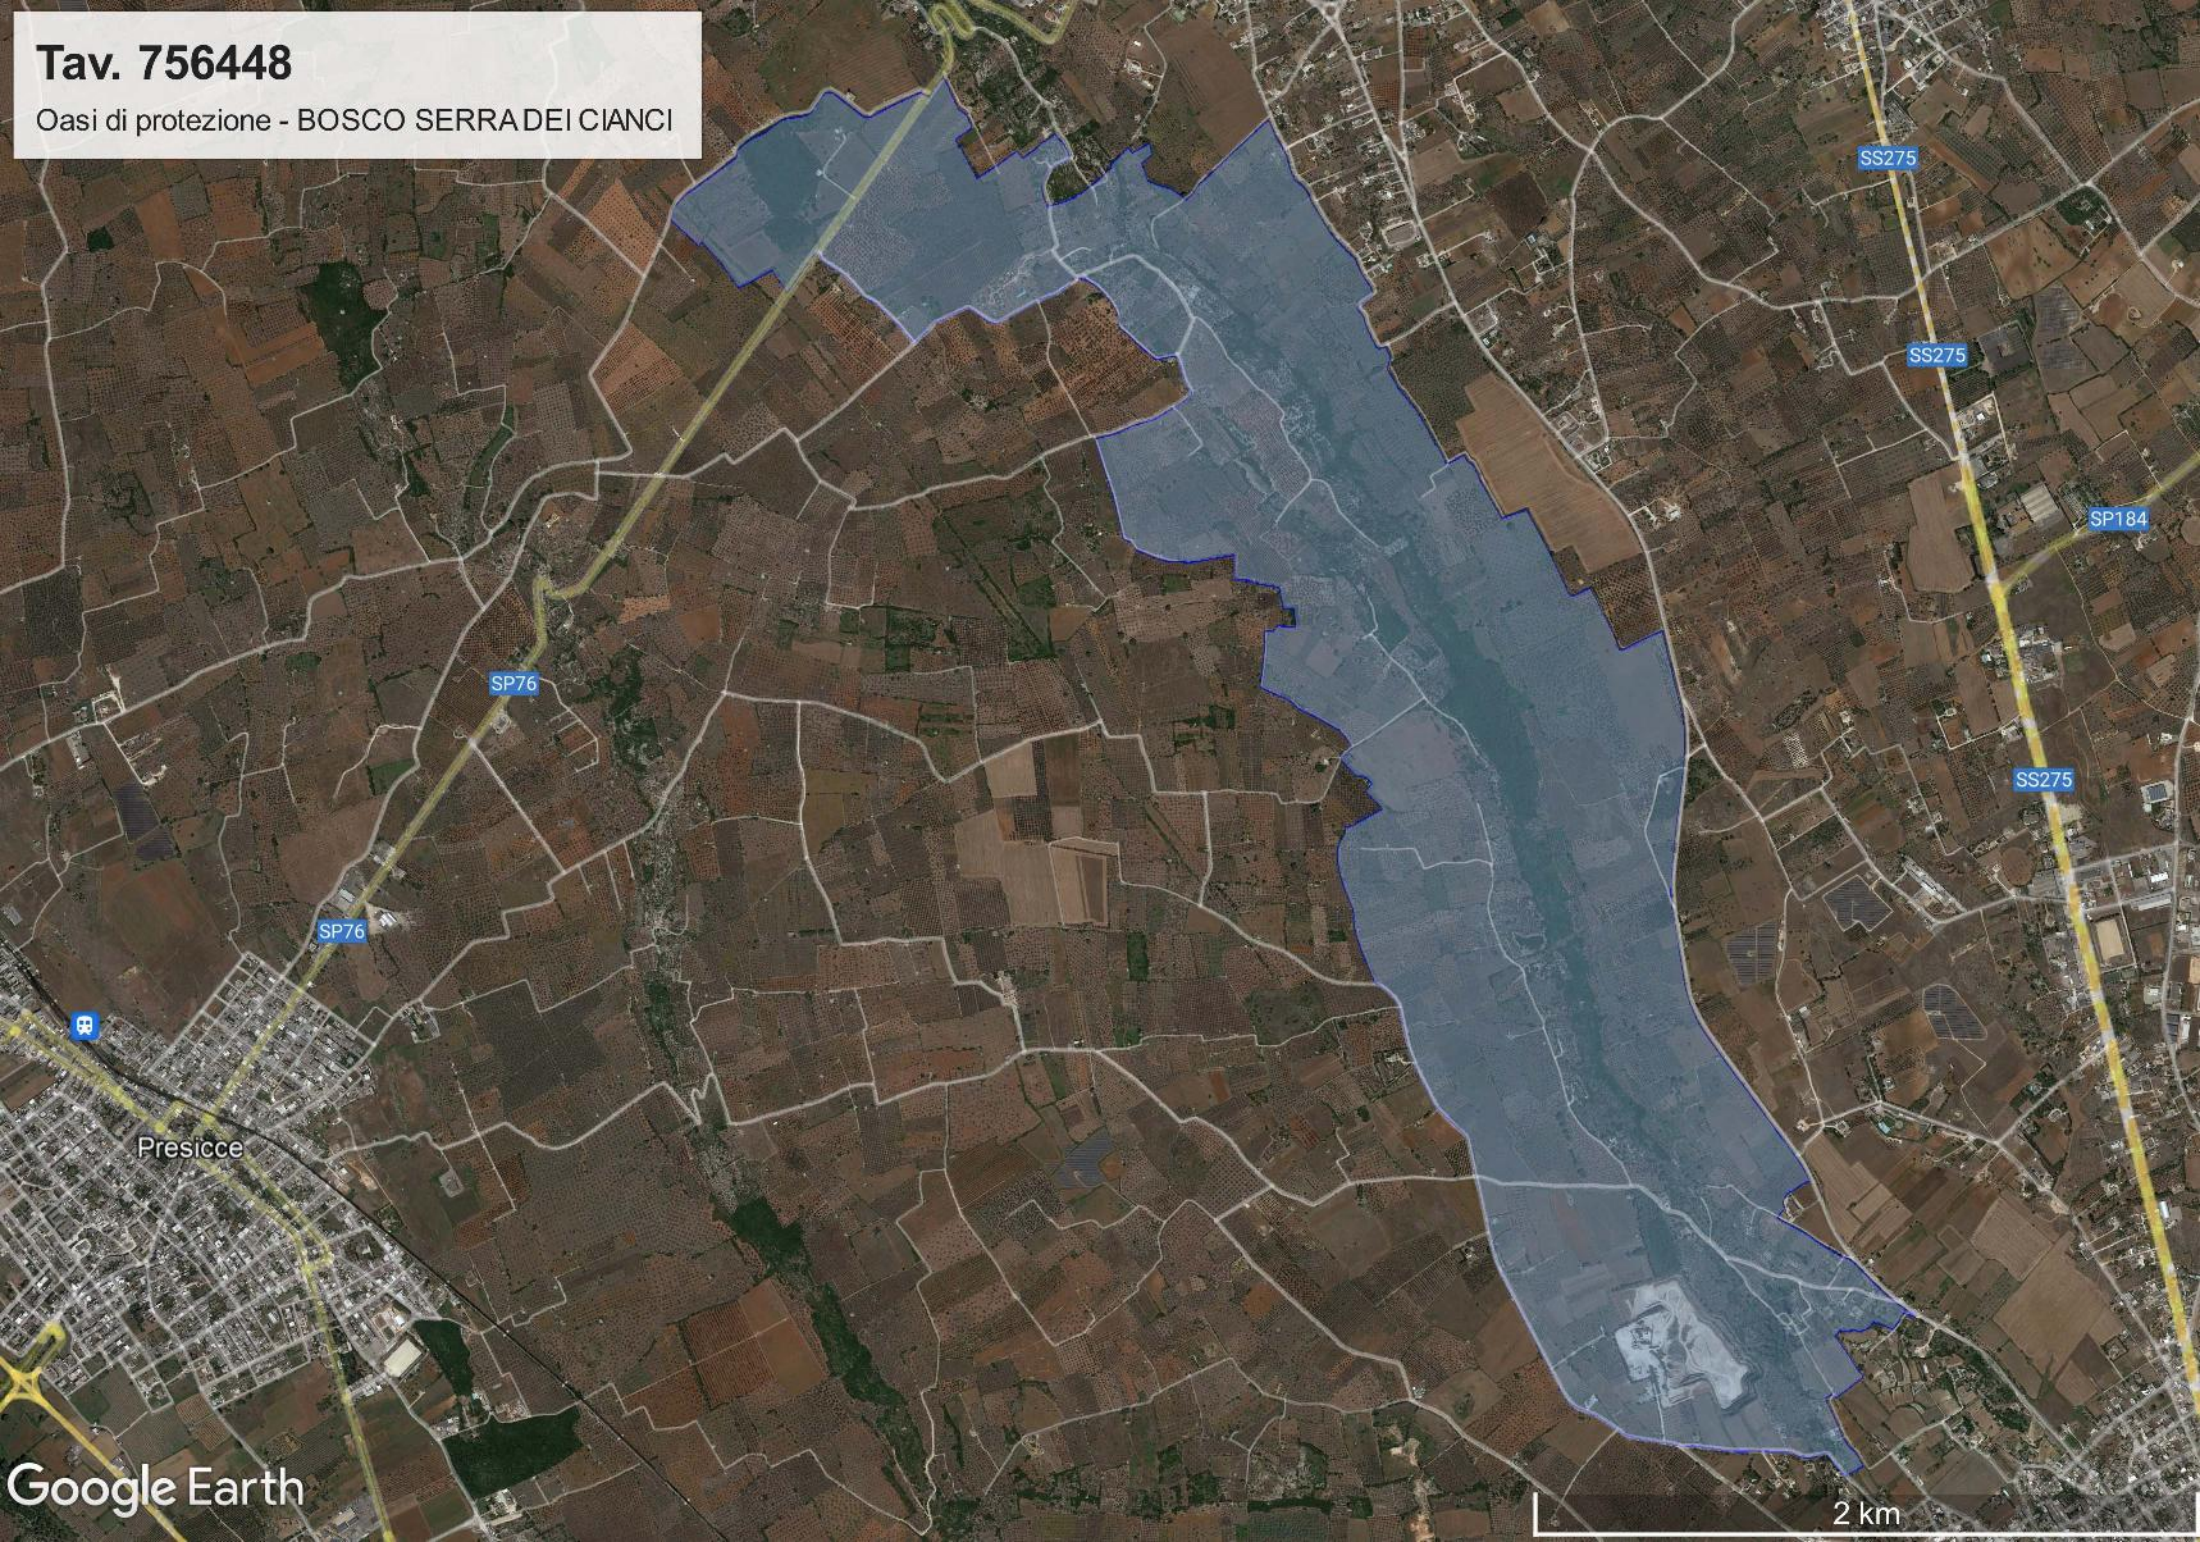

Tav. 756448

Oasi di protezione - BOSCO SERRA DEI CIANCI

Presicce

Google Earth

2 km