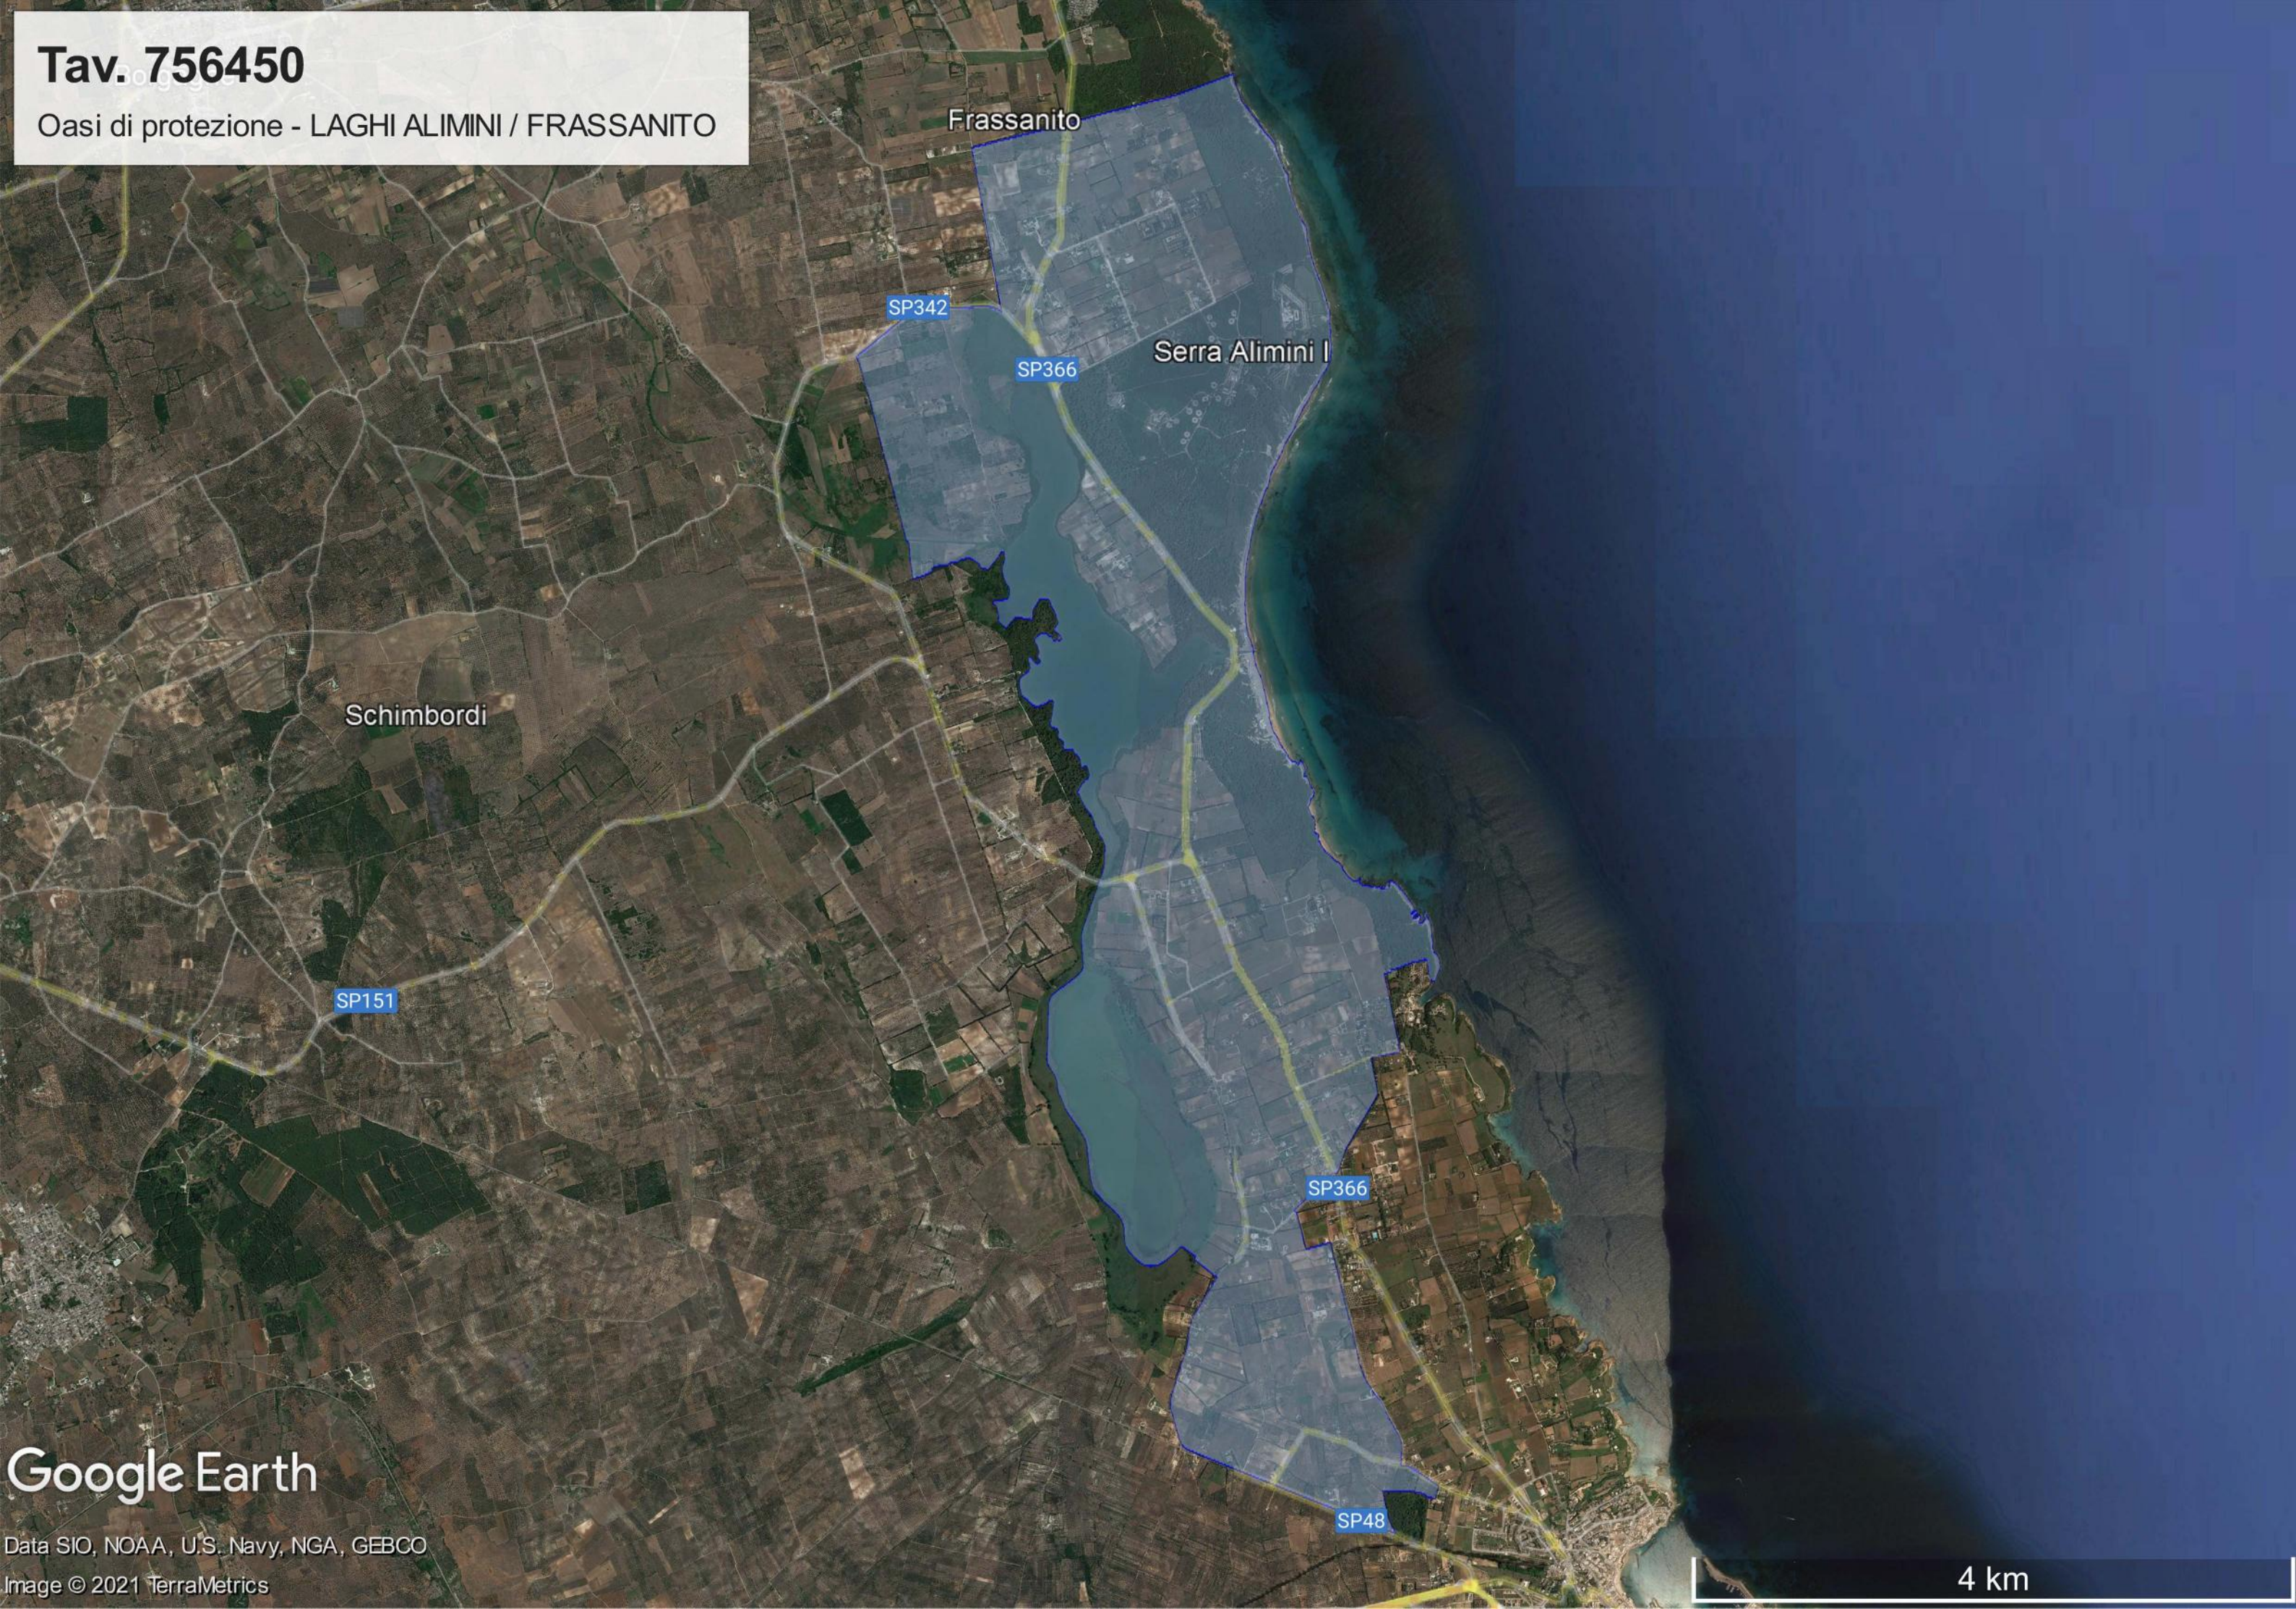

Tav. 756450

Oasi di protezione - LAGHI ALIMINI / FRASSANITO

Schimbordi

Frassanito

Serra Alimini I

SP151

SP342

SP366

SP366

SP48

Google Earth

Data SIO, NOAA, U.S. Navy, NGA, GEBCO

Image © 2021 TerraMetrics

4 km