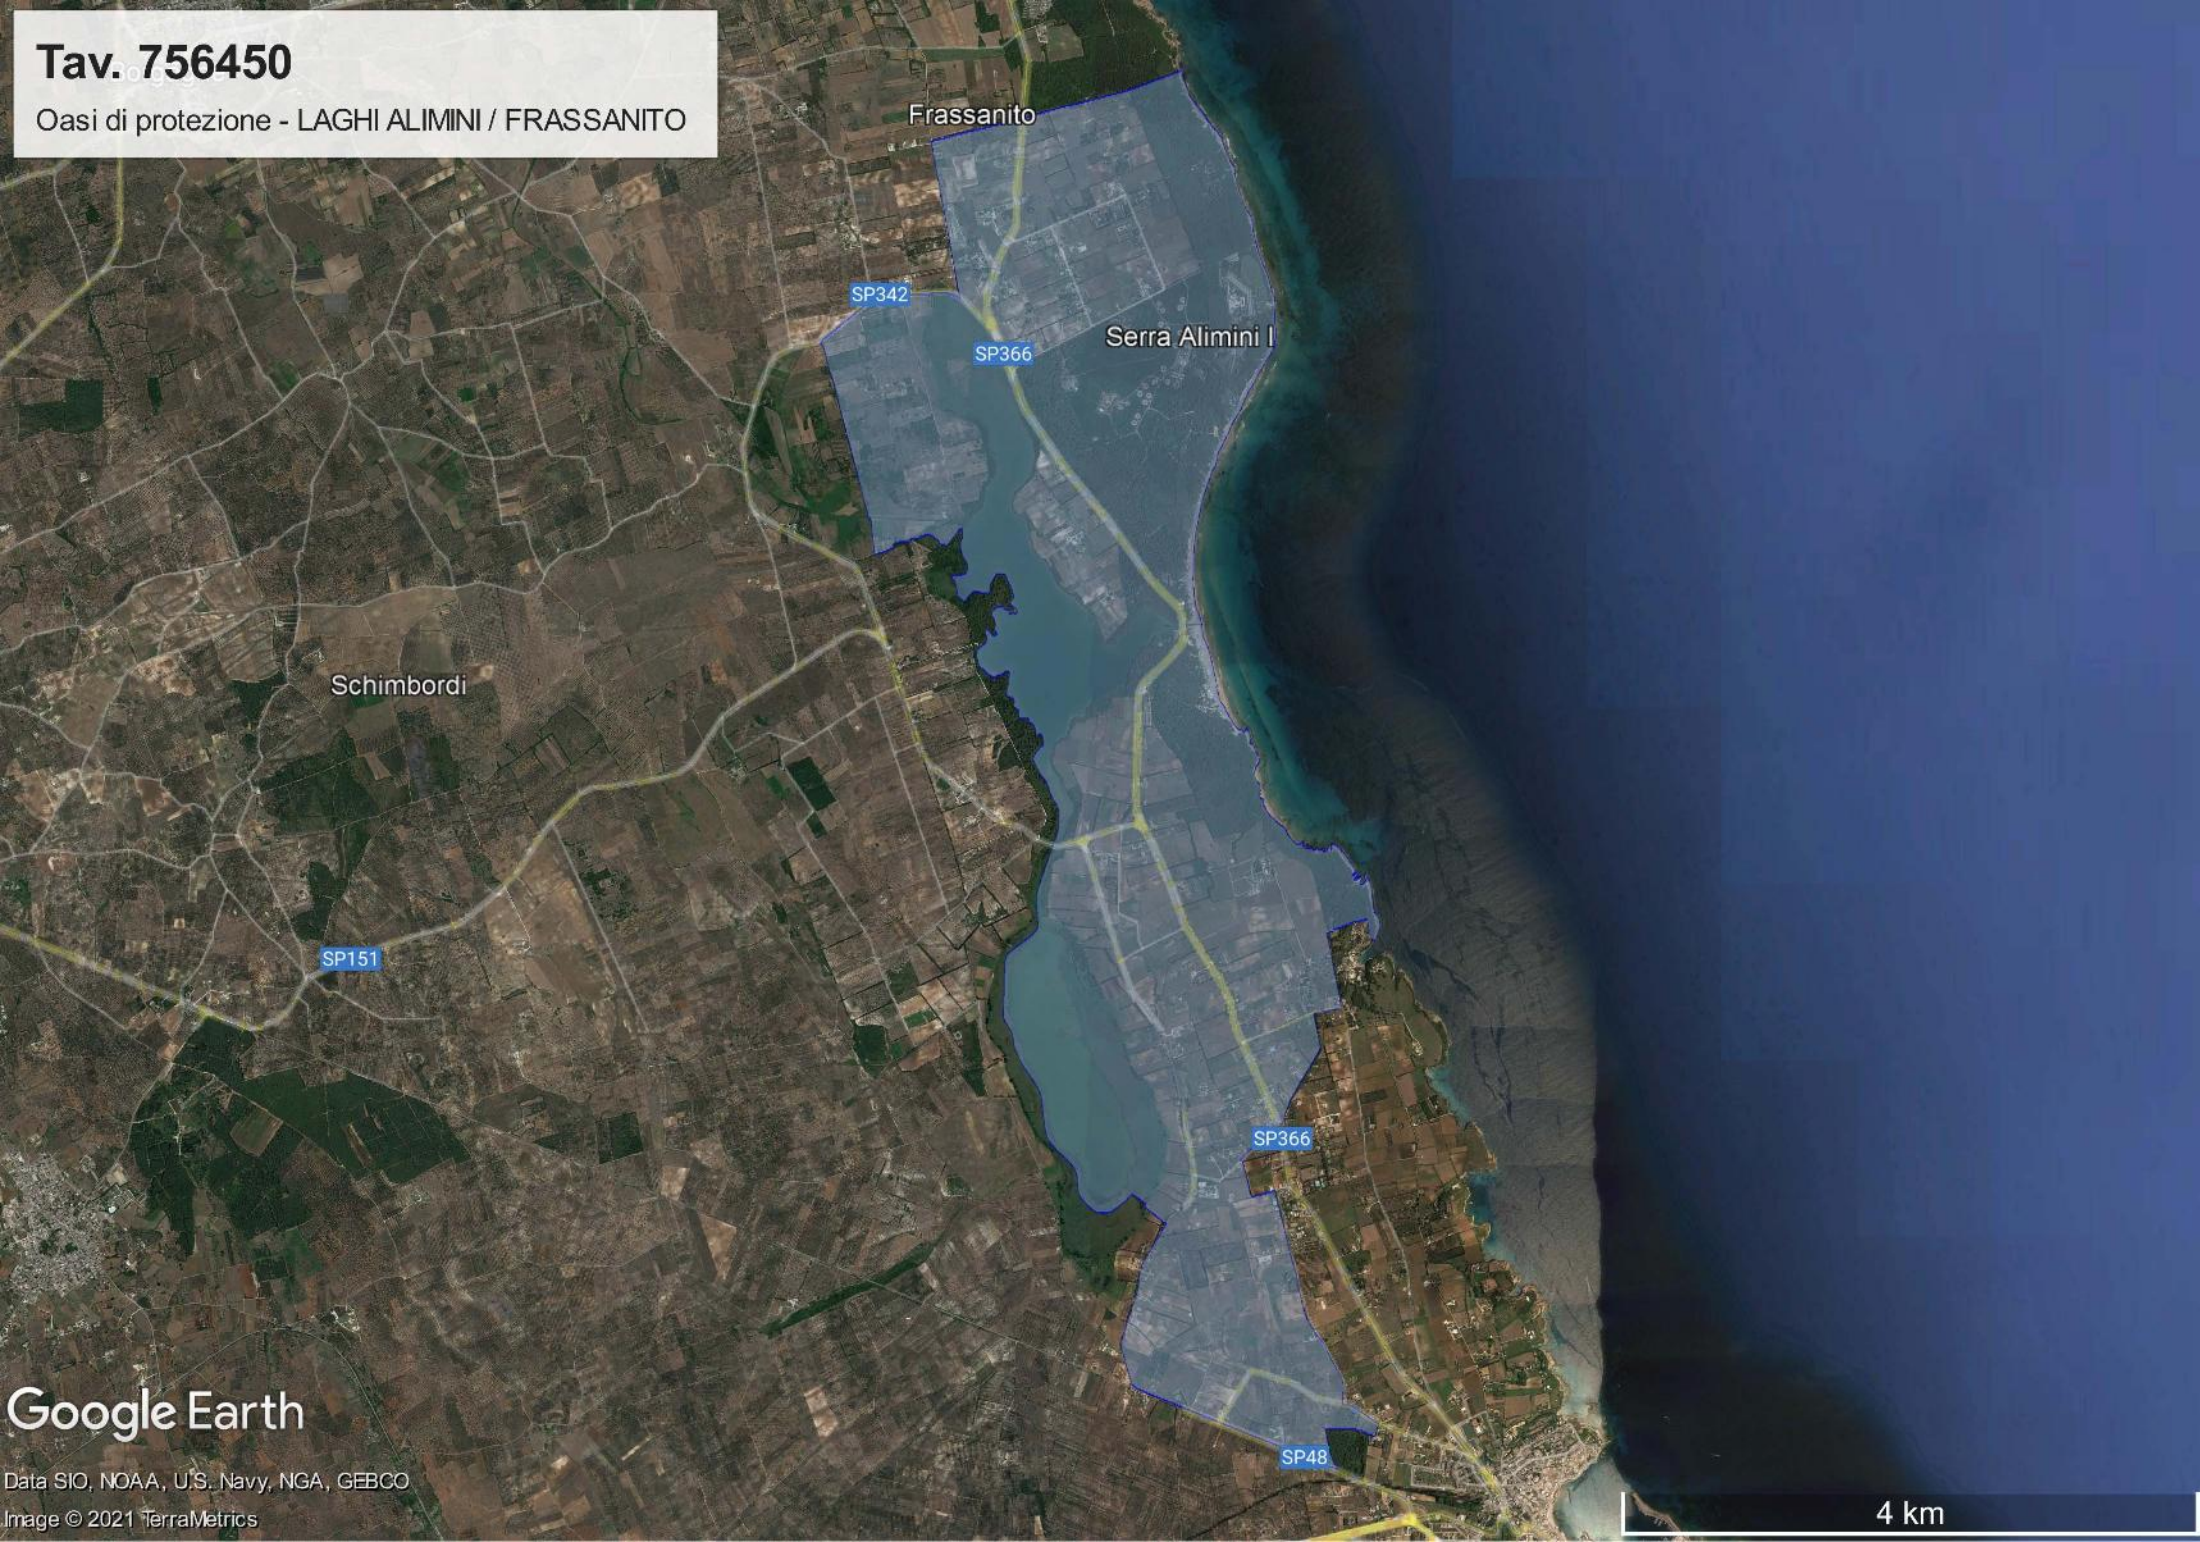

Tav. 756450

Oasi di protezione - LAGHI ALIMINI / FRASSANITO

Google Earth

Data SIO, NOAA, U.S. Navy, NGA, GEBCO  
Image © 2021 TerraMetrics

4 km