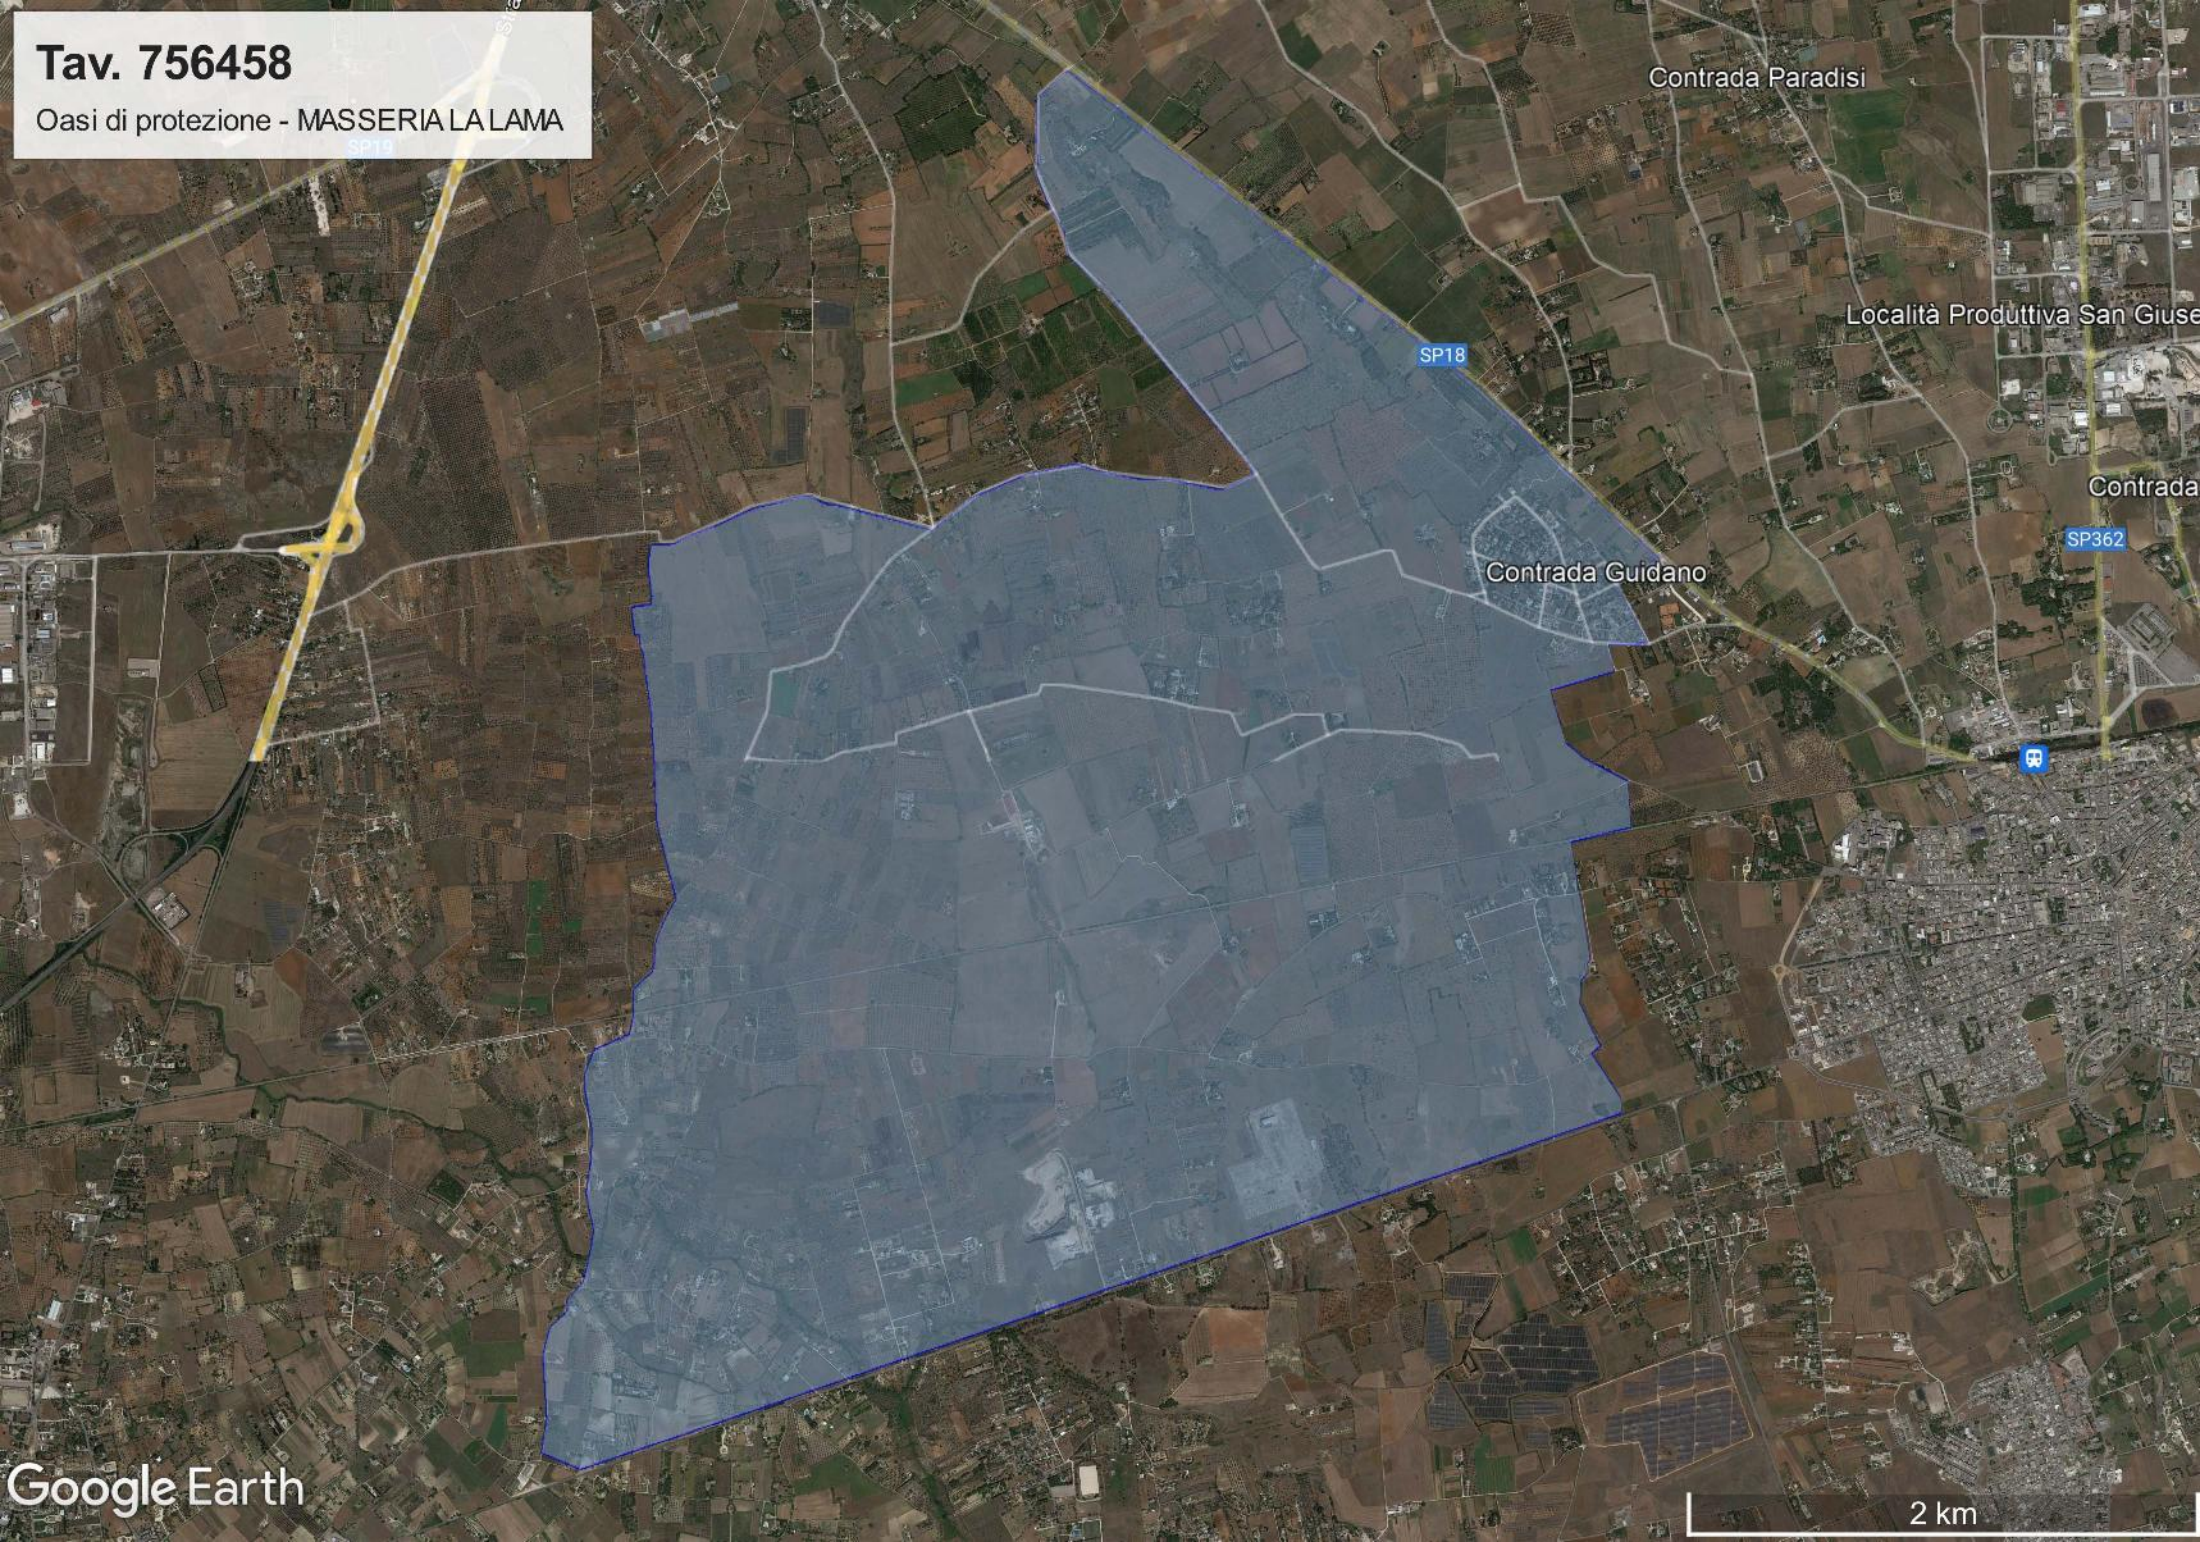

**Tav. 756458**

Oasi di protezione - MASSERIA LALAMA

Contrada Paradisi

Località Produttiva San Giuse

SP18

SP362

Contrada Guidano