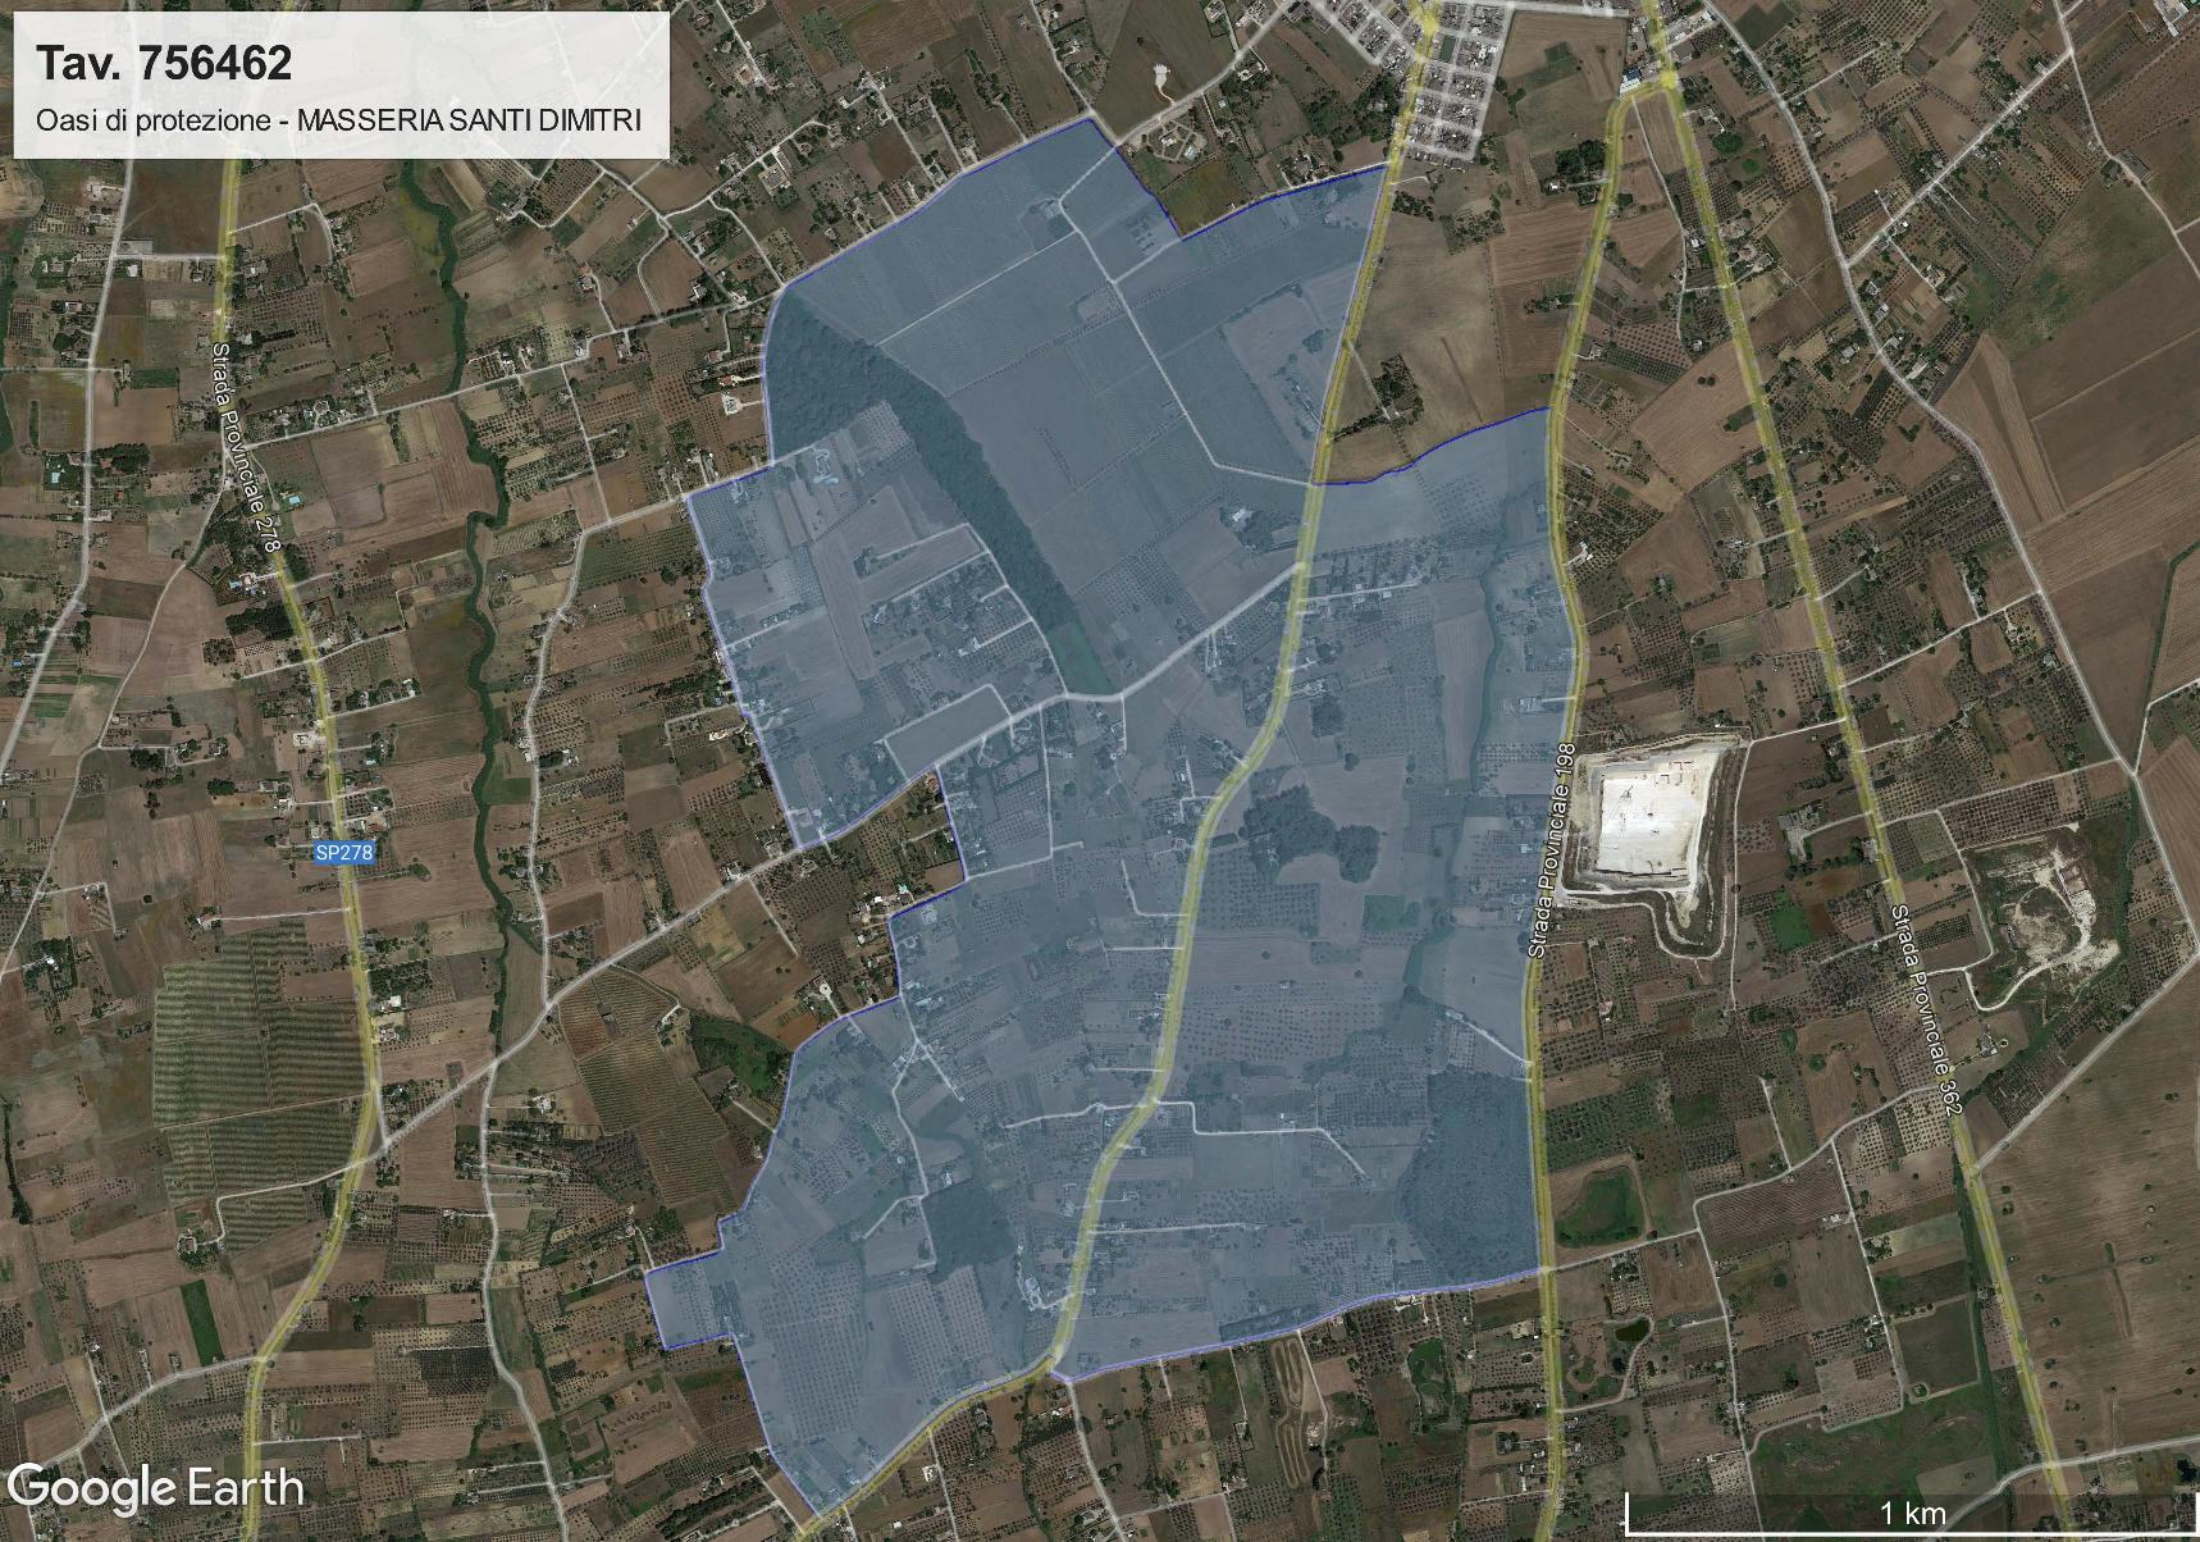

Tav. 756462

Oasi di protezione - MASSERIA SANTI DIMITRI

SP278

Strada Provinciale 198

Strada Provinciale 362