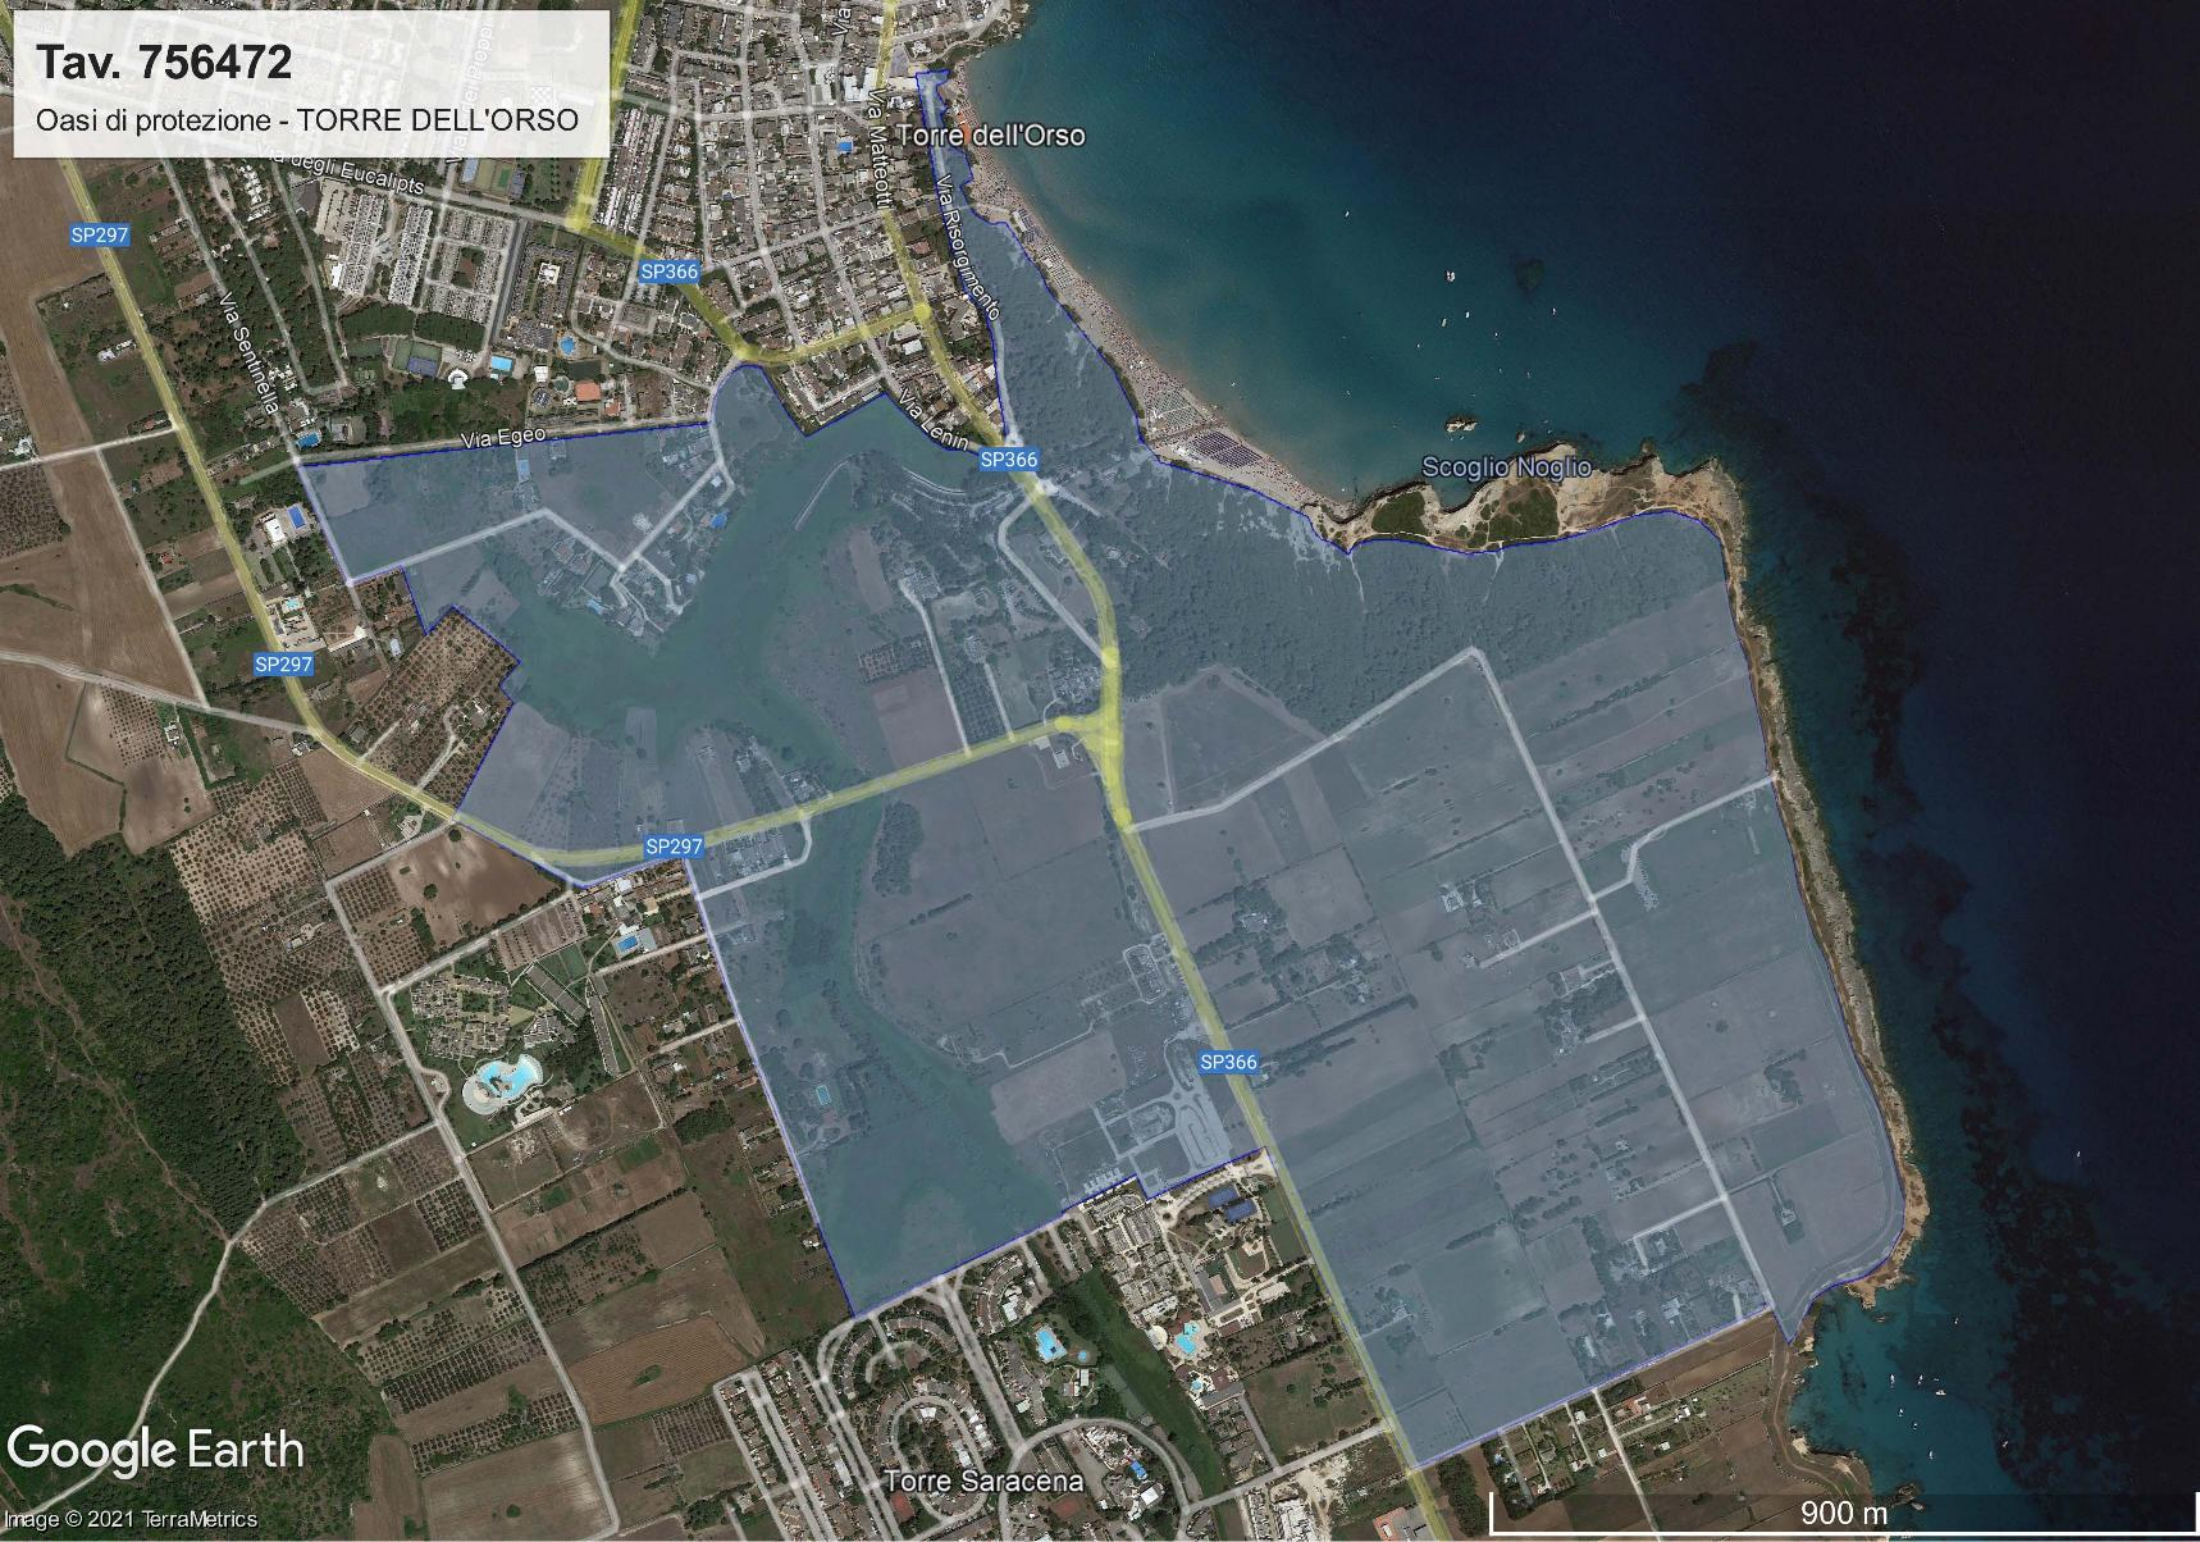

Tav. 756472

Oasi di protezione - TORRE DELL'ORSO

Google Earth

Image © 2021 TerraMetrics

Torre Saracena

900 m