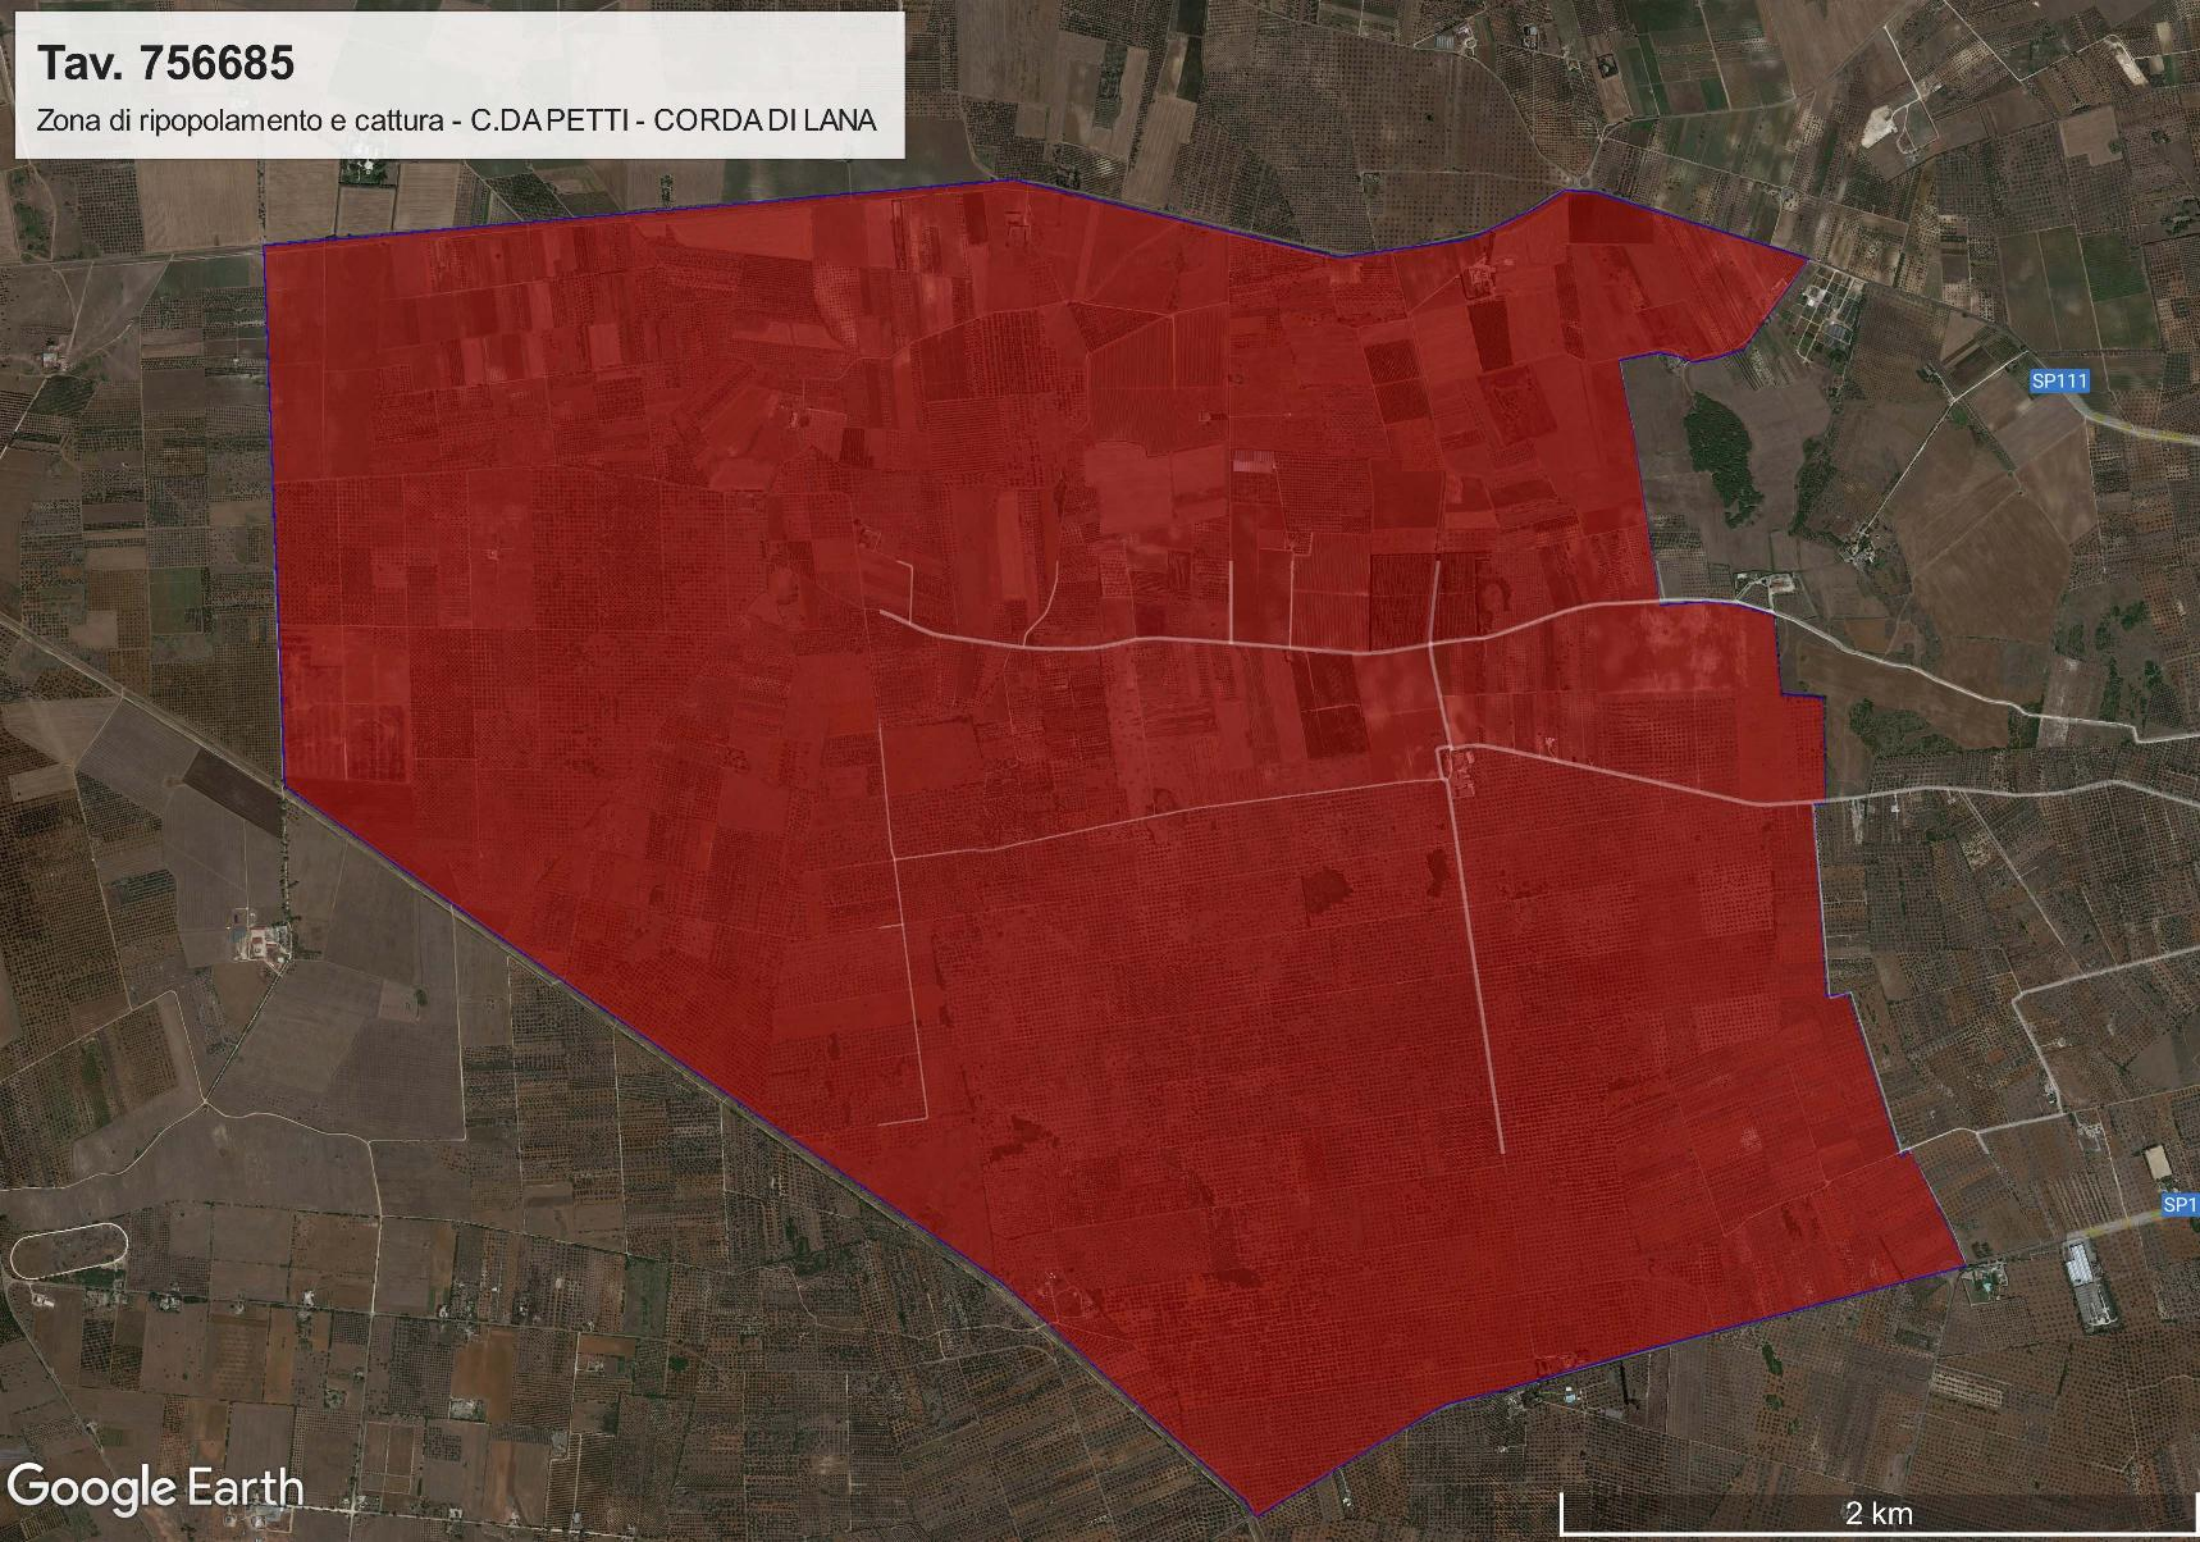

Tav. 756685

Zona di ripopolamento e cattura - C.DAPETTI - CORDADI LANA

SP111

SP1

Google Earth

2 km