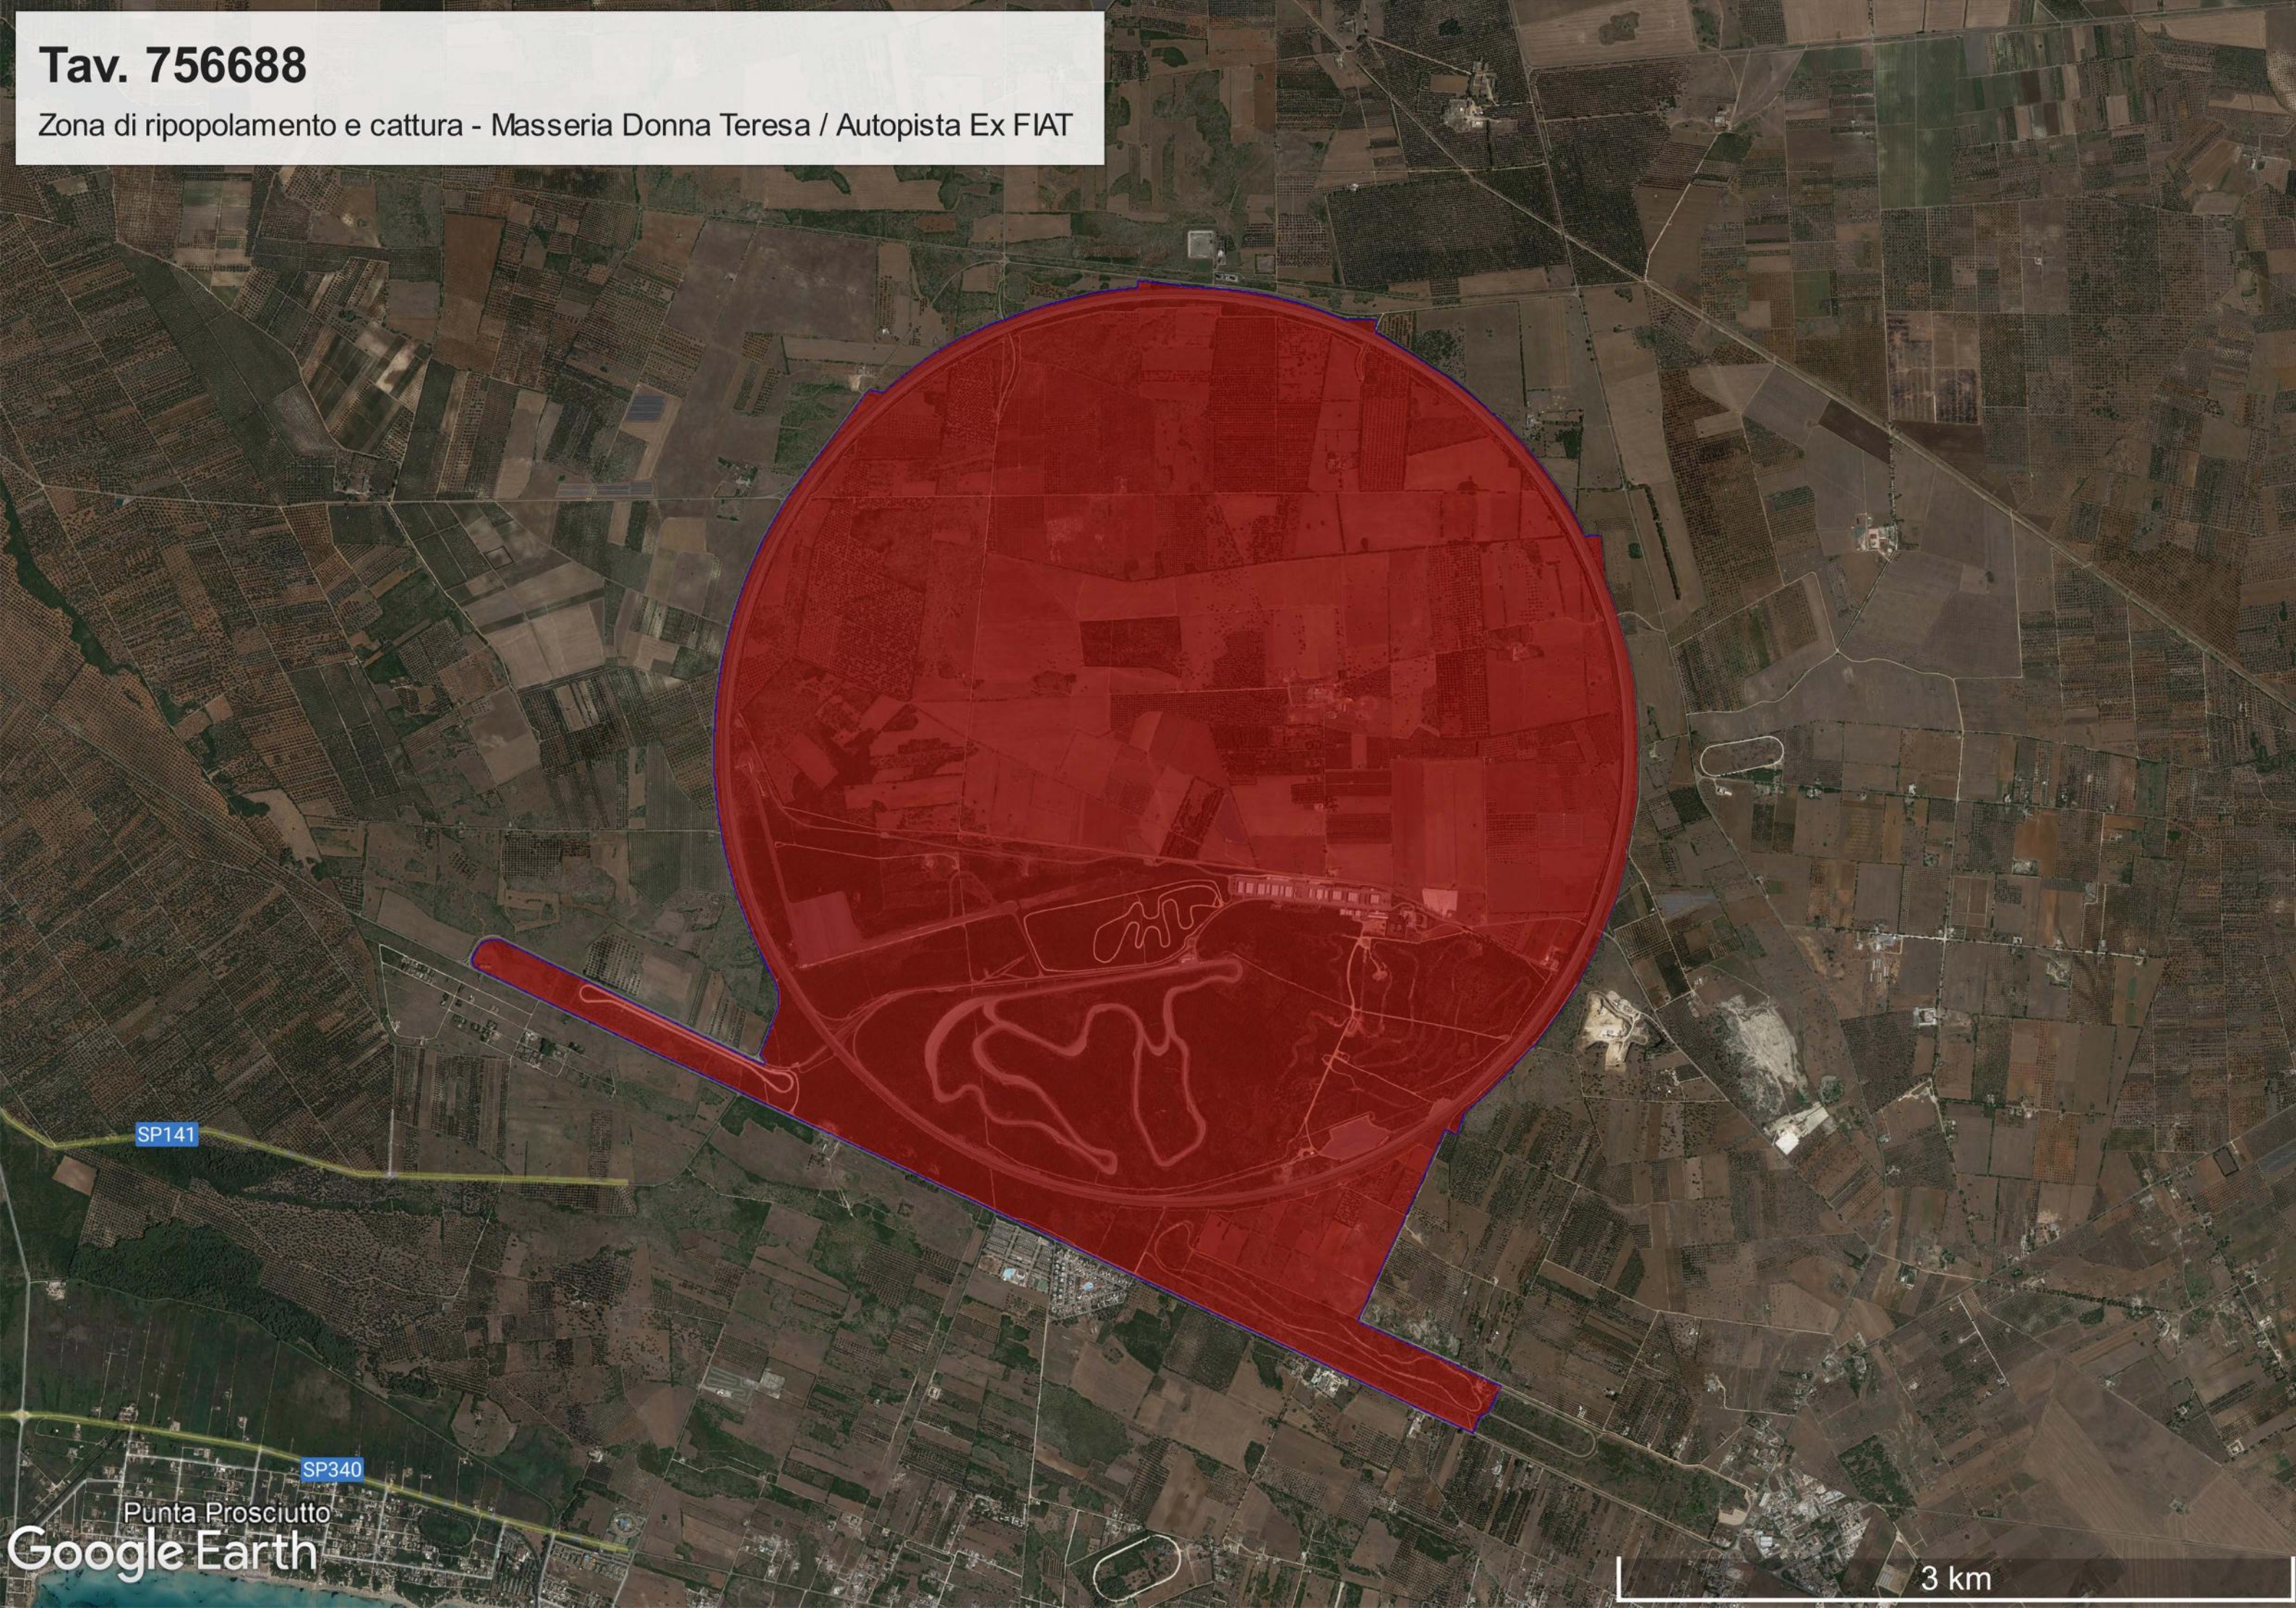

Tav. 756688

Zona di ripopolamento e cattura - Masseria Donna Teresa / Autopista Ex FIAT

SP141

SP340

Punta Prosciutto

Google Earth

3 km