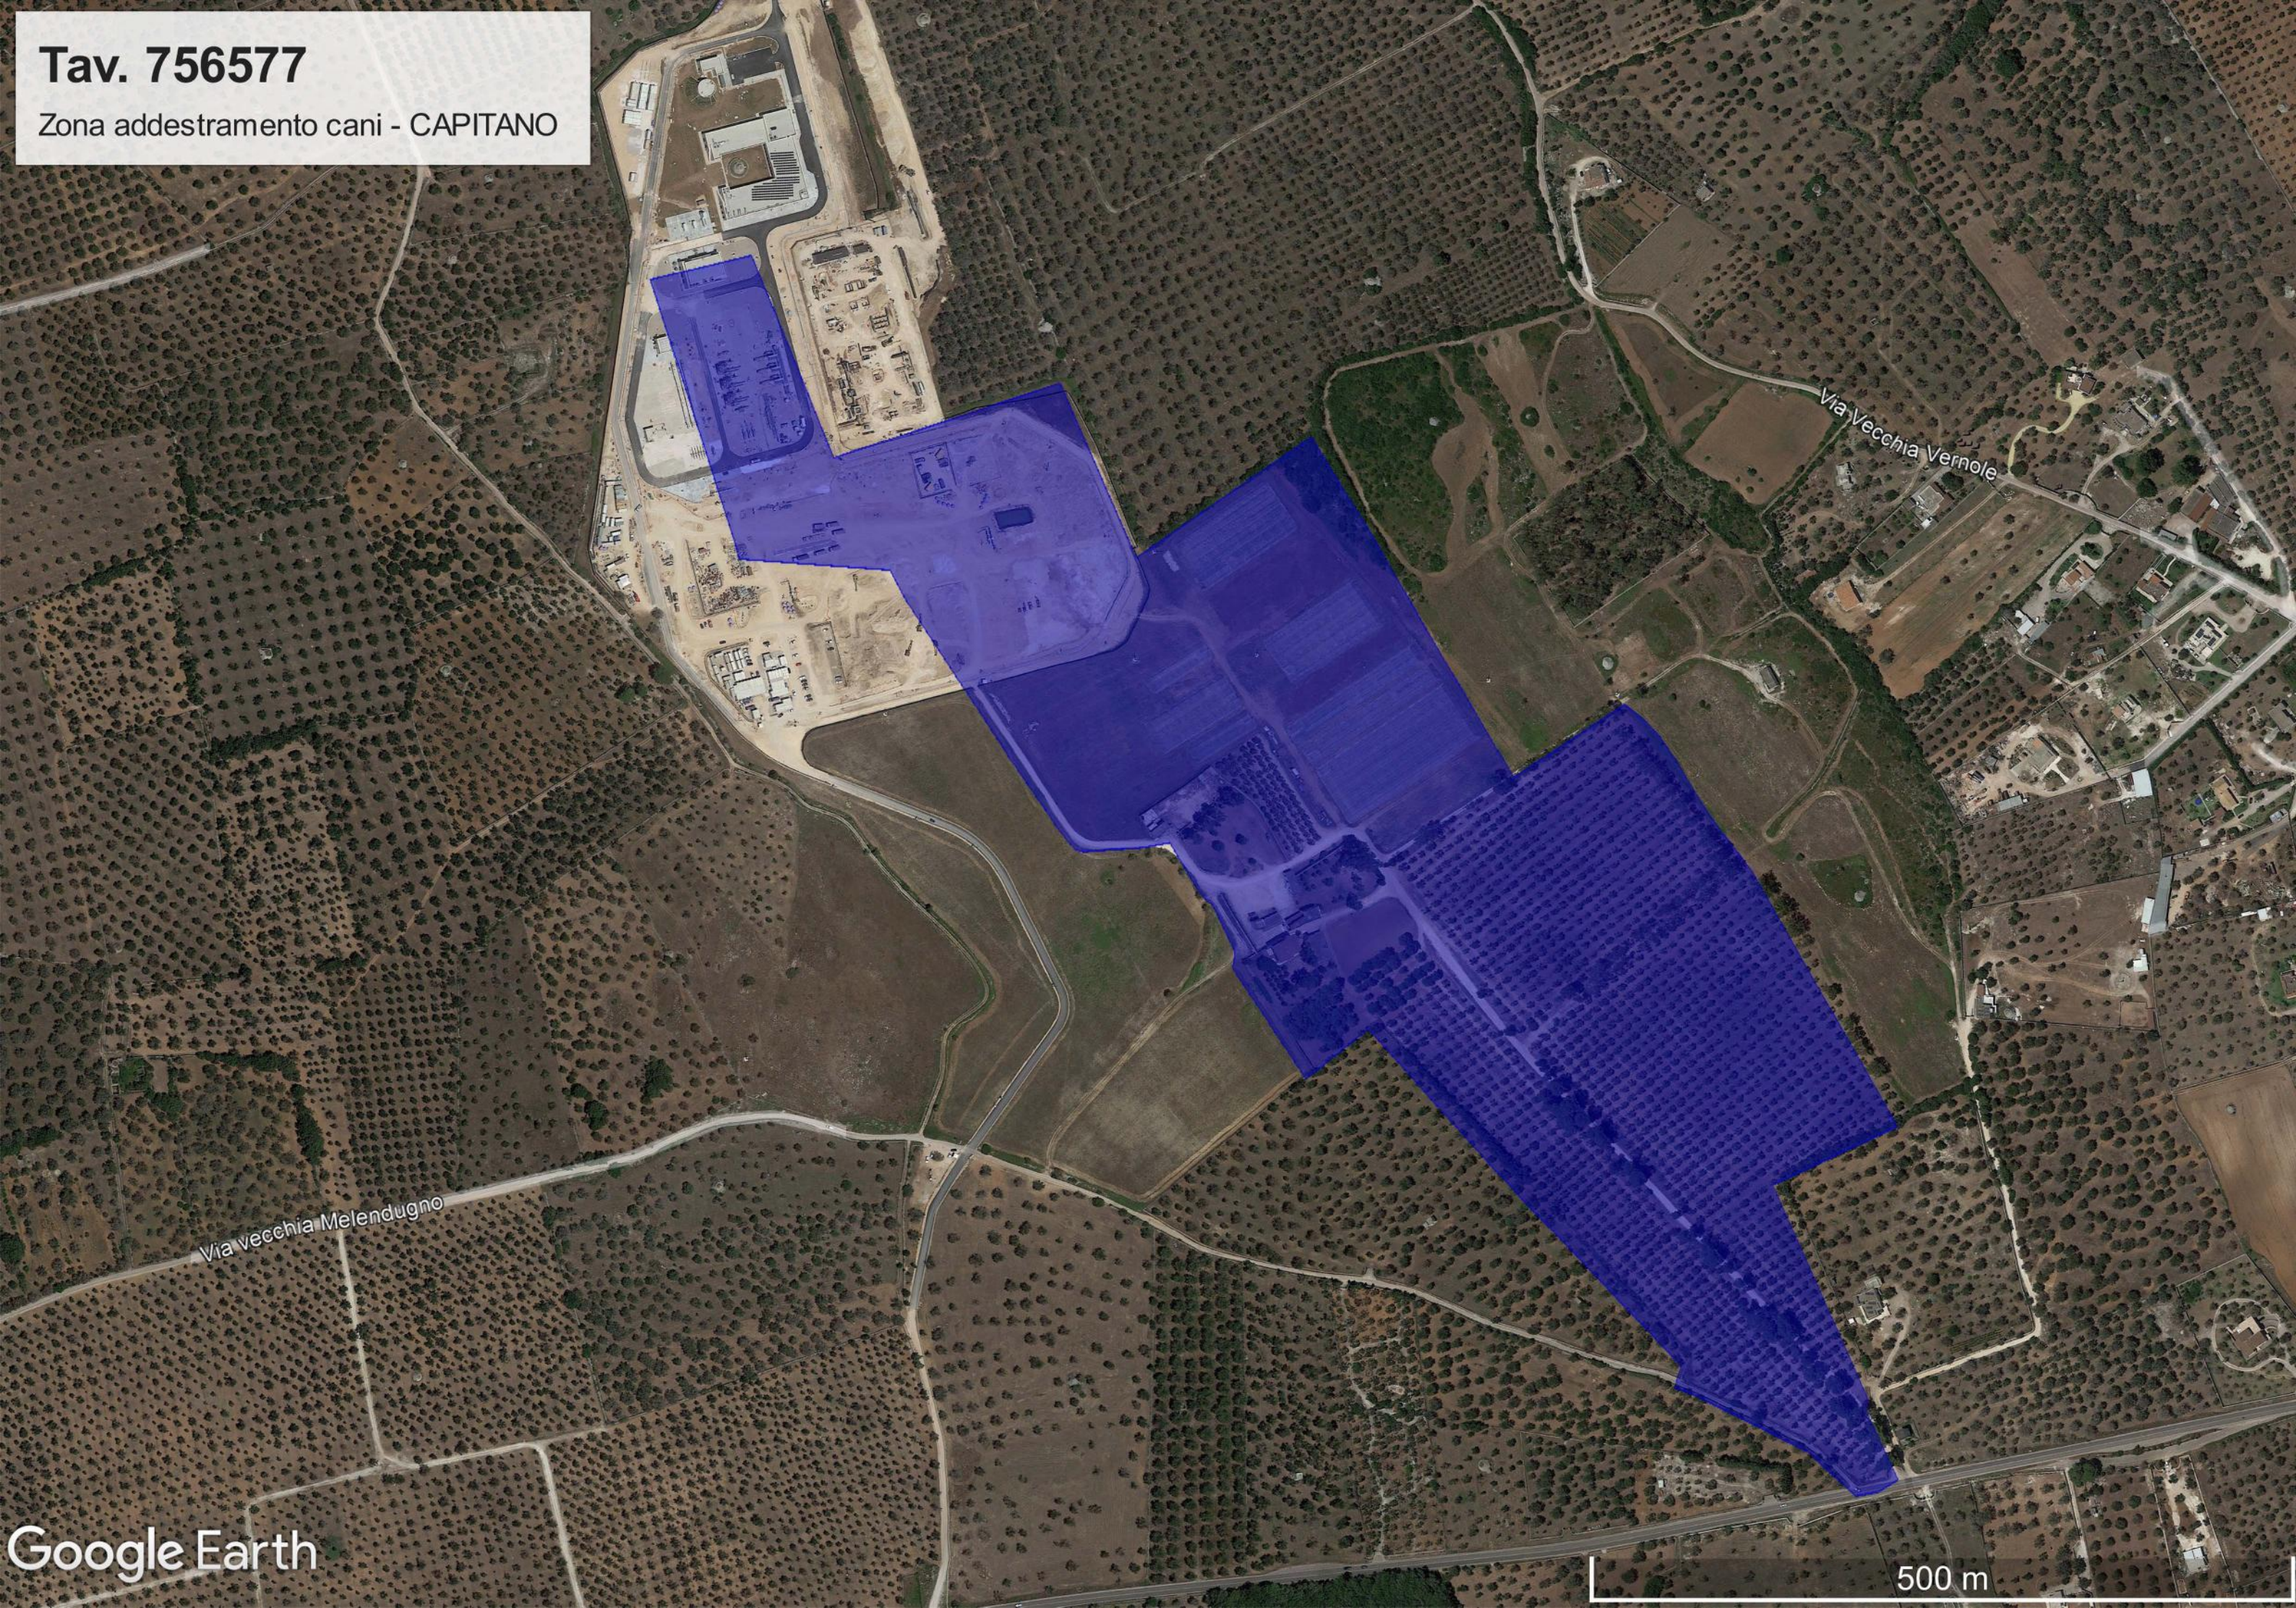

Tav. 756577

Zona addestramento cani - CAPITANO

Via Vecchia Vernole

Via vecchia Melendugno