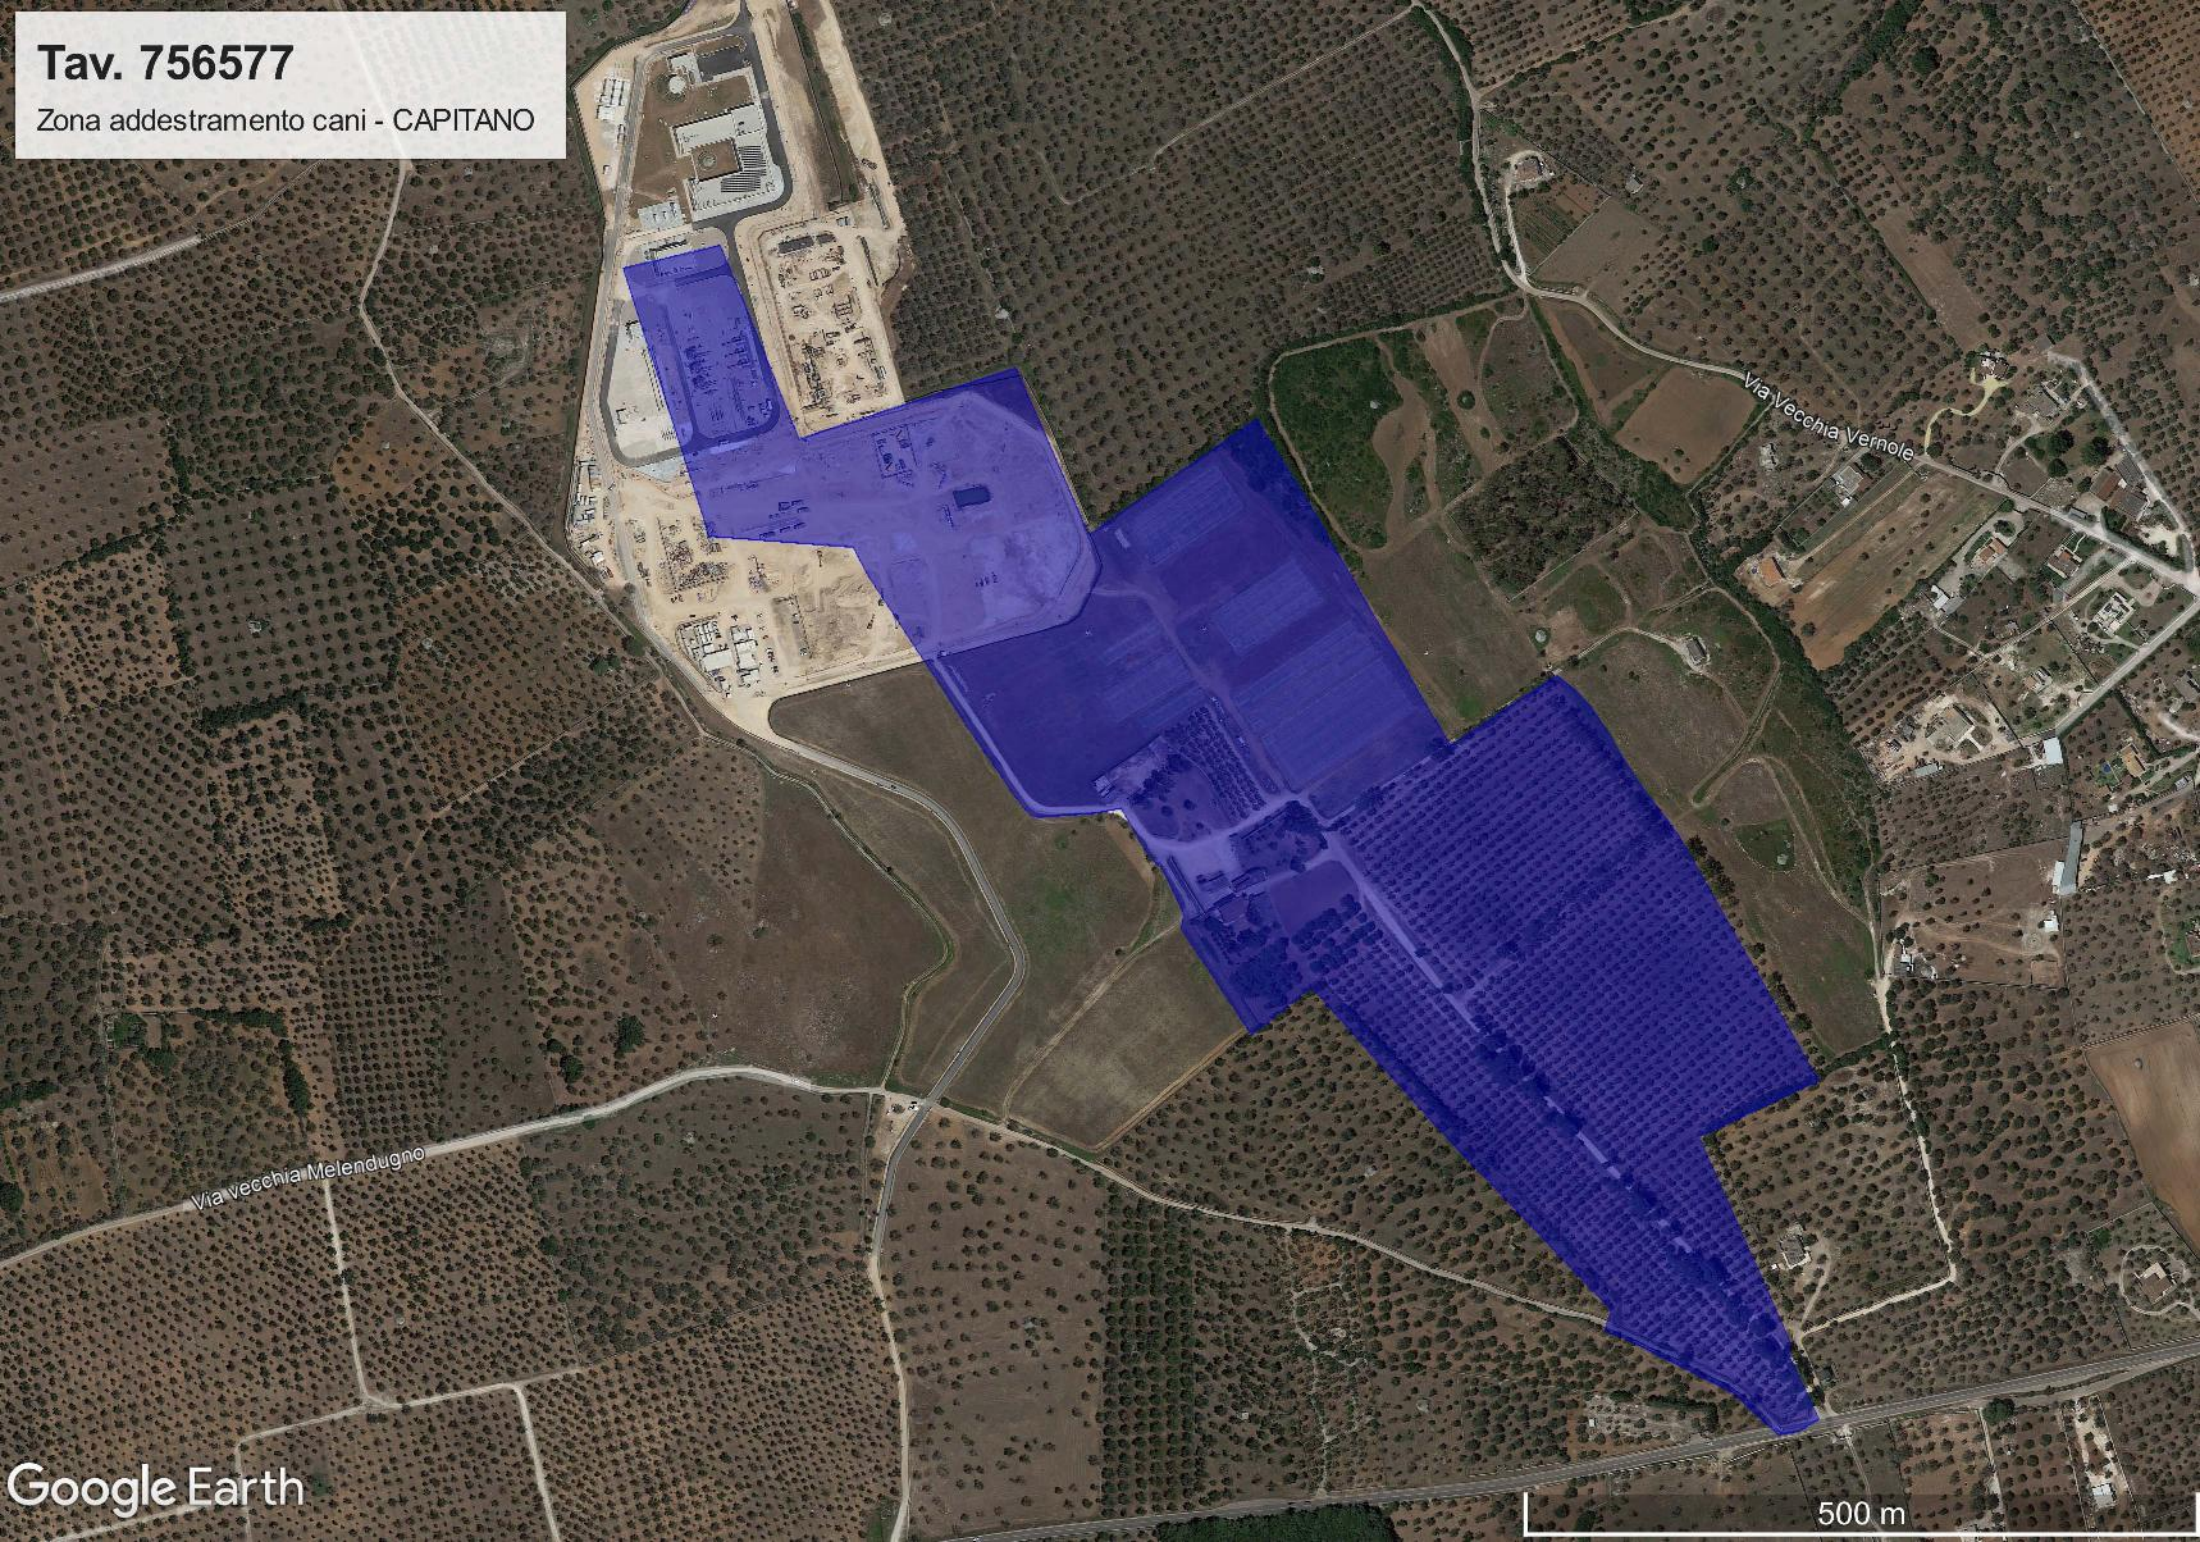

**Tav. 756577**

Zona addestramento cani - CAPITANO

Via vecchia Melendugno

Via vecchia Vernole

Google Earth

500 m