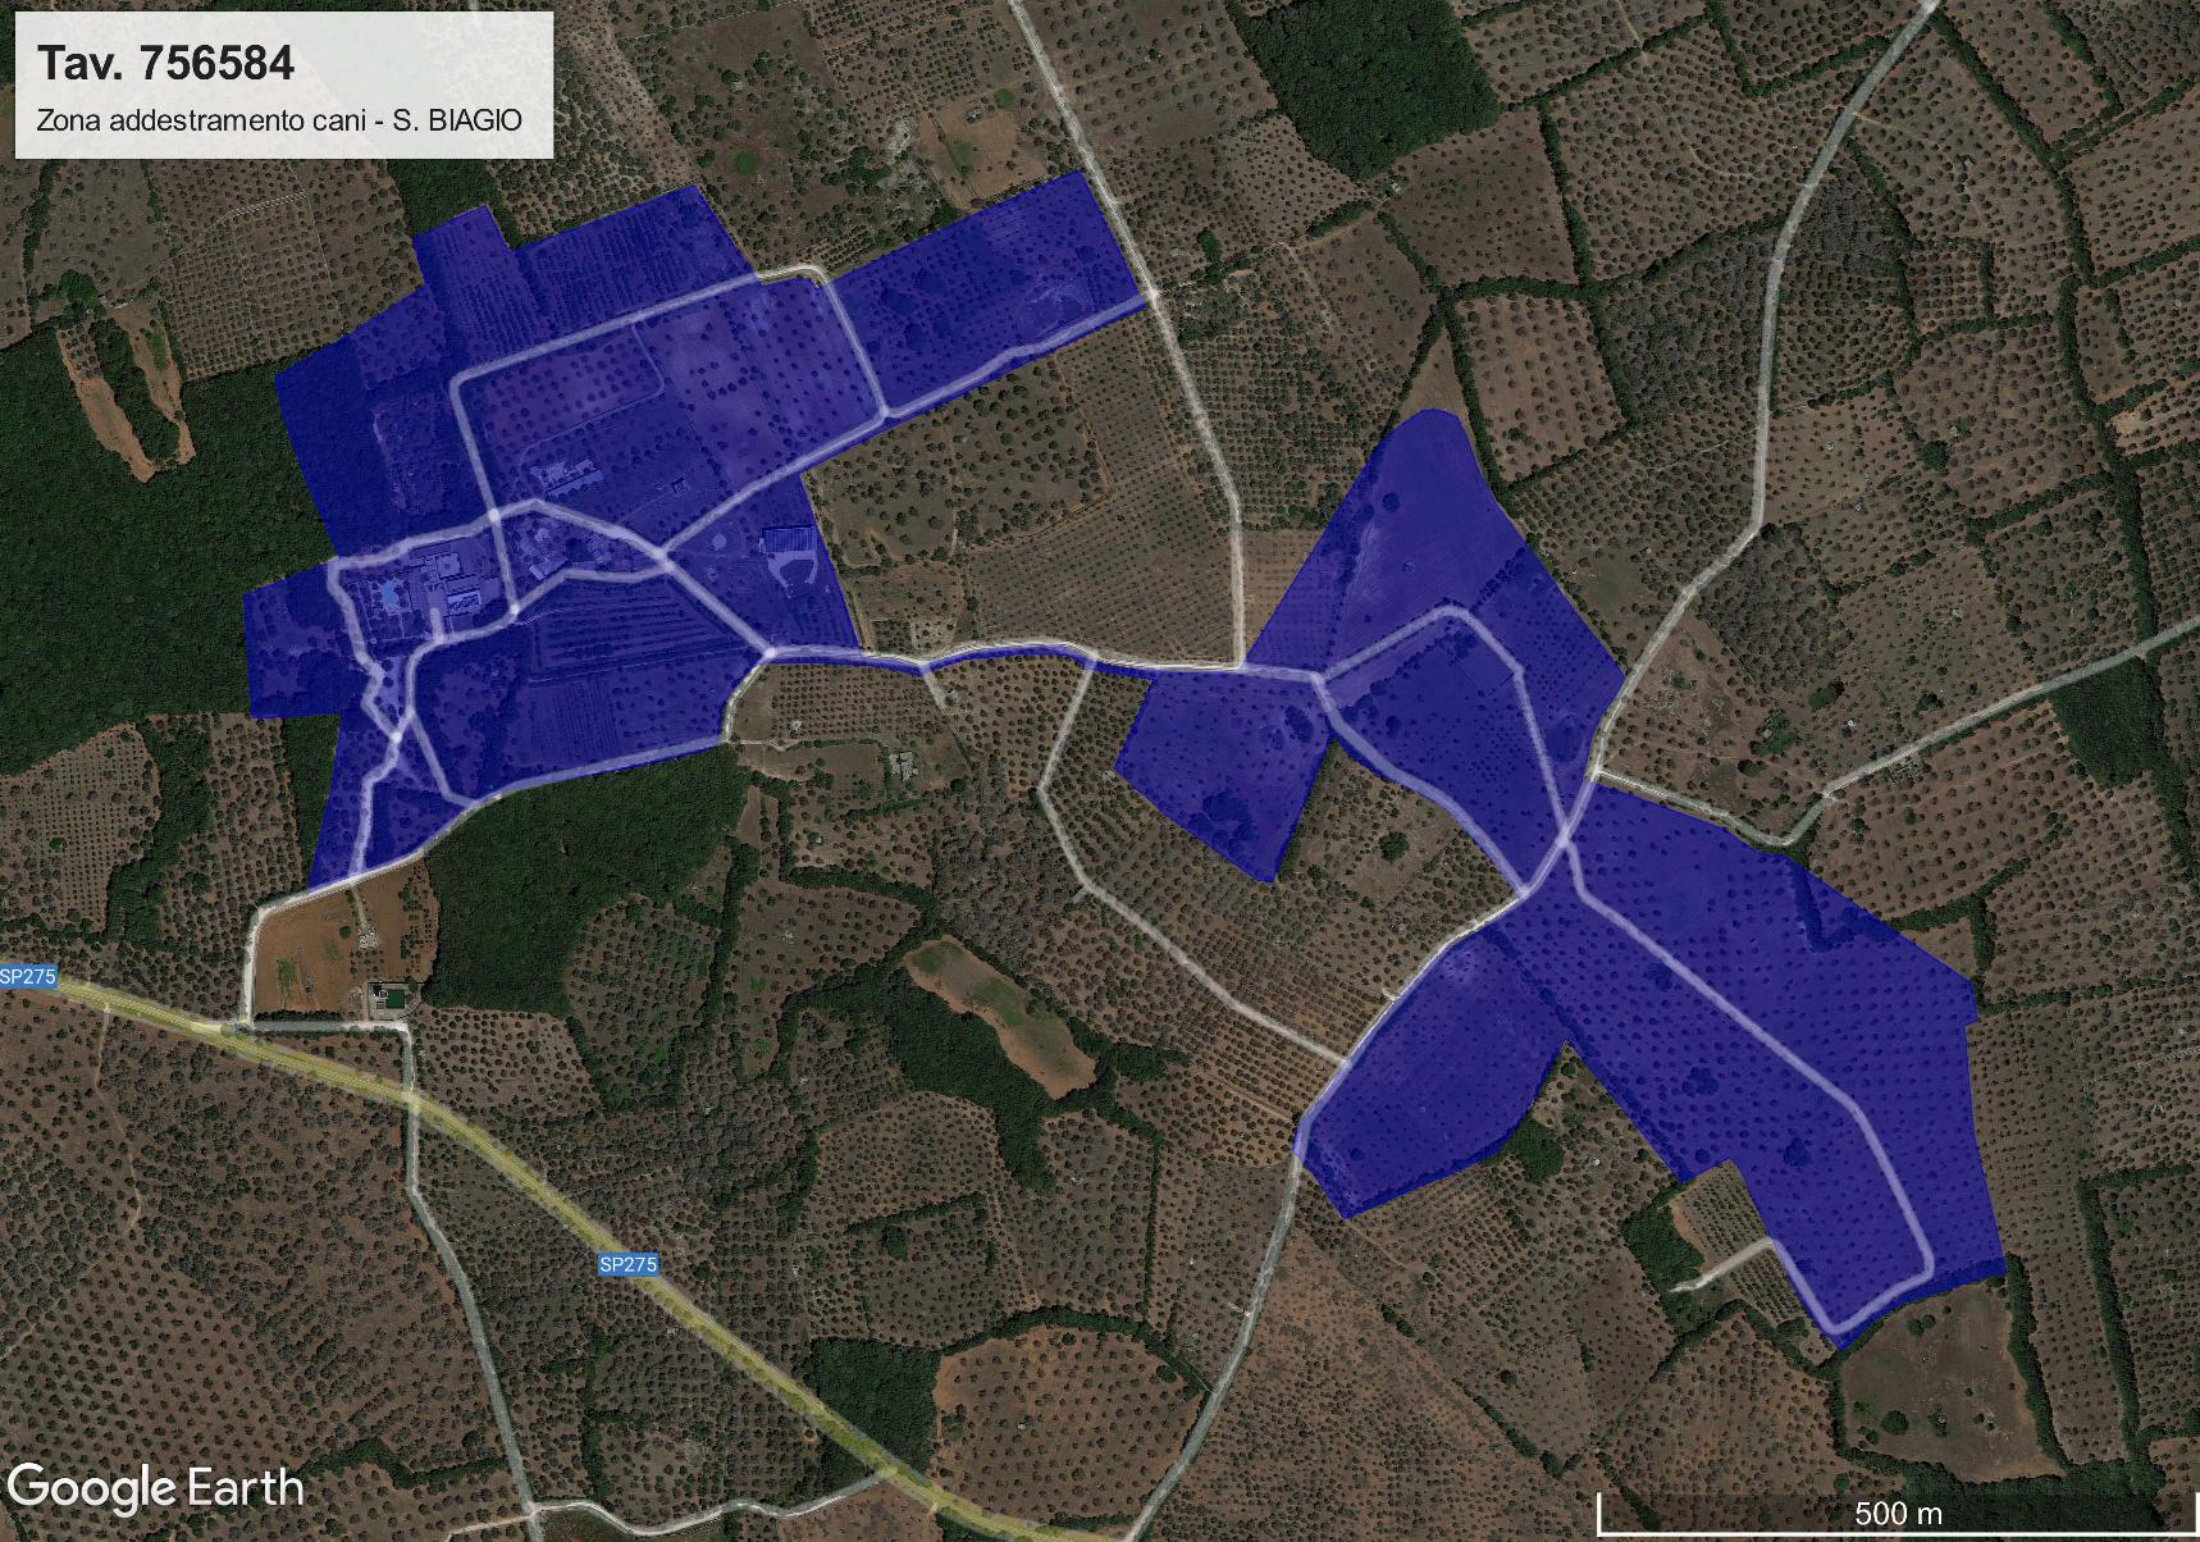

Tav. 756584

Zona addestramento cani - S. BIAGIO

SP275

SP275

Google Earth

500 m