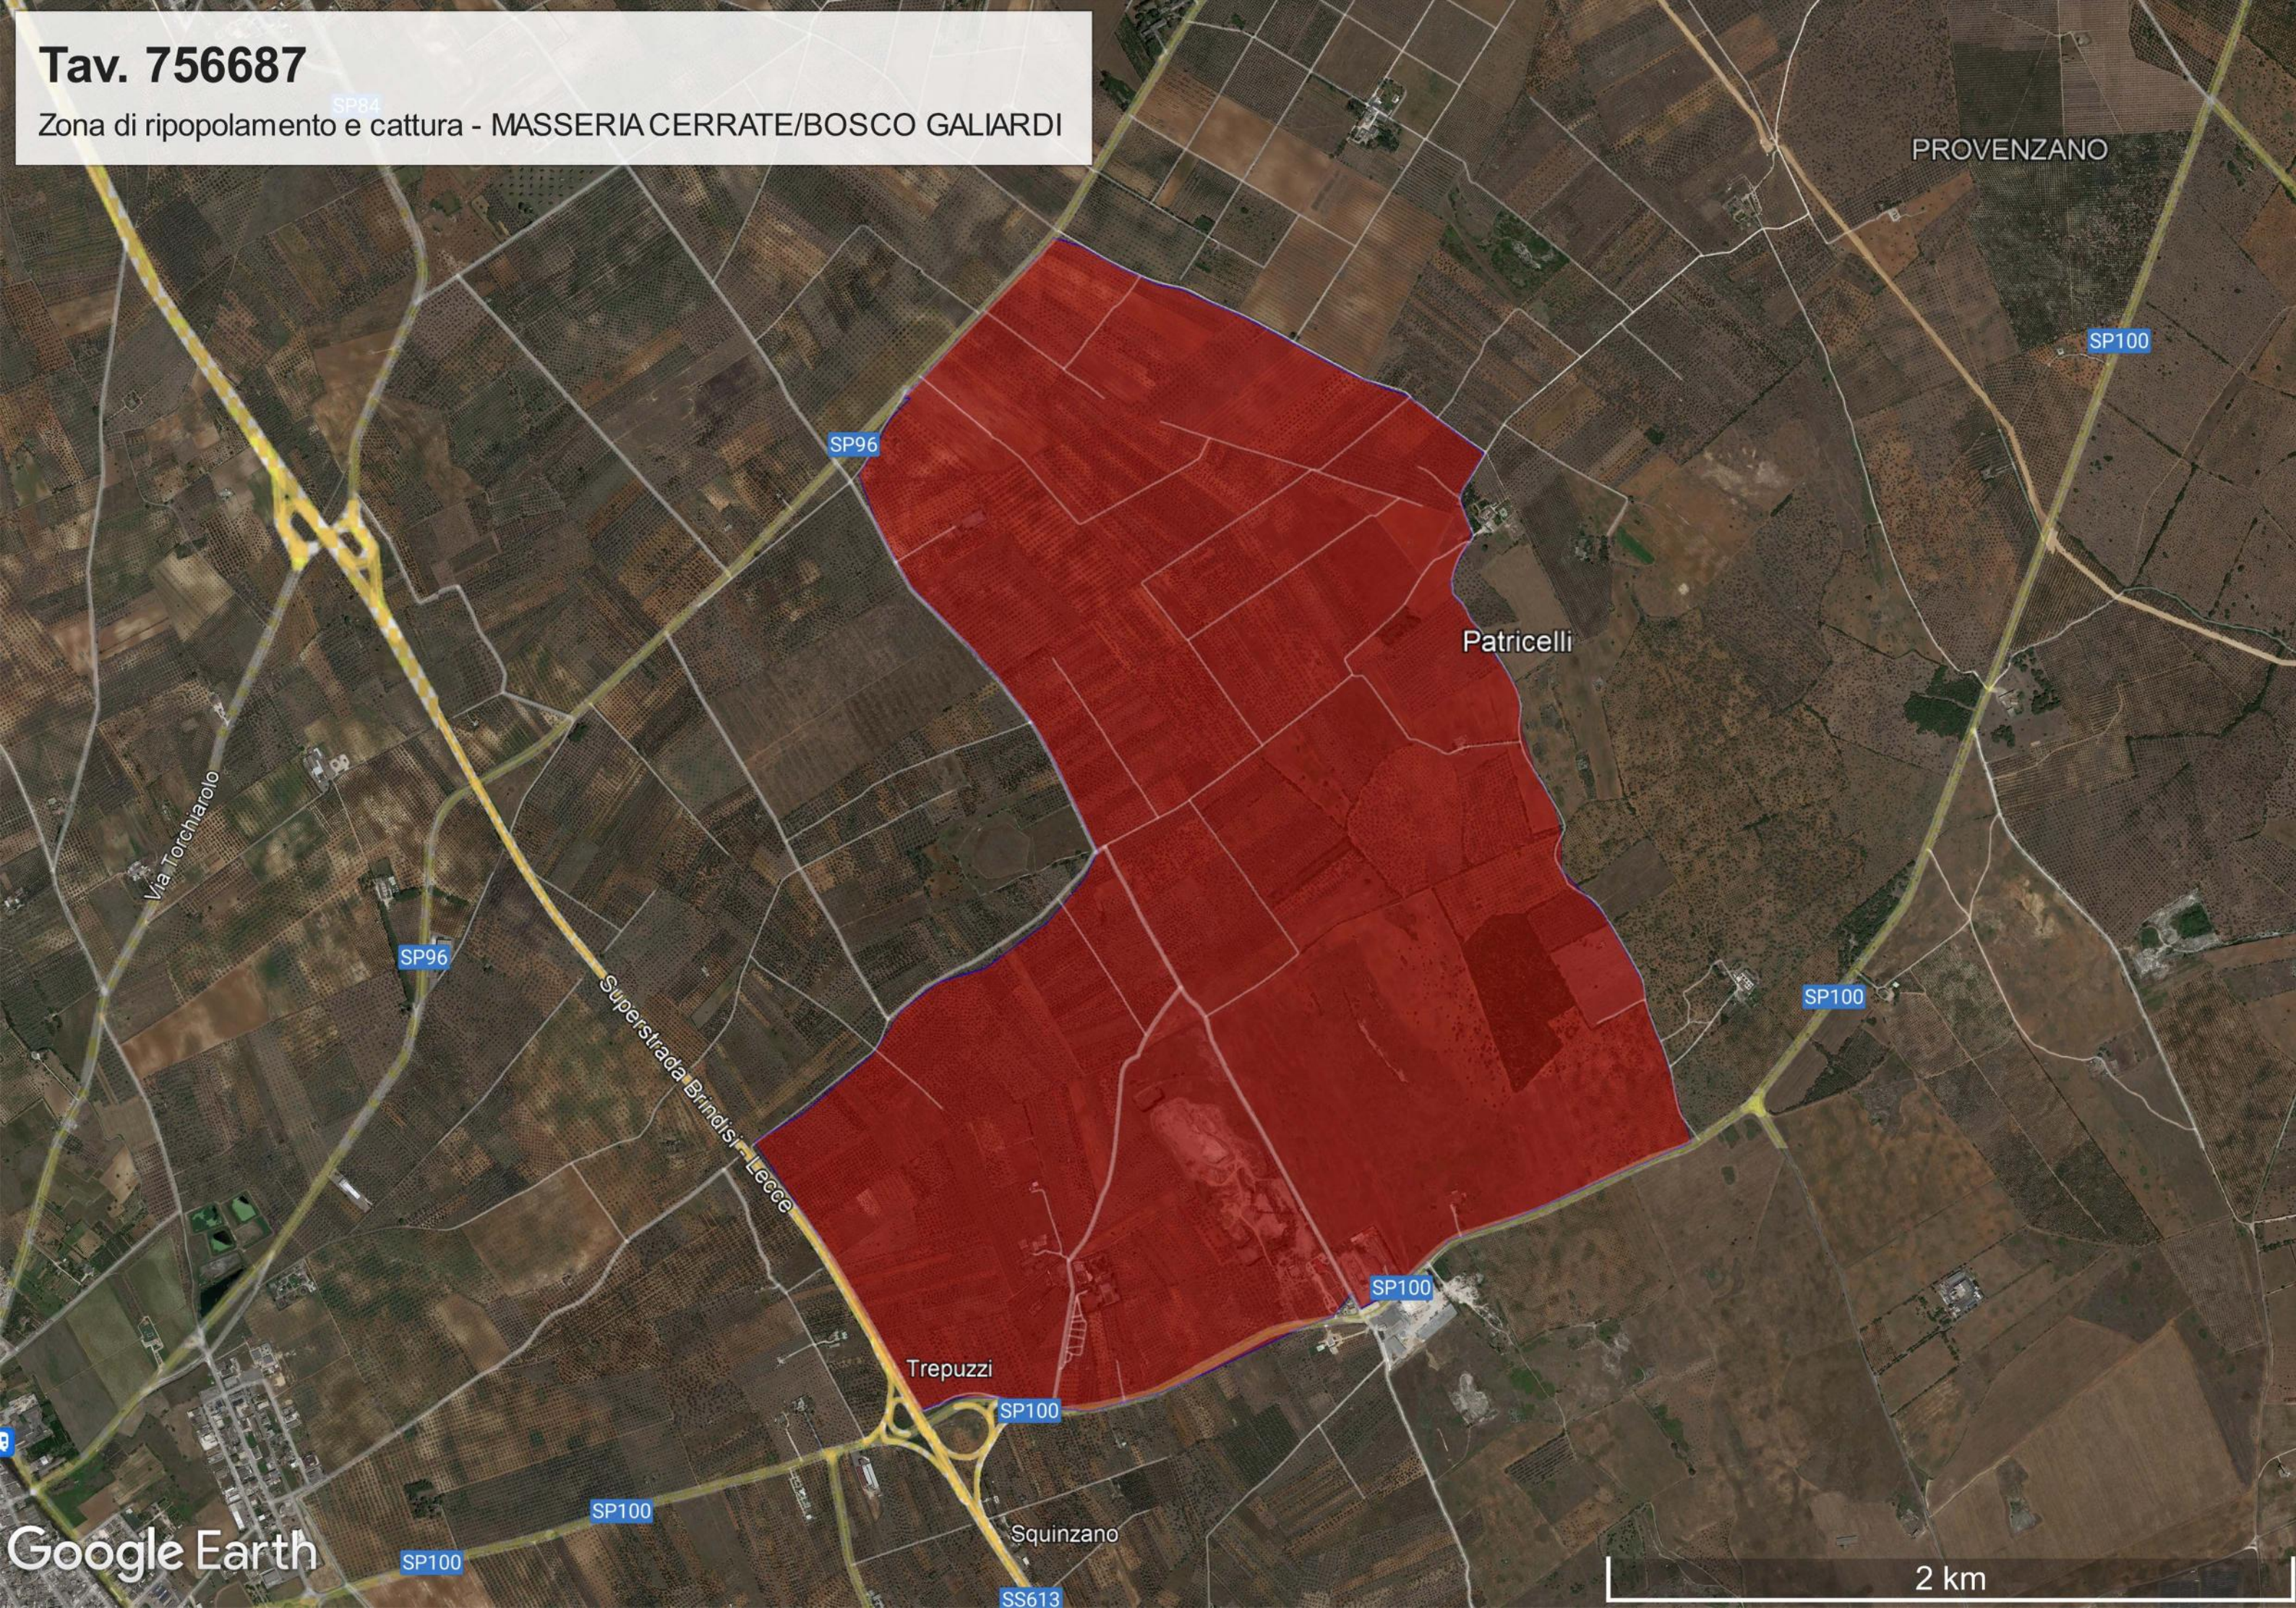

# Tav. 756687

Zona di ripopolamento e cattura - MASSERIA CERRATE/BOSCO GALIARDI

PROVENZANO

SP100

SP96

Patricelli

SP96

Superstrada Brindisi-Lecce

SP100

SP100

Trepuzzi

SP100

Squinzano

SS613

SP100

SP100

2 km

Google Earth