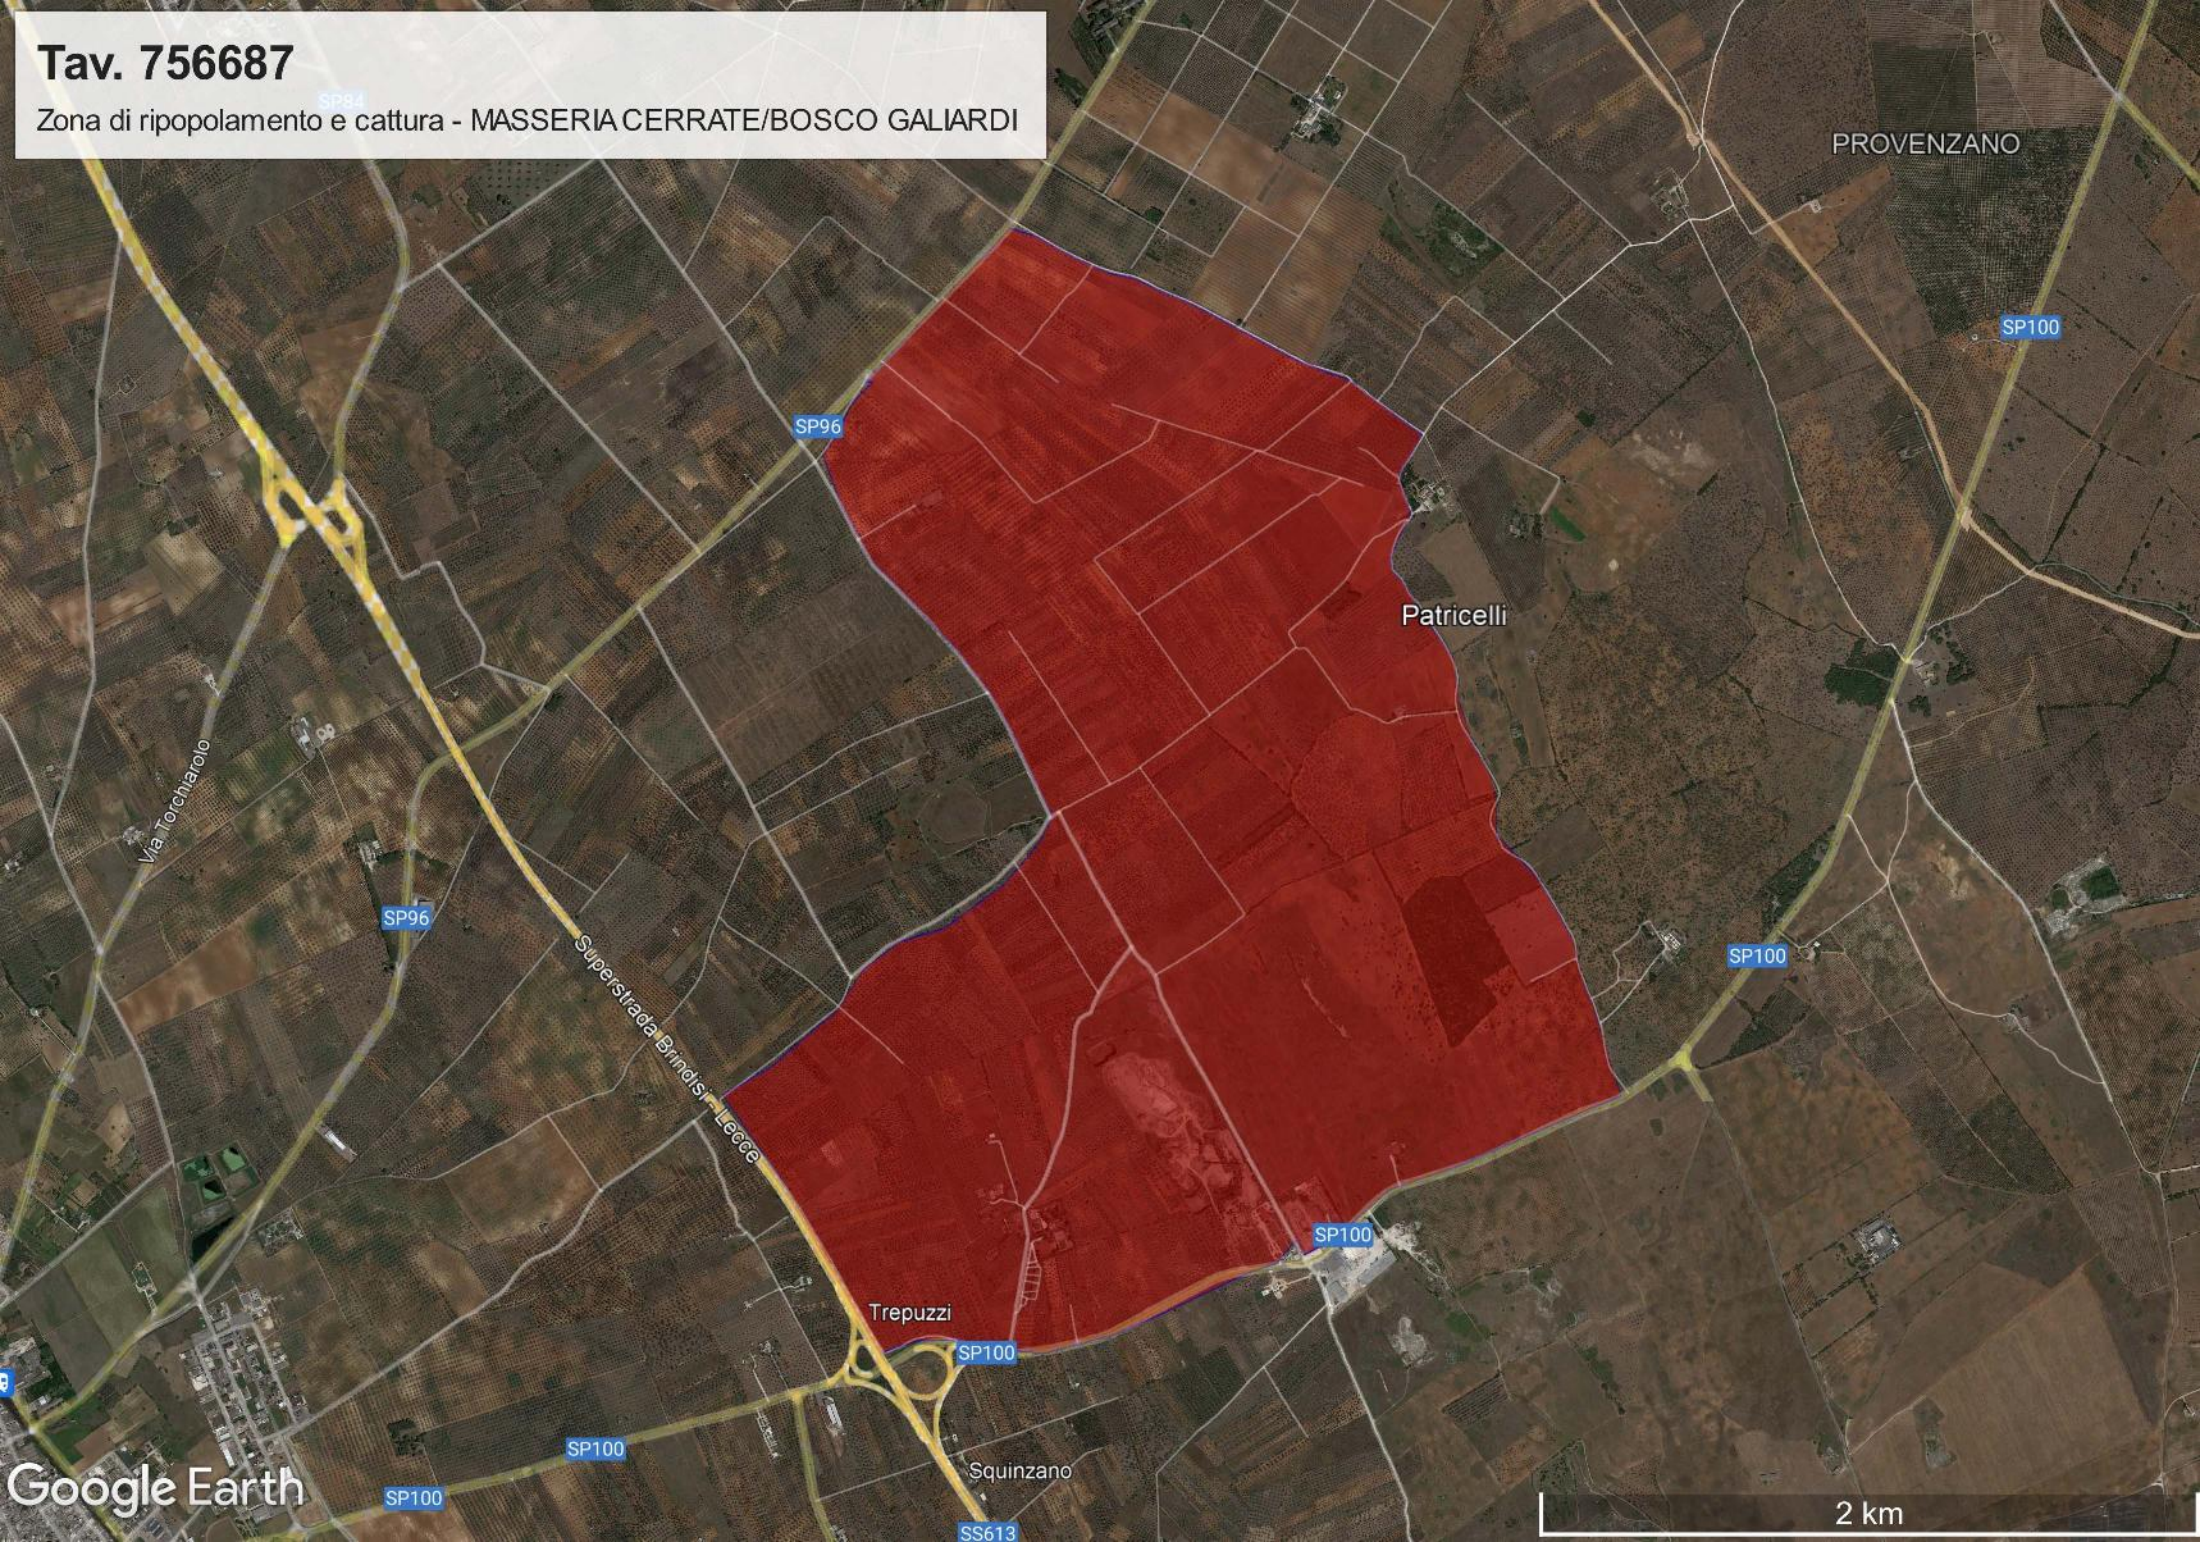

**Tav. 756687**

Zona di ripopolamento e cattura - MASSERIA CERRATE/BOSCO GALIARDI

PROVENZANO

SP100

SP96

Patricelli

SP96

Superstrada Brindisi-Lecce

SP100

SP100

Trepuzzi

SP100

Squinzano

SS613

SP100

SP100

2 km

Google Earth