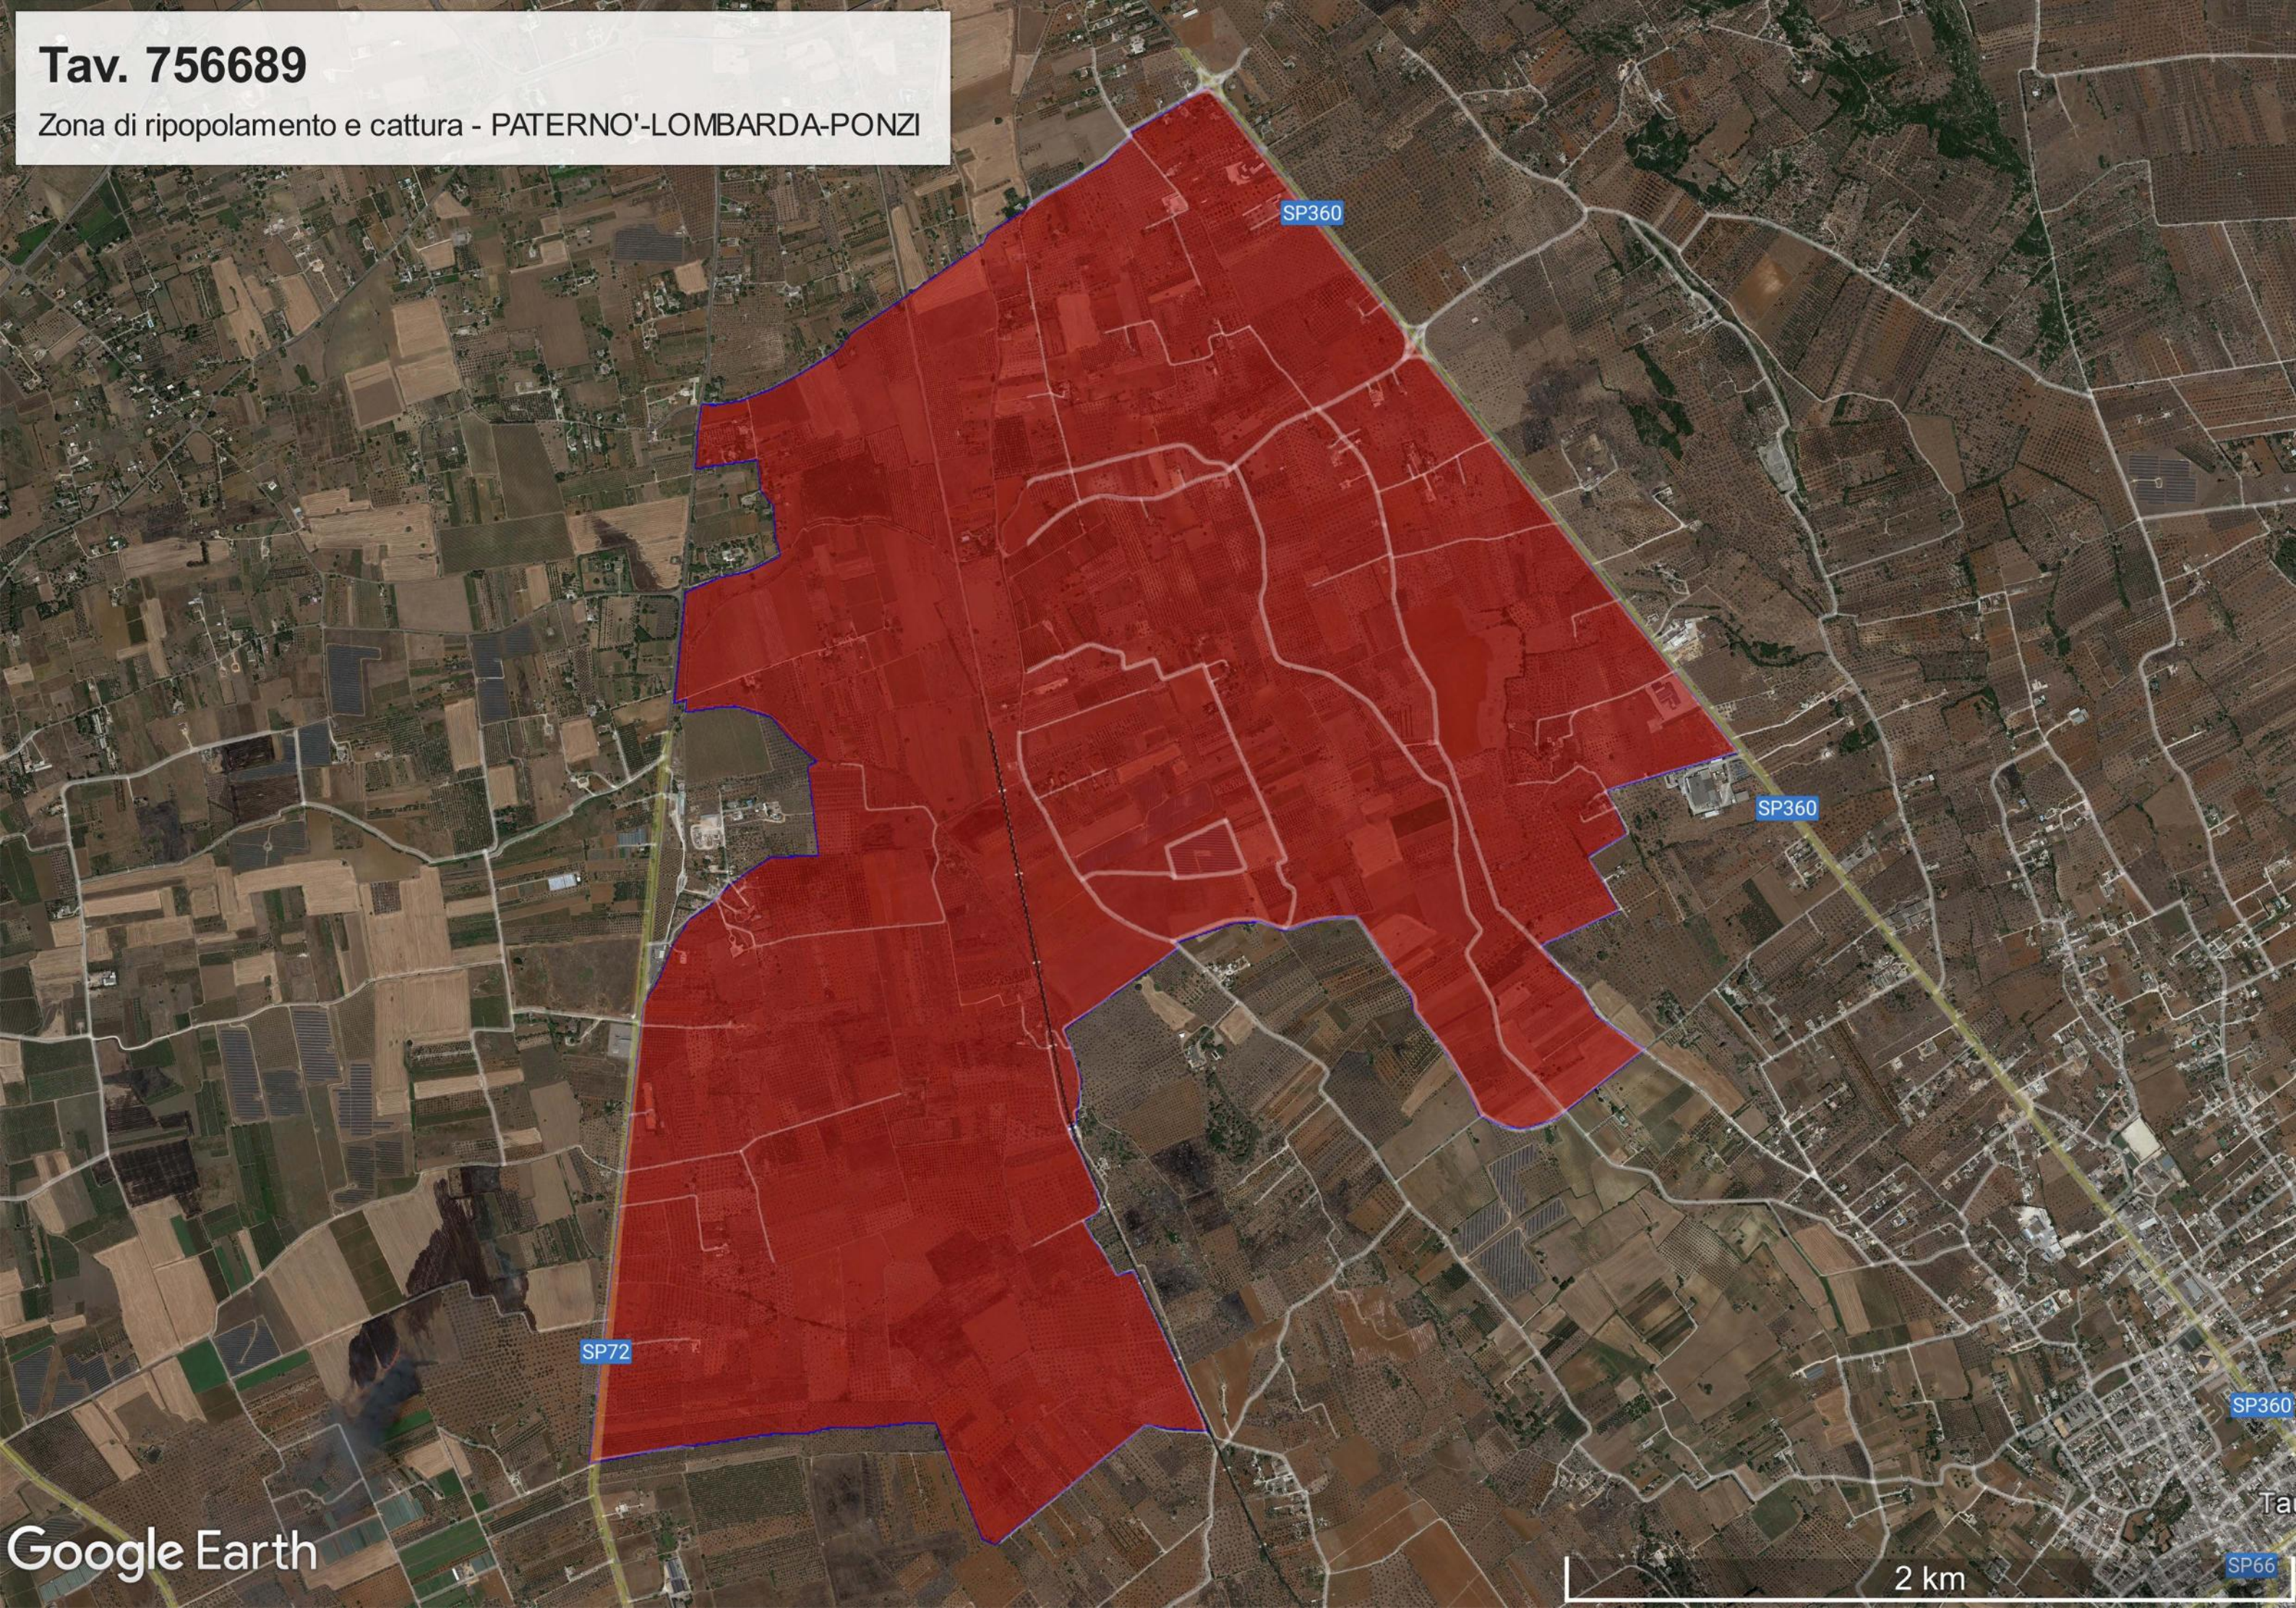

Tav. 756689

Zona di ripopolamento e cattura - PATERNO'-LOMBARDA-PONZI

SP360

SP360

SP72

SP360

SP66

Google Earth

2 km