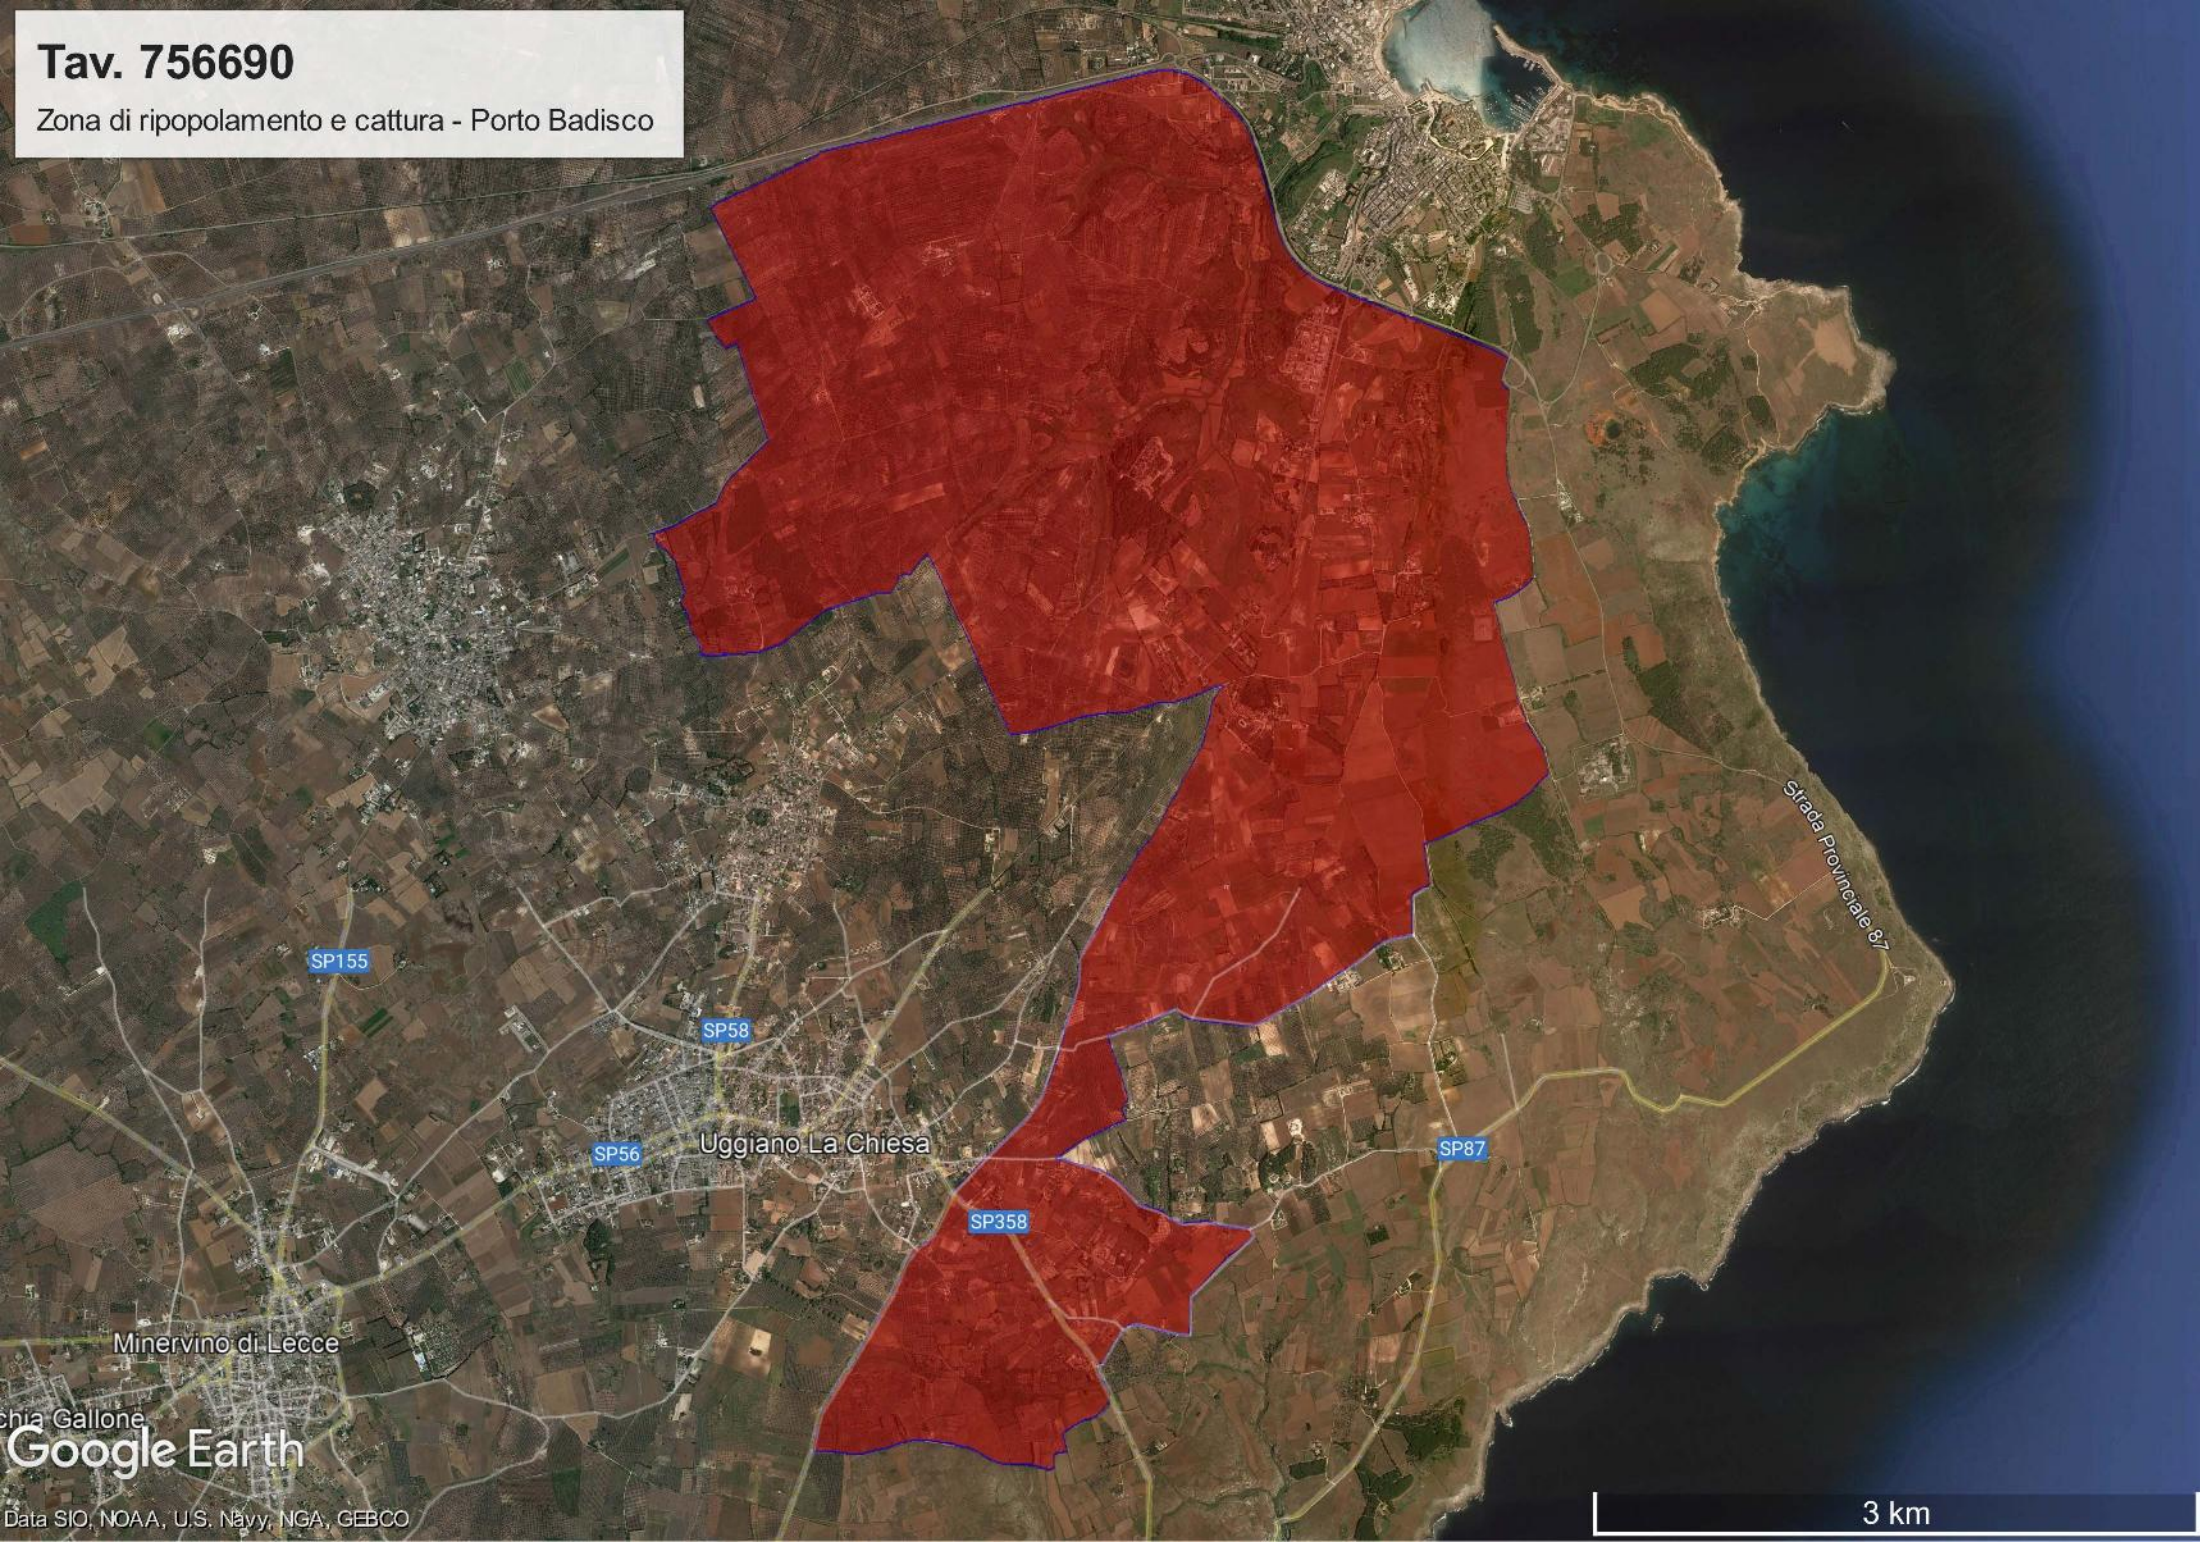

Tav. 756690

Zona di ripopolamento e cattura - Porto Badisco

Strada Provinciale 87

SP155

SP58

SP56

Uggiano La Chiesa

SP358

SP87

Minervino di Lecce

Google Earth

Data SIO, NOAA, U.S. Navy, NGA, GEBCO

3 km