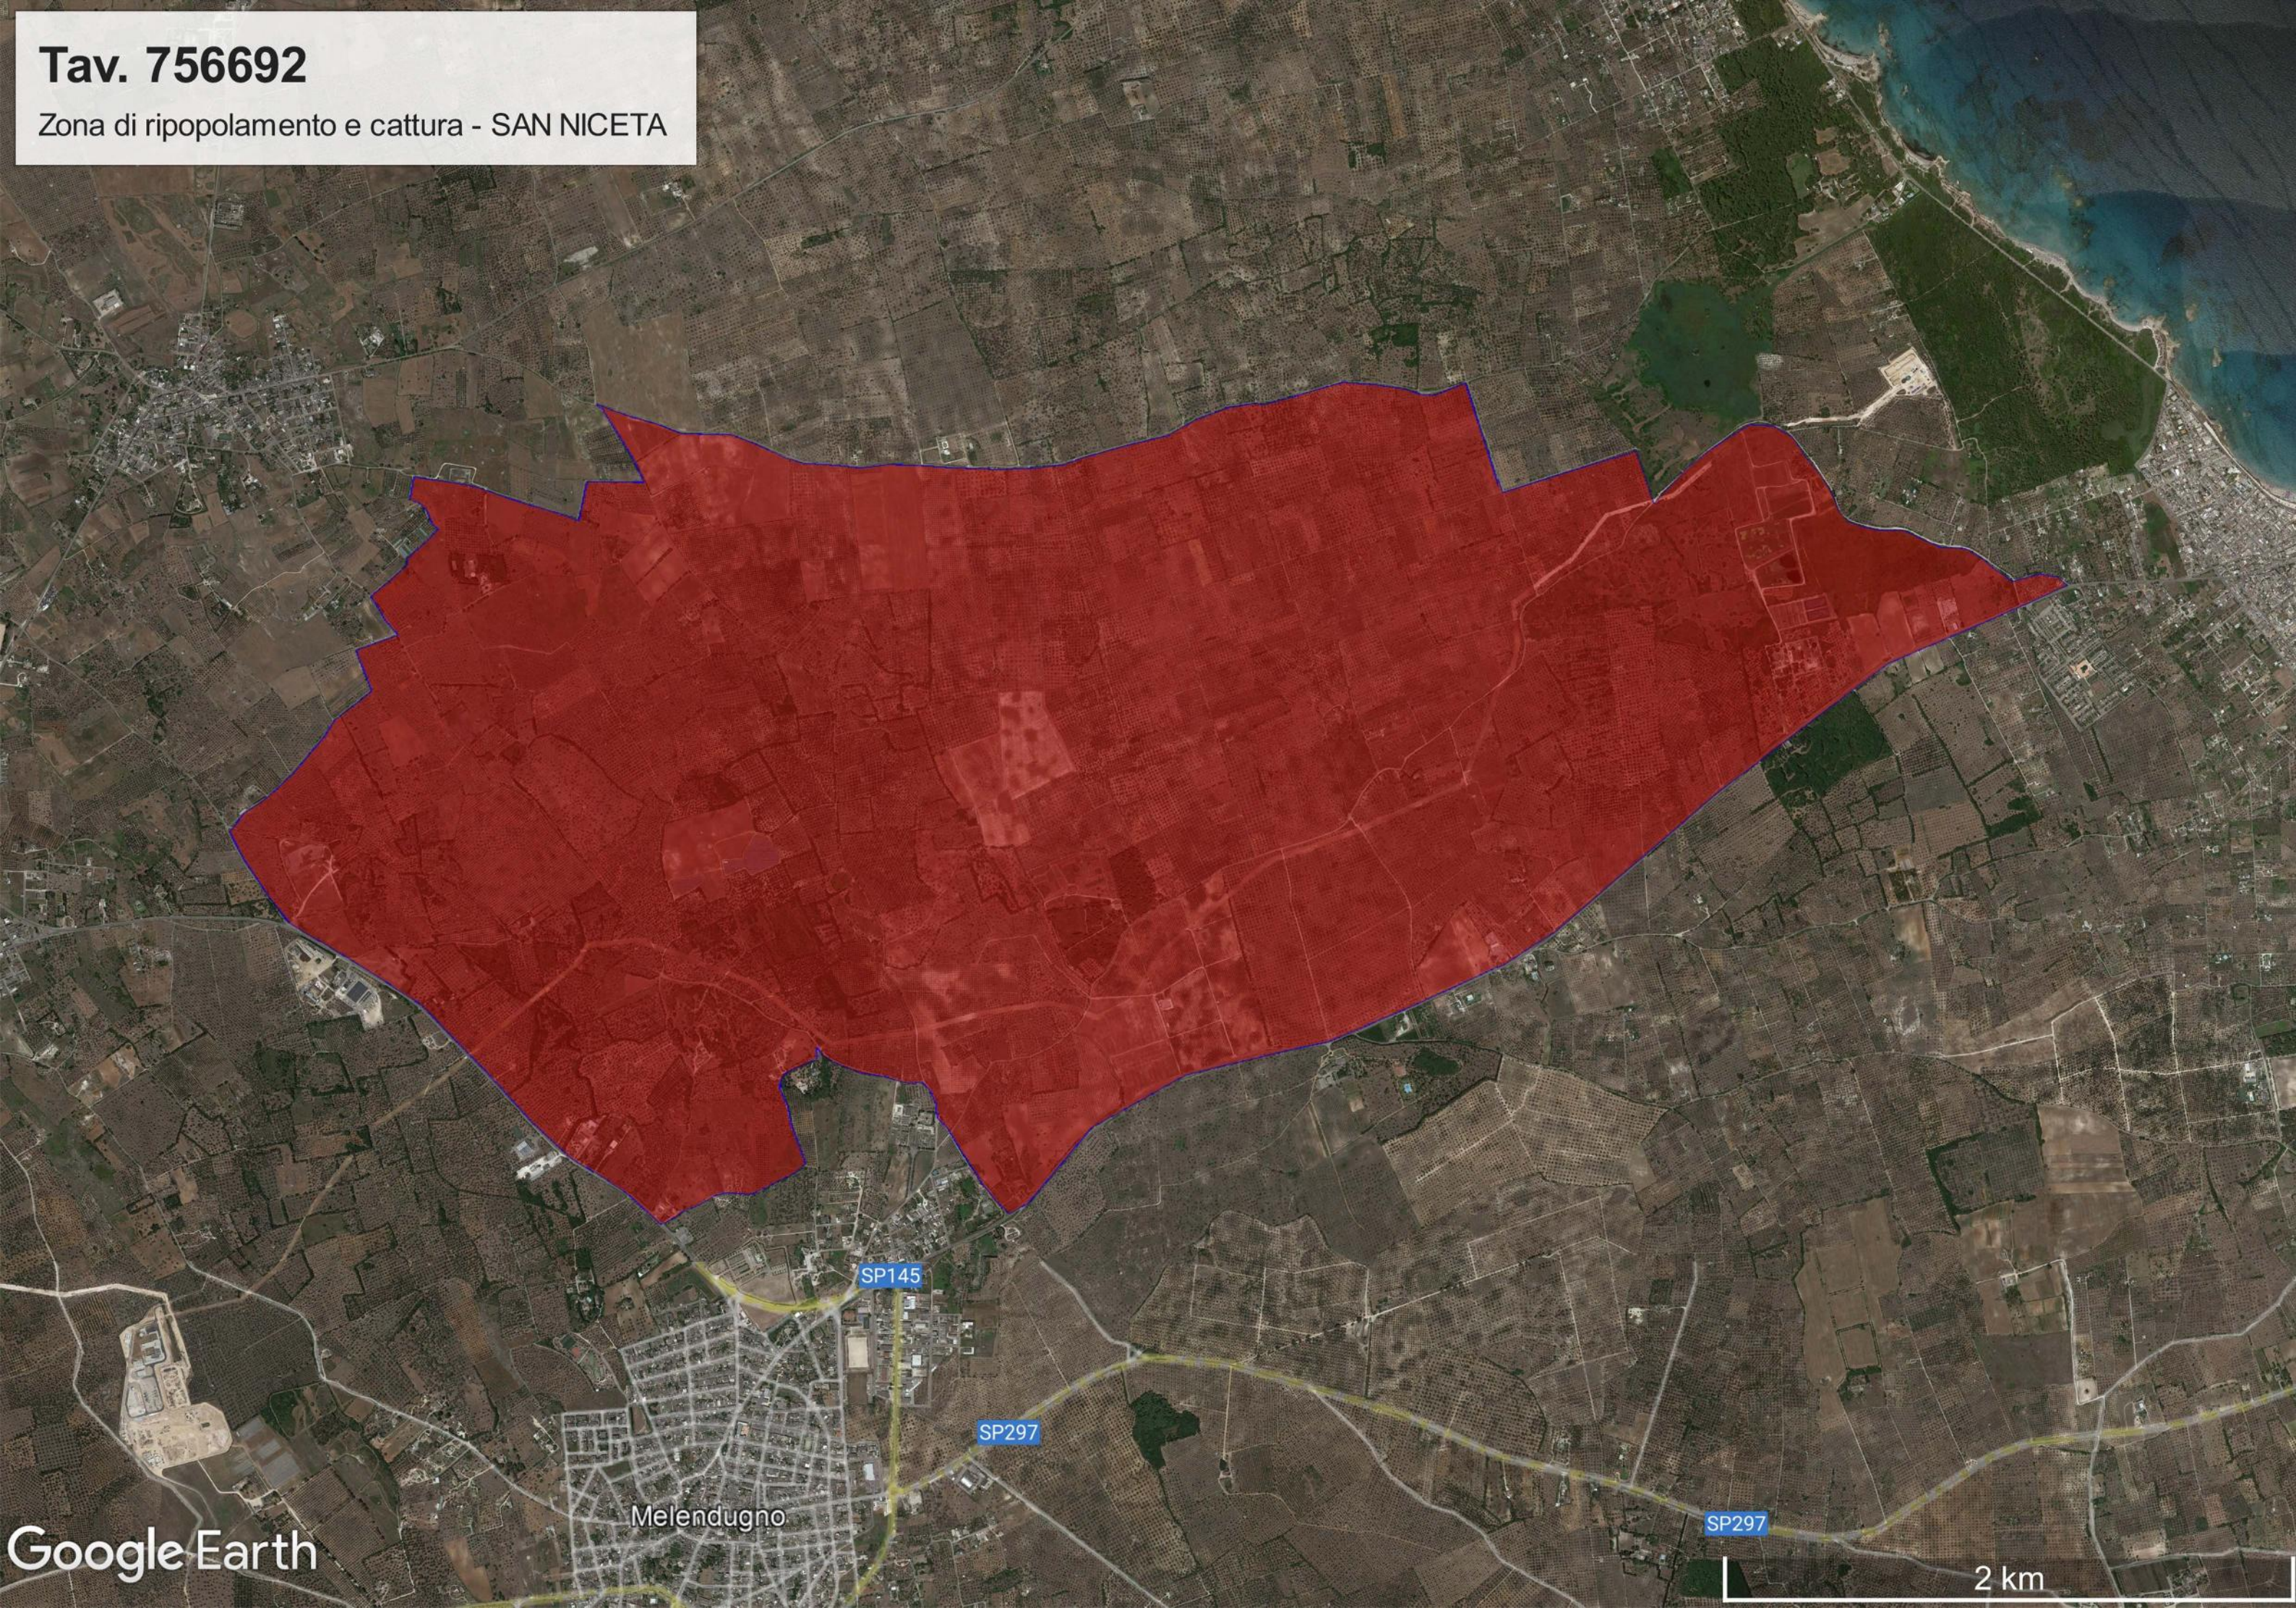

**Tav. 756692**

Zona di ripopolamento e cattura - SAN NICETA

Melendugno

SP145

SP297

SP297

2 km