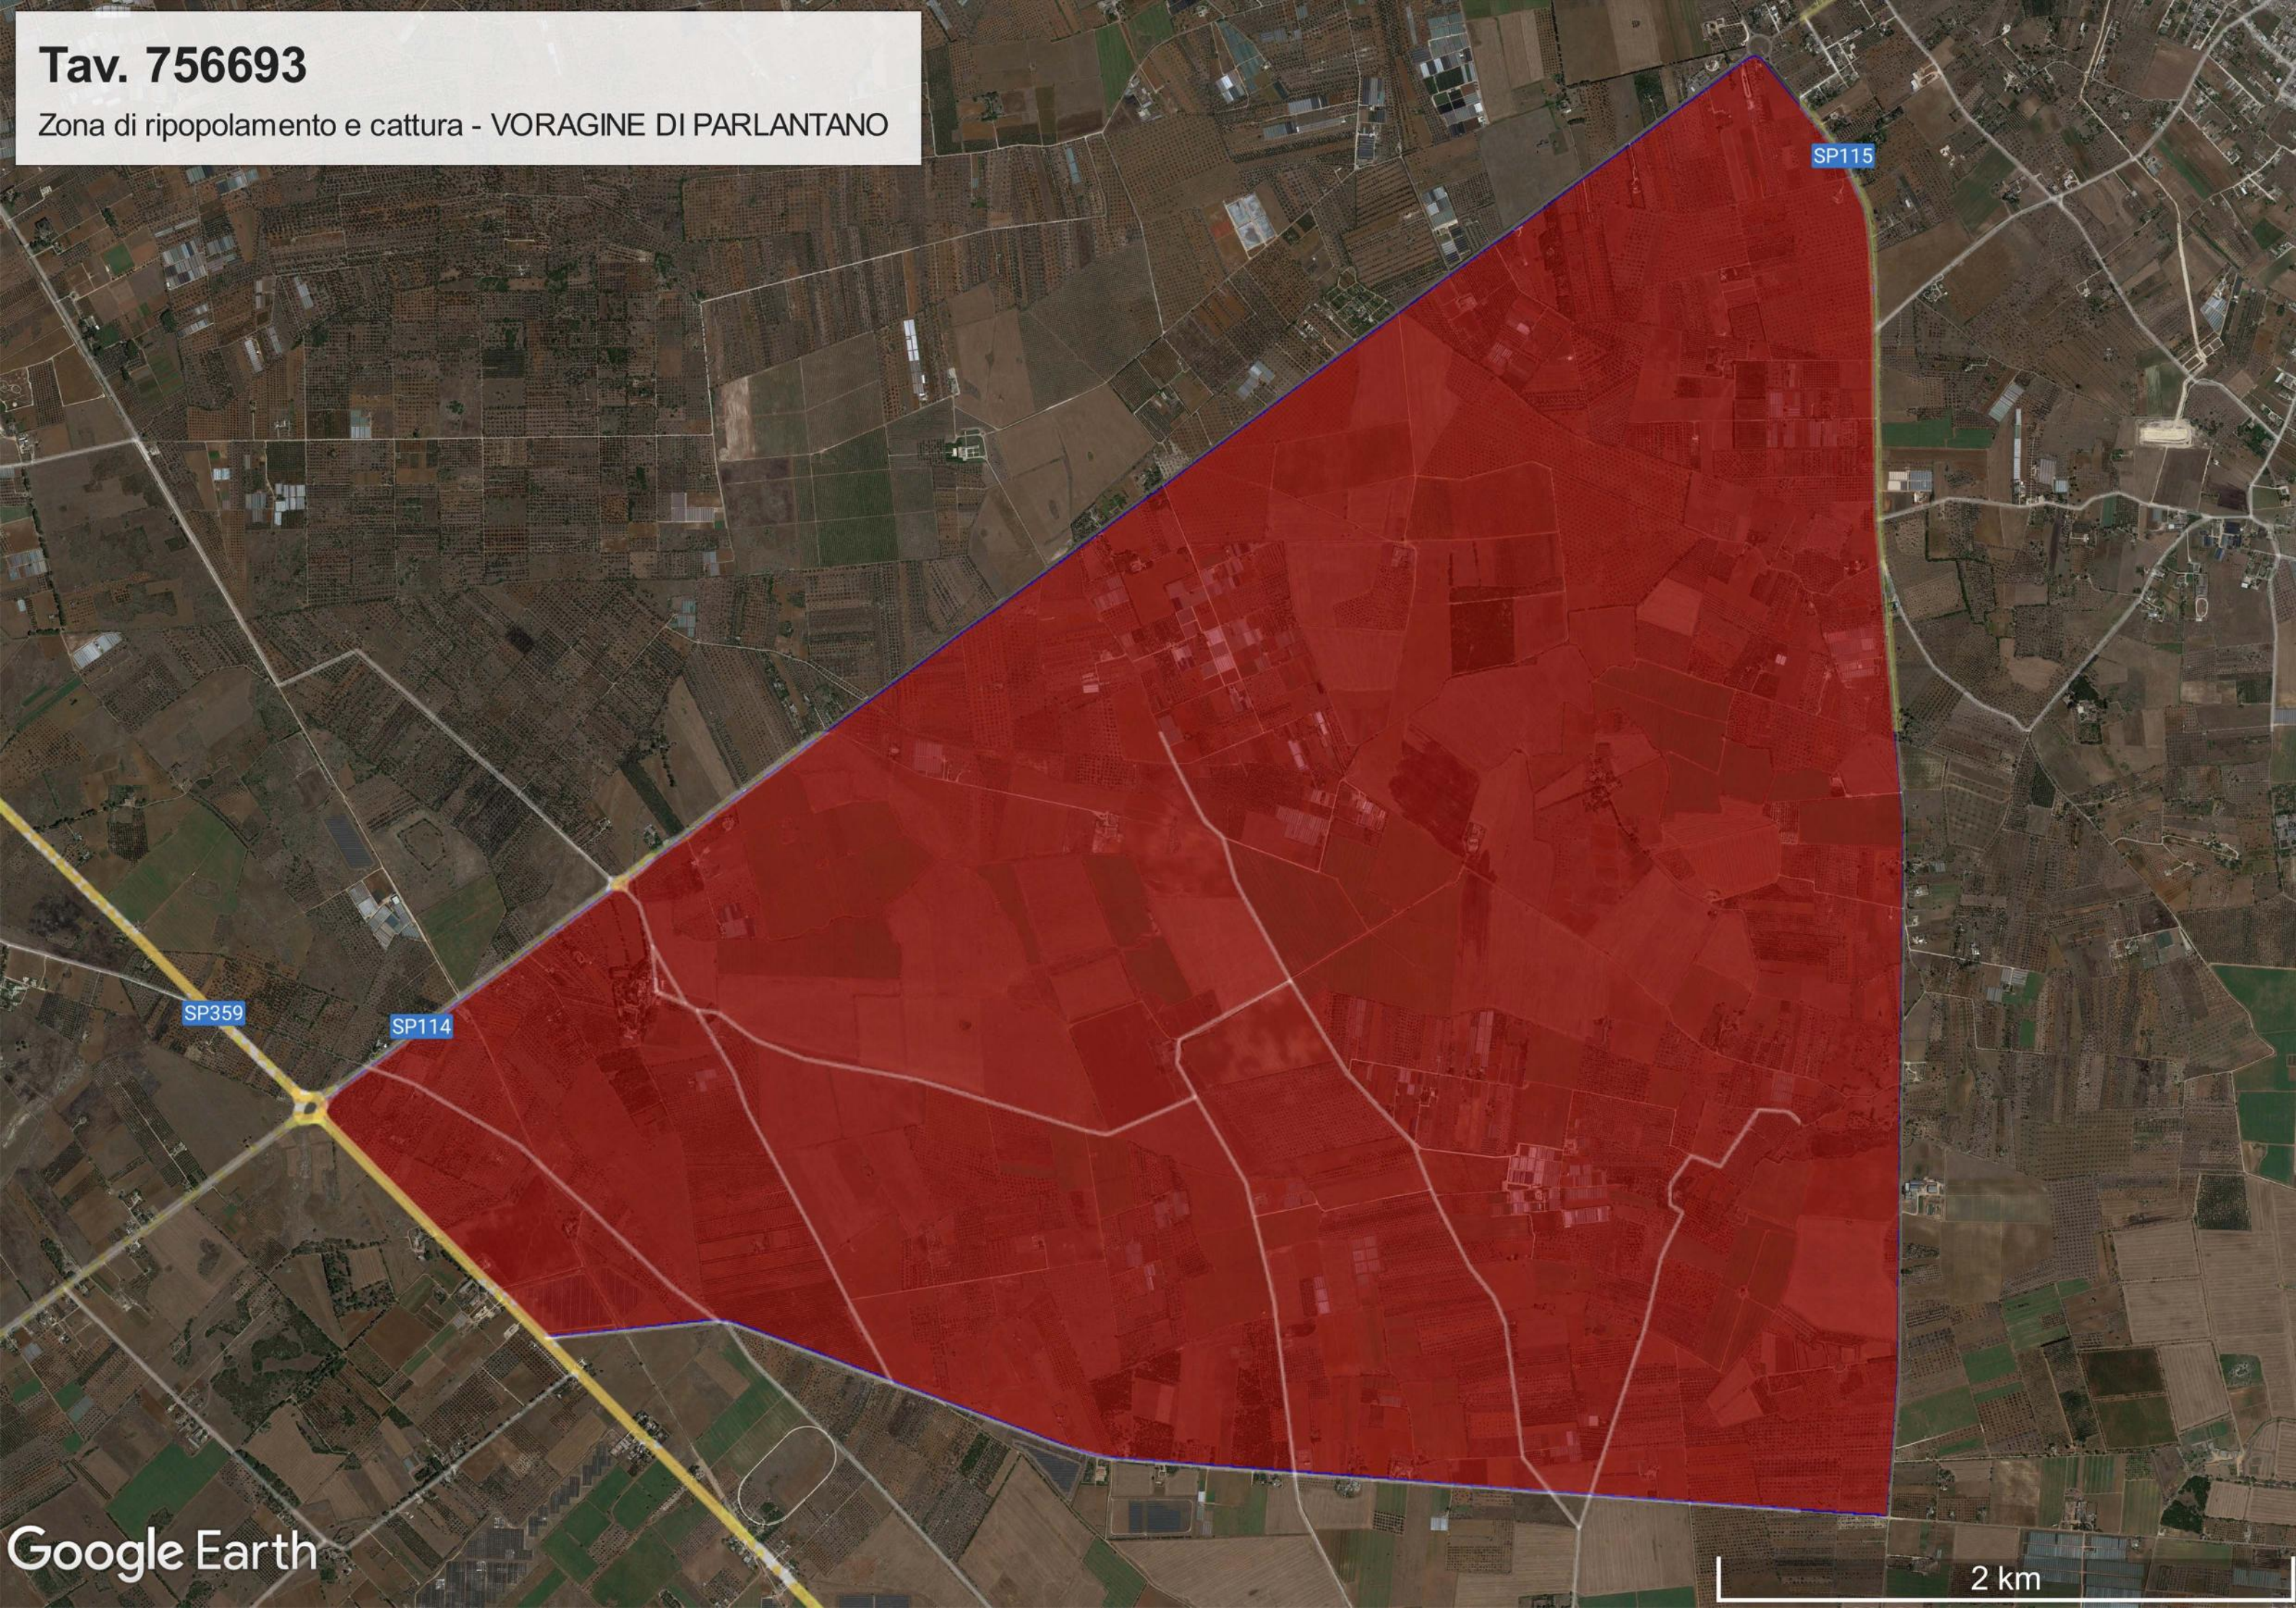

Tav. 756693

Zona di ripopolamento e cattura - VORAGINE DI PARLANTANO

SP115

SP359

SP114

Google Earth

2 km